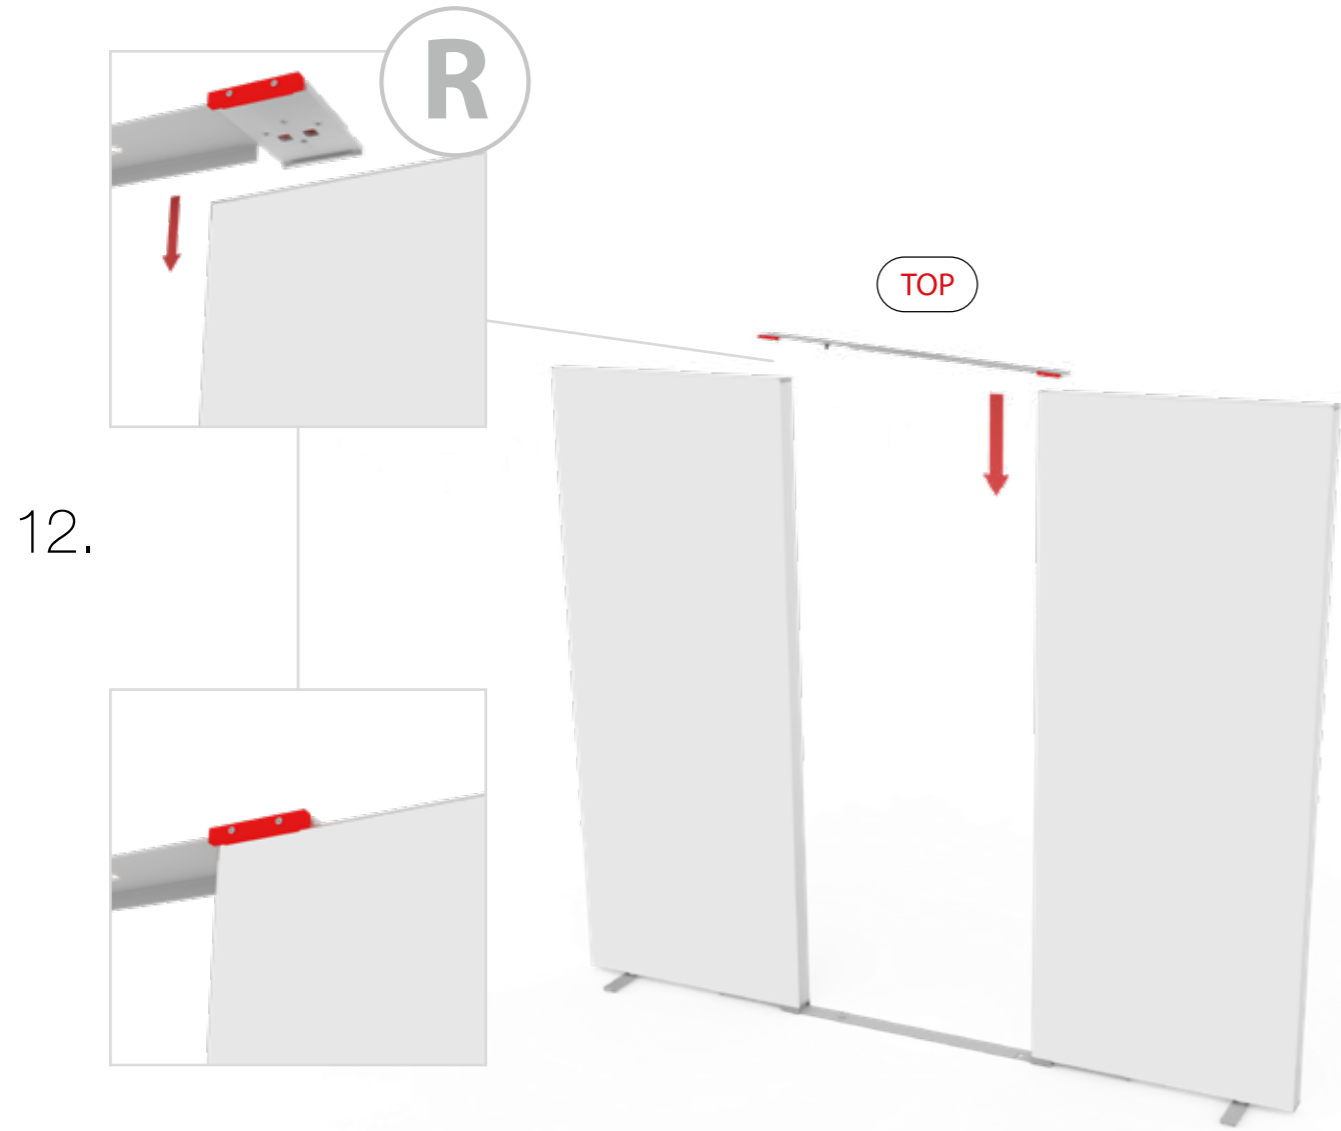

BIG LED UP DOOR

AXIS

RAHMENGRÖSSE/FRAME SIZE:
98 x 199,2/ 229,2/ 247,2/ 297,2cm

E1 S1-DOOR E
NUR FÜR DIE HÖHE
230/248/298 ERFORDERLICH
ONLY NEEDED FOR THE
HEIGHT 230/248/298

1.

TÜR/DOOR

TÜR/DOOR

TÜR/DOOR

6.

7.

GERADE VERSION/STRAIGHT VERSION

GERADE VERSION/STRAIGHT VERSION

GERADE VERSION/STRAIGHT VERSION

GERADE VERSION/STRAIGHT VERSION

8.

9.

GERADE VERSION/STRAIGHT VERSION

GERADE VERSION/STRAIGHT VERSION

GERADE VERSION/STRAIGHT VERSION

GERADE VERSION/STRAIGHT VERSION

GERADE VERSION/STRAIGHT VERSION

GERADE VERSION/STRAIGHT VERSION

2 SEK. DRÜCKEN
PRESS FOR 2 SEC.