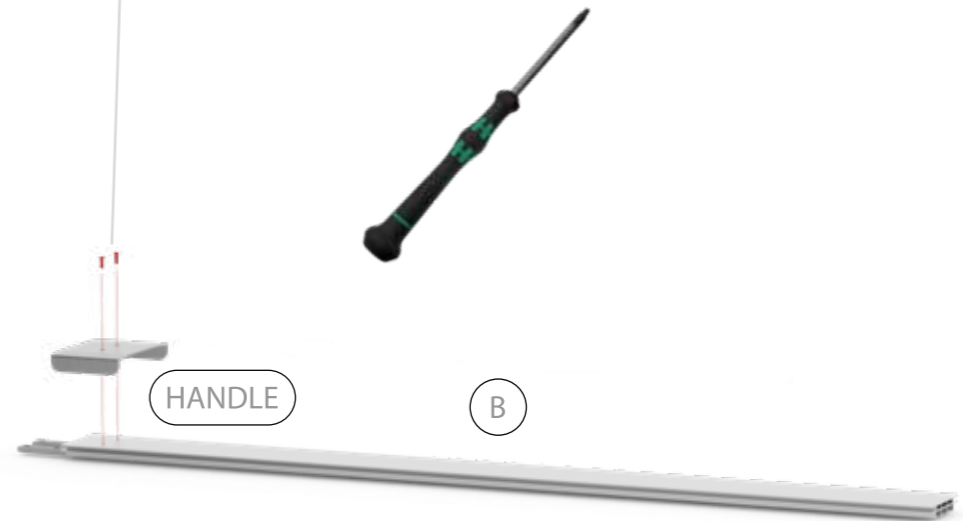

BIG LED UP DOOR

AXIS

RAHMENGRÖSSE/FRAME SIZE:
98 x 199,2/ 229,2/ 247,2/ 297,2cm

E1 S1-DOOR E
NUR FÜR DIE HÖHE
230/248/298 ERFORDERLICH
ONLY NEEDED FOR THE
HEIGHT 230/248/298

1.

TÜR/DOOR

TÜR/DOOR

TÜR/DOOR