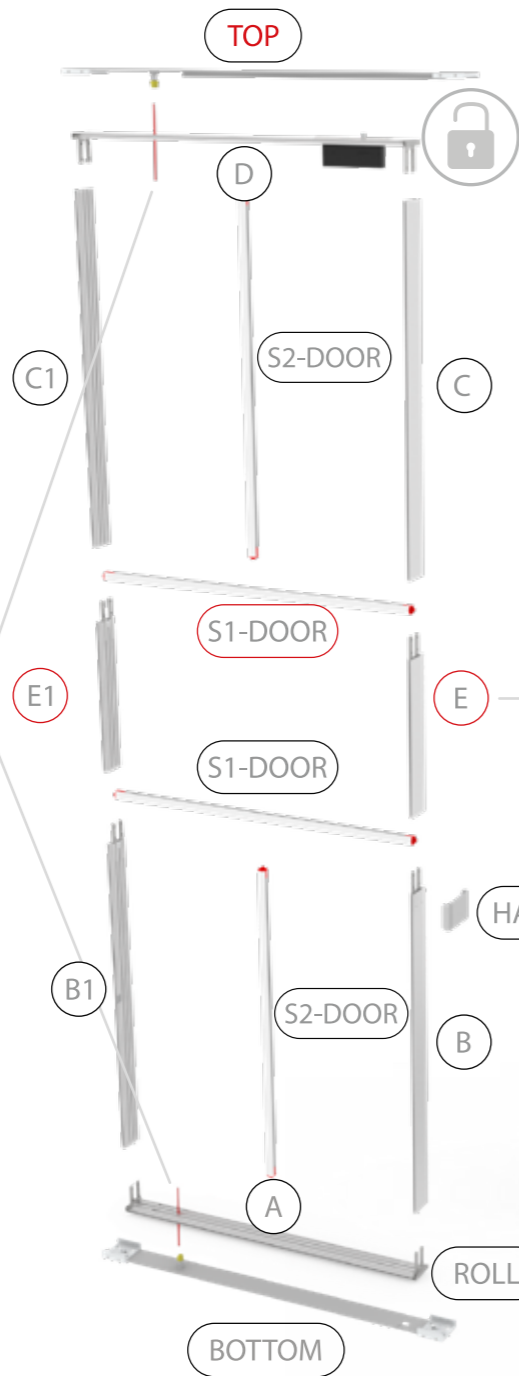

SET UP INSTRUCTION
ACCESSORIES

**BIG LED UP
DOOR**

**DIE WERBE
ARCHITEKTEN**
dieWerbearchitekten.com

Gerade Version/straight version 4
Aufbauanleitung/set up instruction

Eck- & Kojenversion/corner & storage version.....30
Aufbauanleitung/set up instruction

BIG LED UP DOOR

AXIS

RAHMENGRÖSSE/FRAME SIZE:
98 x 199,2/ 229,2/ 247,2/ 297,2cm

E1 S1-DOOR E
NUR FÜR DIE HÖHE
230/248/298 ERFORDERLICH
ONLY NEEDED FOR THE
HEIGHT 230/248/298

1.

TÜR/DOOR

TÜR/DOOR

TÜR/DOOR

GERADE VERSION/STRAIGHT VERSION

GERADE VERSION/STRAIGHT VERSION

GERADE VERSION/STRAIGHT VERSION

GERADE VERSION/STRAIGHT VERSION

GERADE VERSION/STRAIGHT VERSION

GERADE VERSION/STRAIGHT VERSION

2 SEK. DRÜCKEN
PRESS FOR 2 SEC.