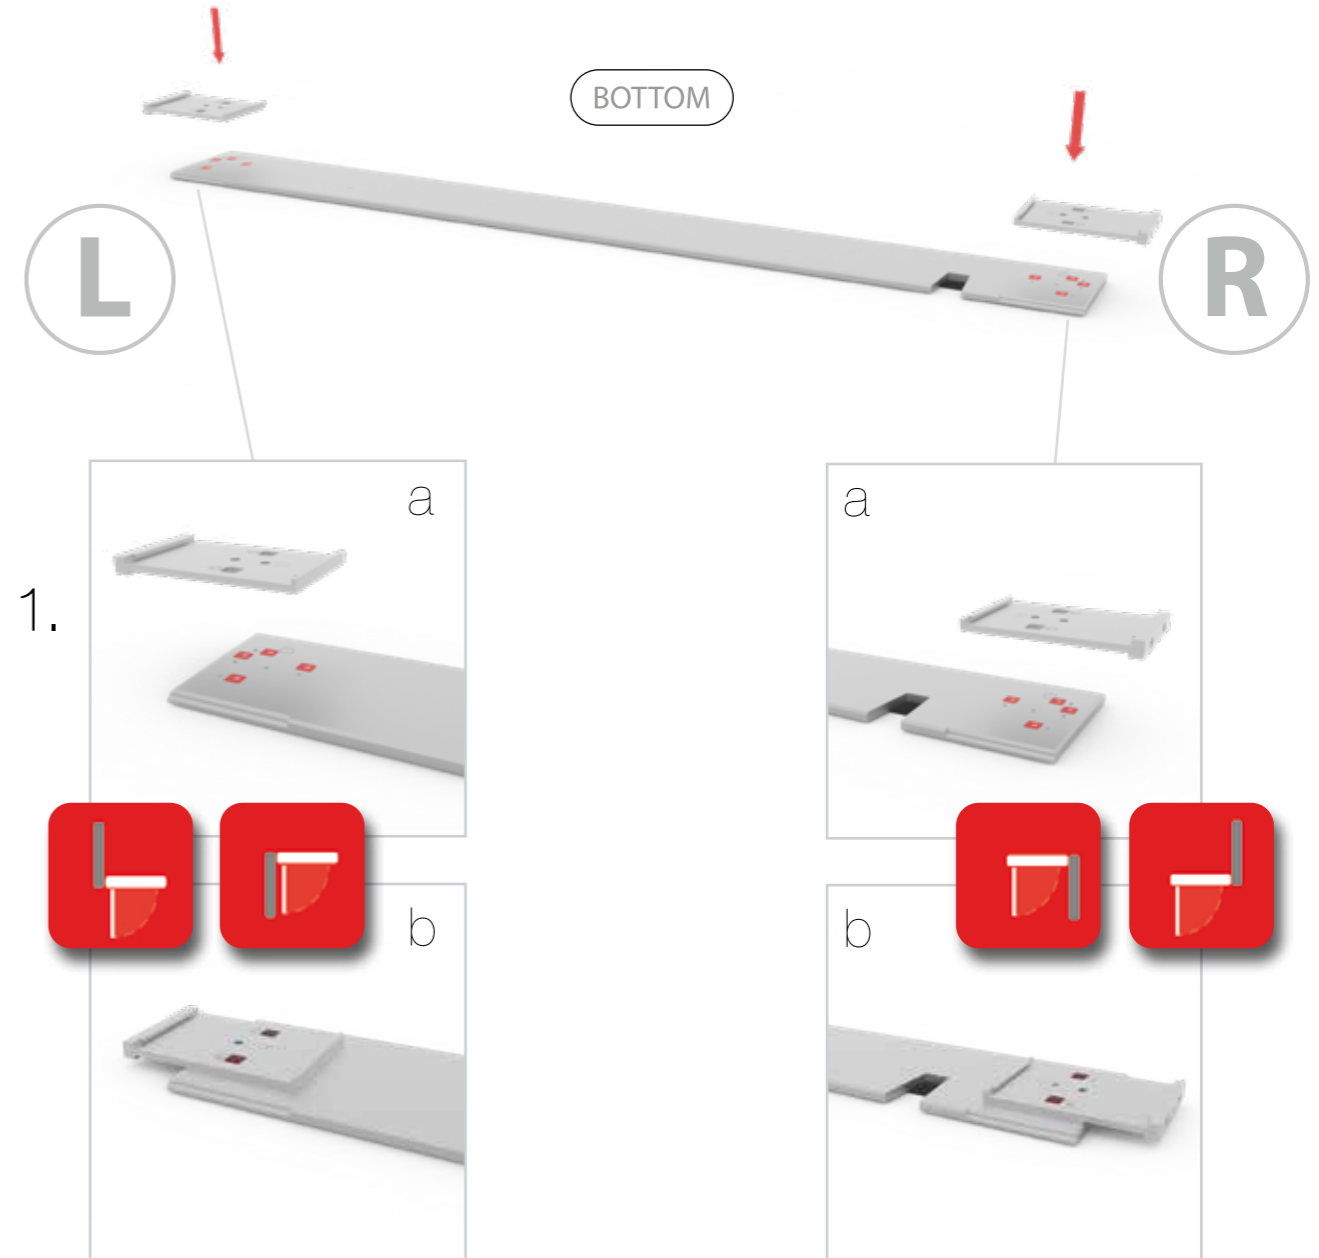

ECK- & KOJENVERSION/CORNER & STORAGE VERSION