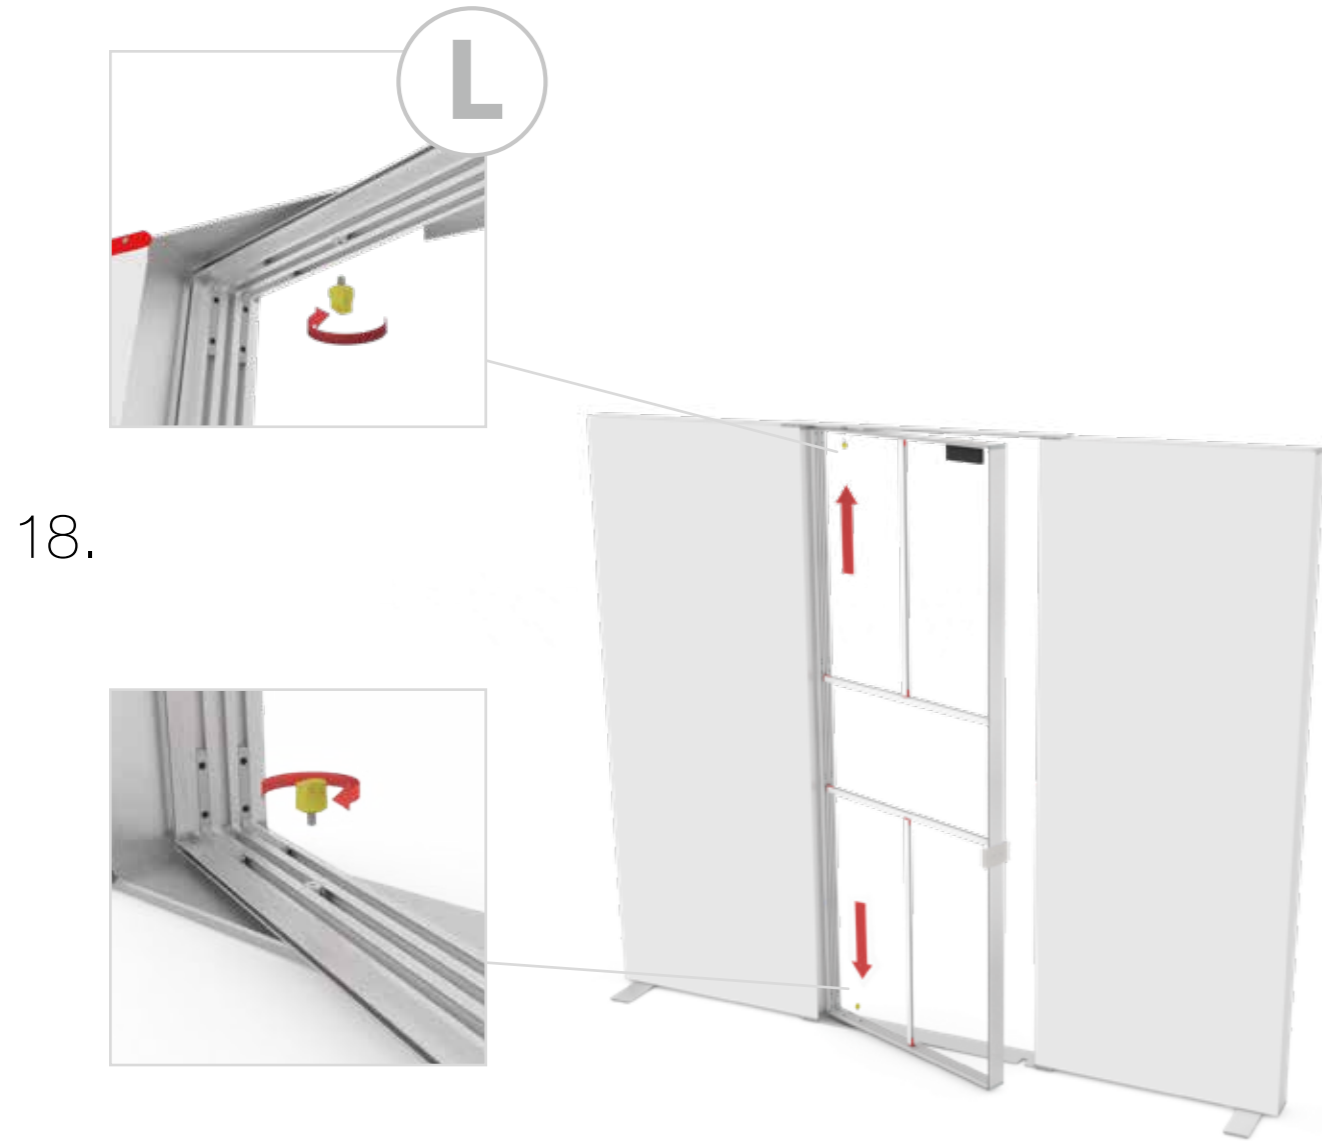

SET UP INSTRUCTION
ACCESSORIES

**BIG LED UP
DOOR**

**DIE WERBE
ARCHITEKTEN**
dieWerbearchitekten.com

Gerade Version/straight version 4
Aufbauanleitung/set up instruction

Eck- & Kojenversion/corner & storage version.....30
Aufbauanleitung/set up instruction

BIG LED UP DOOR

AXIS

RAHMENGRÖSSE/FRAME SIZE:
98 x 199,2/ 229,2/ 247,2/ 297,2cm

E1 S1-DOOR E
NUR FÜR DIE HÖHE
230/248/298 ERFORDERLICH
ONLY NEEDED FOR THE
HEIGHT 230/248/298

1.

TÜR/DOOR

TÜR/DOOR

TÜR/DOOR

GERADE VERSION/STRAIGHT VERSION

GERADE VERSION/STRAIGHT VERSION

GERADE VERSION/STRAIGHT VERSION

GERADE VERSION/STRAIGHT VERSION

GERADE VERSION/STRAIGHT VERSION

GERADE VERSION/STRAIGHT VERSION

2 SEK. DRÜCKEN
PRESS FOR 2 SEC.

ECK- & KOJENVERSION/CORNER & STORAGE VERSION

ECK- & KOJENVERSION/CORNER & STORAGE VERSION