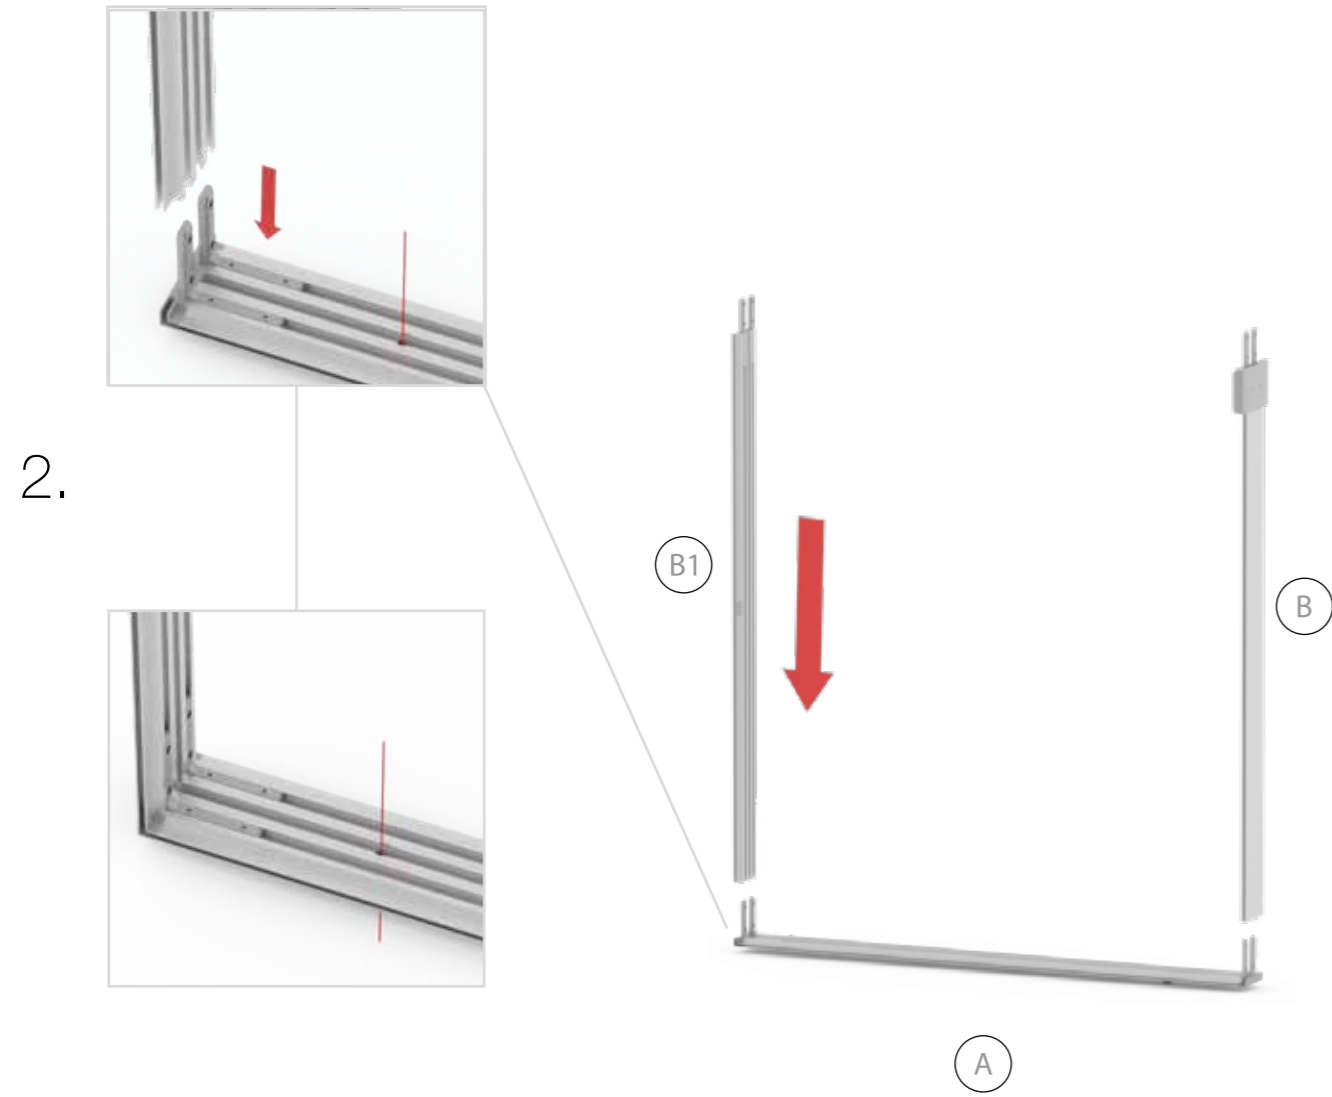

BIG LED UP DOOR

AXIS

RAHMENGRÖSSE/FRAME SIZE:
98 x 199,2/ 229,2/ 247,2/ 297,2cm

E1 S1-DOOR E
NUR FÜR DIE HÖHE
230/248/298 ERFORDERLICH
ONLY NEEDED FOR THE
HEIGHT 230/248/298

1.

TÜR/DOOR

TÜR/DOOR

TÜR/DOOR