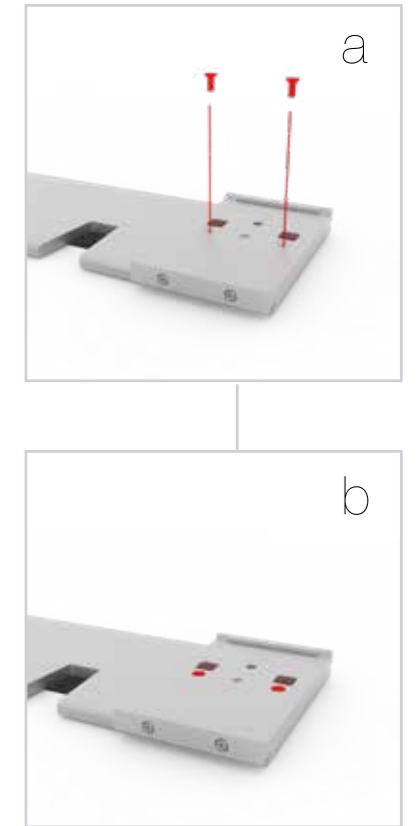

GERADE VERSION/STRAIGHT VERSION