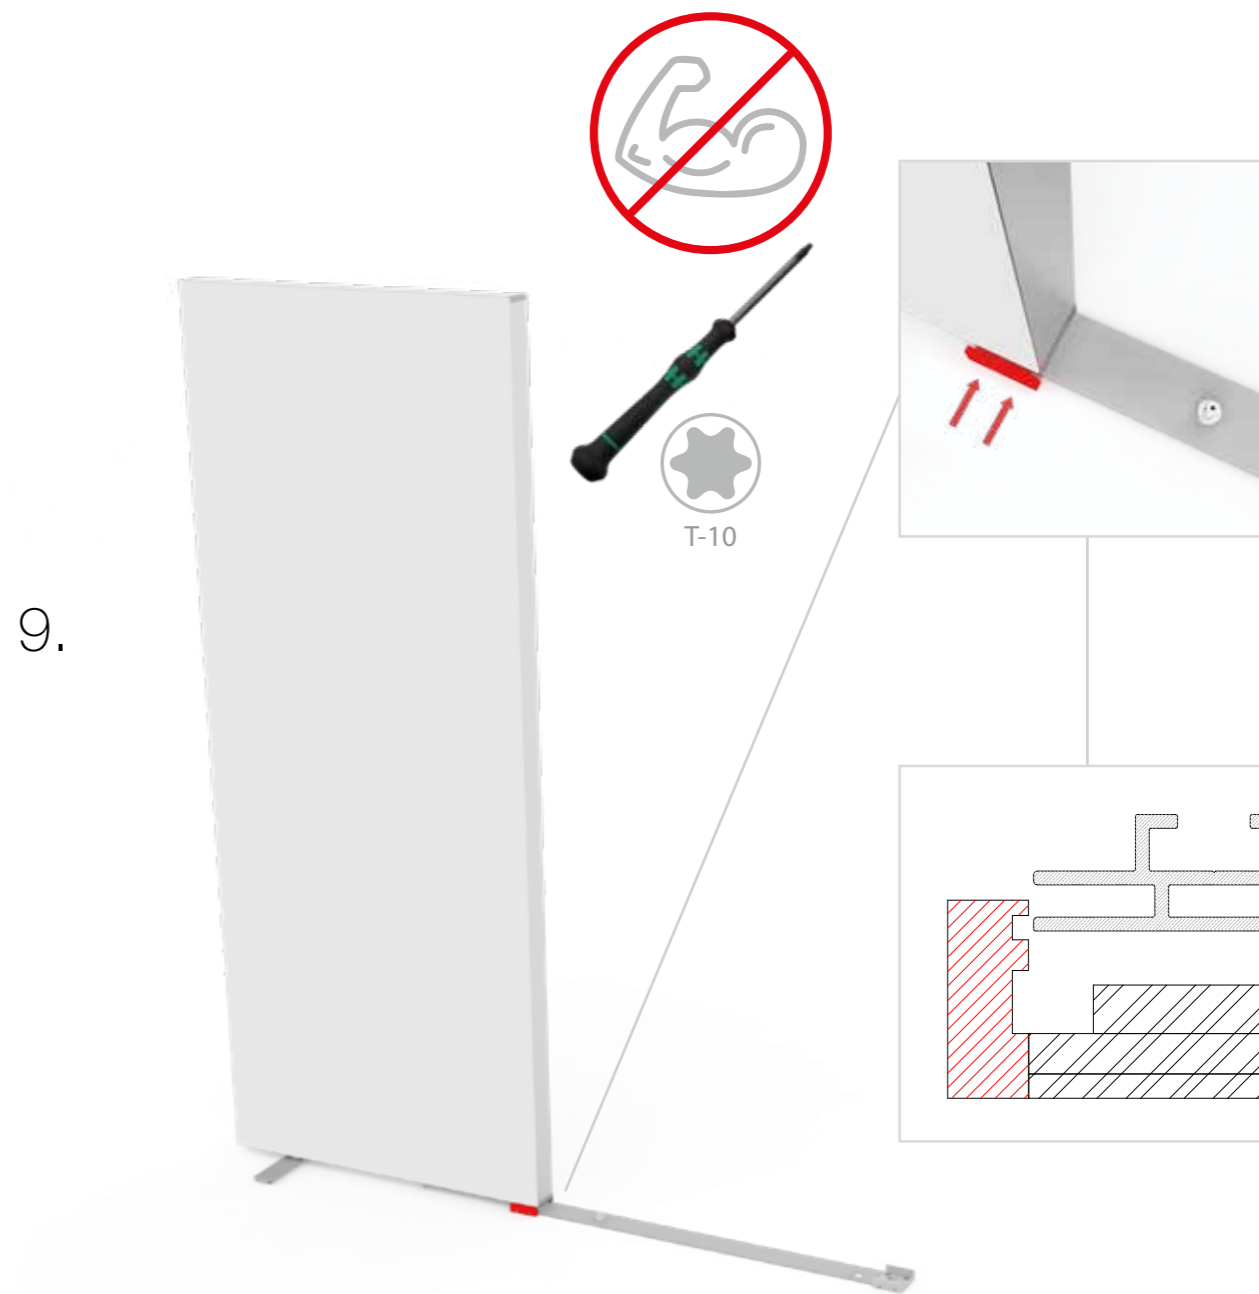

SET UP INSTRUCTION
ACCESSORIES

**BIG LED UP
DOOR**

**DIE WERBE
ARCHITEKTEN**
dieWerbearchitekten.com

Gerade Version/straight version 4
Aufbauanleitung/set up instruction

Eck- & Kojenversion/corner & storage version.....30
Aufbauanleitung/set up instruction

BIG LED UP DOOR

AXIS

RAHMENGRÖSSE/FRAME SIZE:
98 x 199,2/ 229,2/ 247,2/ 297,2cm

E1 S1-DOOR E
NUR FÜR DIE HÖHE
230/248/298 ERFORDERLICH
ONLY NEEDED FOR THE
HEIGHT 230/248/298

1.

TÜR/DOOR

TÜR/DOOR

TÜR/DOOR

6.

7.

GERADE VERSION/STRAIGHT VERSION

GERADE VERSION/STRAIGHT VERSION

GERADE VERSION/STRAIGHT VERSION

GERADE VERSION/STRAIGHT VERSION

8.

9.

GERADE VERSION/STRAIGHT VERSION

GERADE VERSION/STRAIGHT VERSION

GERADE VERSION/STRAIGHT VERSION

GERADE VERSION/STRAIGHT VERSION

GERADE VERSION/STRAIGHT VERSION

GERADE VERSION/STRAIGHT VERSION

2 SEK. DRÜCKEN
PRESS FOR 2 SEC.