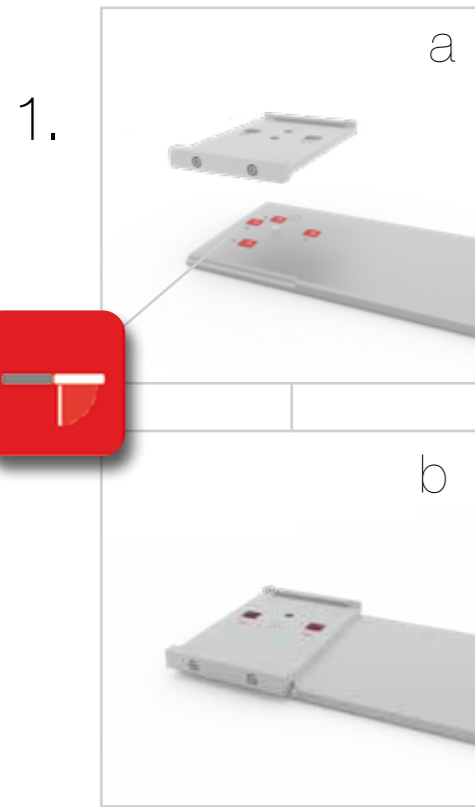

SET UP INSTRUCTION
ACCESSORIES

**BIG LED UP
DOOR**

**DIE WERBE
ARCHITEKTEN**
dieWerbearchitekten.com

Gerade Version/straight version 4
Aufbauanleitung/set up instruction

Eck- & Kojenversion/corner & storage version.....30
Aufbauanleitung/set up instruction

BIG LED UP DOOR

AXIS

RAHMENGRÖSSE/FRAME SIZE:
98 x 199,2/ 229,2/ 247,2/ 297,2cm

E1 S1-DOOR E
NUR FÜR DIE HÖHE
230/248/298 ERFORDERLICH
ONLY NEEDED FOR THE
HEIGHT 230/248/298

1.

TÜR/DOOR

TÜR/DOOR

TÜR/DOOR

6.

7.

GERADE VERSION/STRAIGHT VERSION

GERADE VERSION/STRAIGHT VERSION

GERADE VERSION/STRAIGHT VERSION

GERADE VERSION/STRAIGHT VERSION

8.

9.

GERADE VERSION/STRAIGHT VERSION

GERADE VERSION/STRAIGHT VERSION

GERADE VERSION/STRAIGHT VERSION

GERADE VERSION/STRAIGHT VERSION

GERADE VERSION/STRAIGHT VERSION

GERADE VERSION/STRAIGHT VERSION

2 SEK. DRÜCKEN
PRESS FOR 2 SEC.