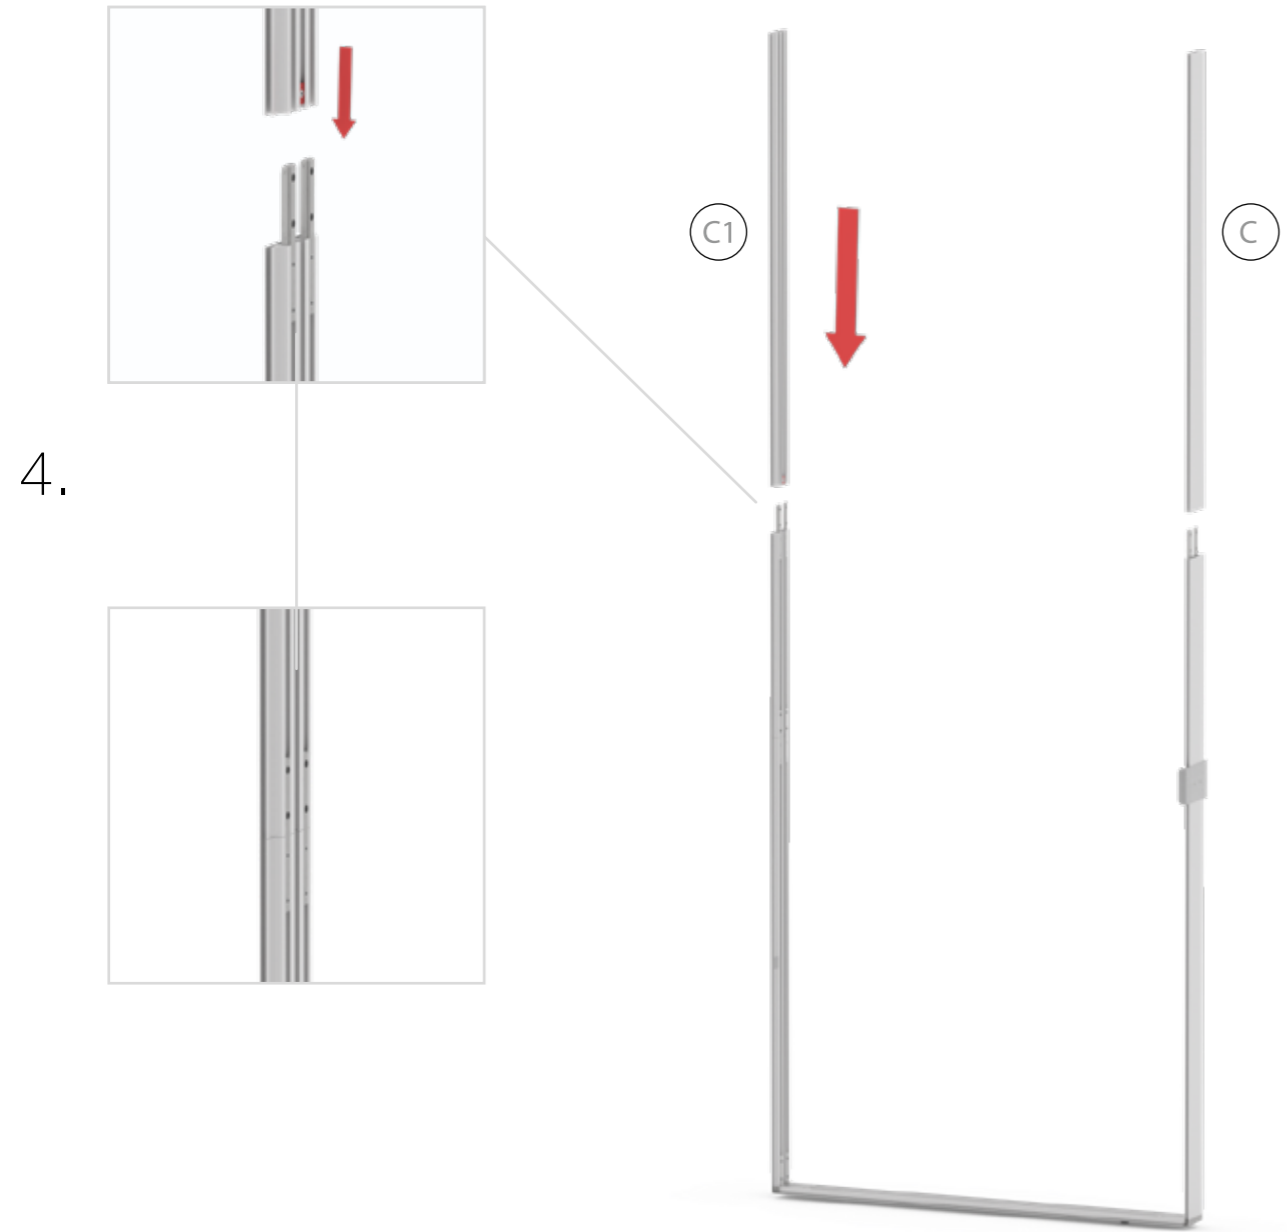

SET UP INSTRUCTION
ACCESSORIES

**BIG LED UP
DOOR**

**DIE WERBE
ARCHITEKTEN**
dieWerbearchitekten.com

Gerade Version/straight version 4
Aufbauanleitung/set up instruction

Eck- & Kojenversion/corner & storage version.....30
Aufbauanleitung/set up instruction

BIG LED UP DOOR

AXIS

RAHMENGRÖSSE/FRAME SIZE:
98 x 199,2/ 229,2/ 247,2/ 297,2cm

E1 S1-DOOR E
NUR FÜR DIE HÖHE
230/248/298 ERFORDERLICH
ONLY NEEDED FOR THE
HEIGHT 230/248/298

1.

TÜR/DOOR

TÜR/DOOR

TÜR/DOOR