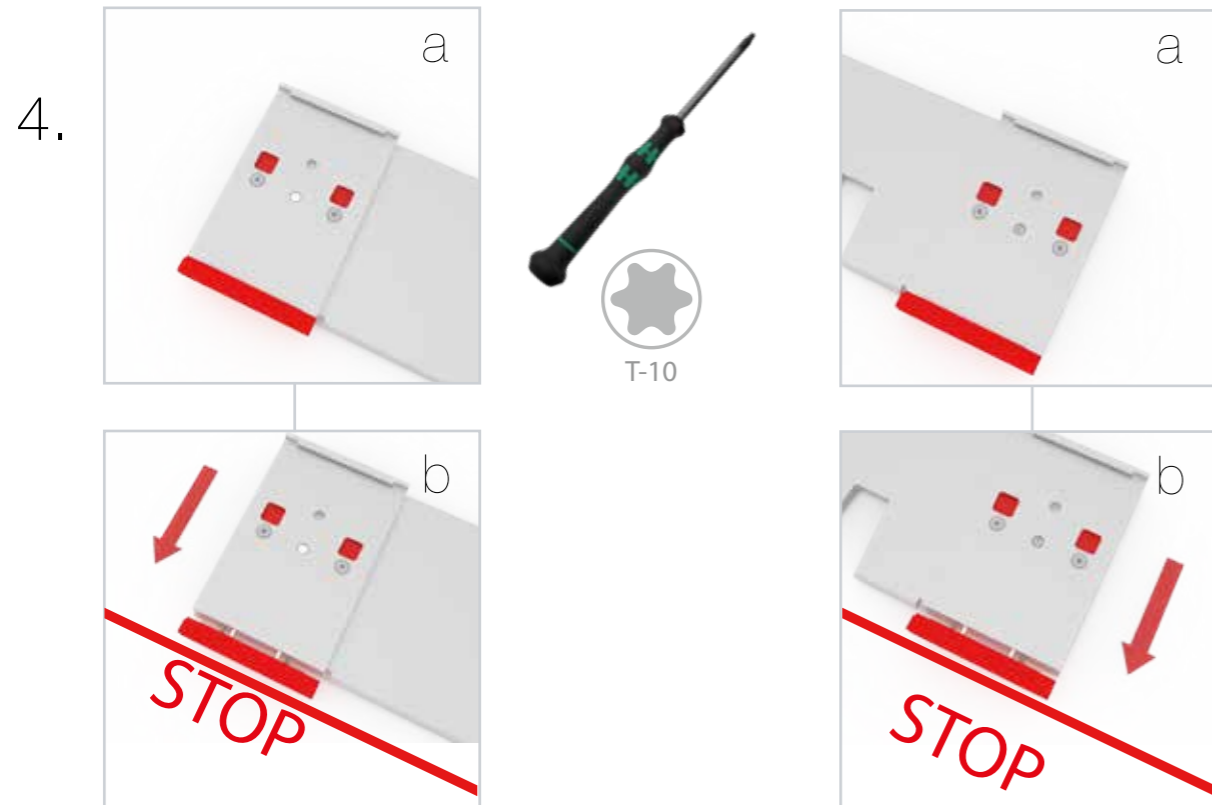

BIG LED UP DOOR

AXIS

RAHMENGRÖSSE/FRAME SIZE:
98 x 199,2/ 229,2/ 247,2/ 297,2cm

E1 S1-DOOR E
NUR FÜR DIE HÖHE
230/248/298 ERFORDERLICH
ONLY NEEDED FOR THE
HEIGHT 230/248/298

1.

TÜR/DOOR

TÜR/DOOR

TÜR/DOOR

6.

7.

GERADE VERSION/STRAIGHT VERSION

GERADE VERSION/STRAIGHT VERSION

GERADE VERSION/STRAIGHT VERSION

GERADE VERSION/STRAIGHT VERSION

8.

9.

GERADE VERSION/STRAIGHT VERSION

GERADE VERSION/STRAIGHT VERSION

GERADE VERSION/STRAIGHT VERSION

GERADE VERSION/STRAIGHT VERSION

GERADE VERSION/STRAIGHT VERSION

GERADE VERSION/STRAIGHT VERSION

2 SEK. DRÜCKEN
PRESS FOR 2 SEC.