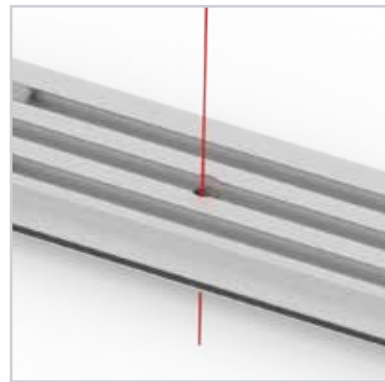

BIG LED UP DOOR

AXIS

RAHMENGRÖSSE/FRAME SIZE:
98 x 199,2/ 229,2/ 247,2/ 297,2cm

E1 S1-DOOR E
NUR FÜR DIE HÖHE
230/248/298 ERFORDERLICH
ONLY NEEDED FOR THE
HEIGHT 230/248/298

1.

TÜR/DOOR

TÜR/DOOR

TÜR/DOOR