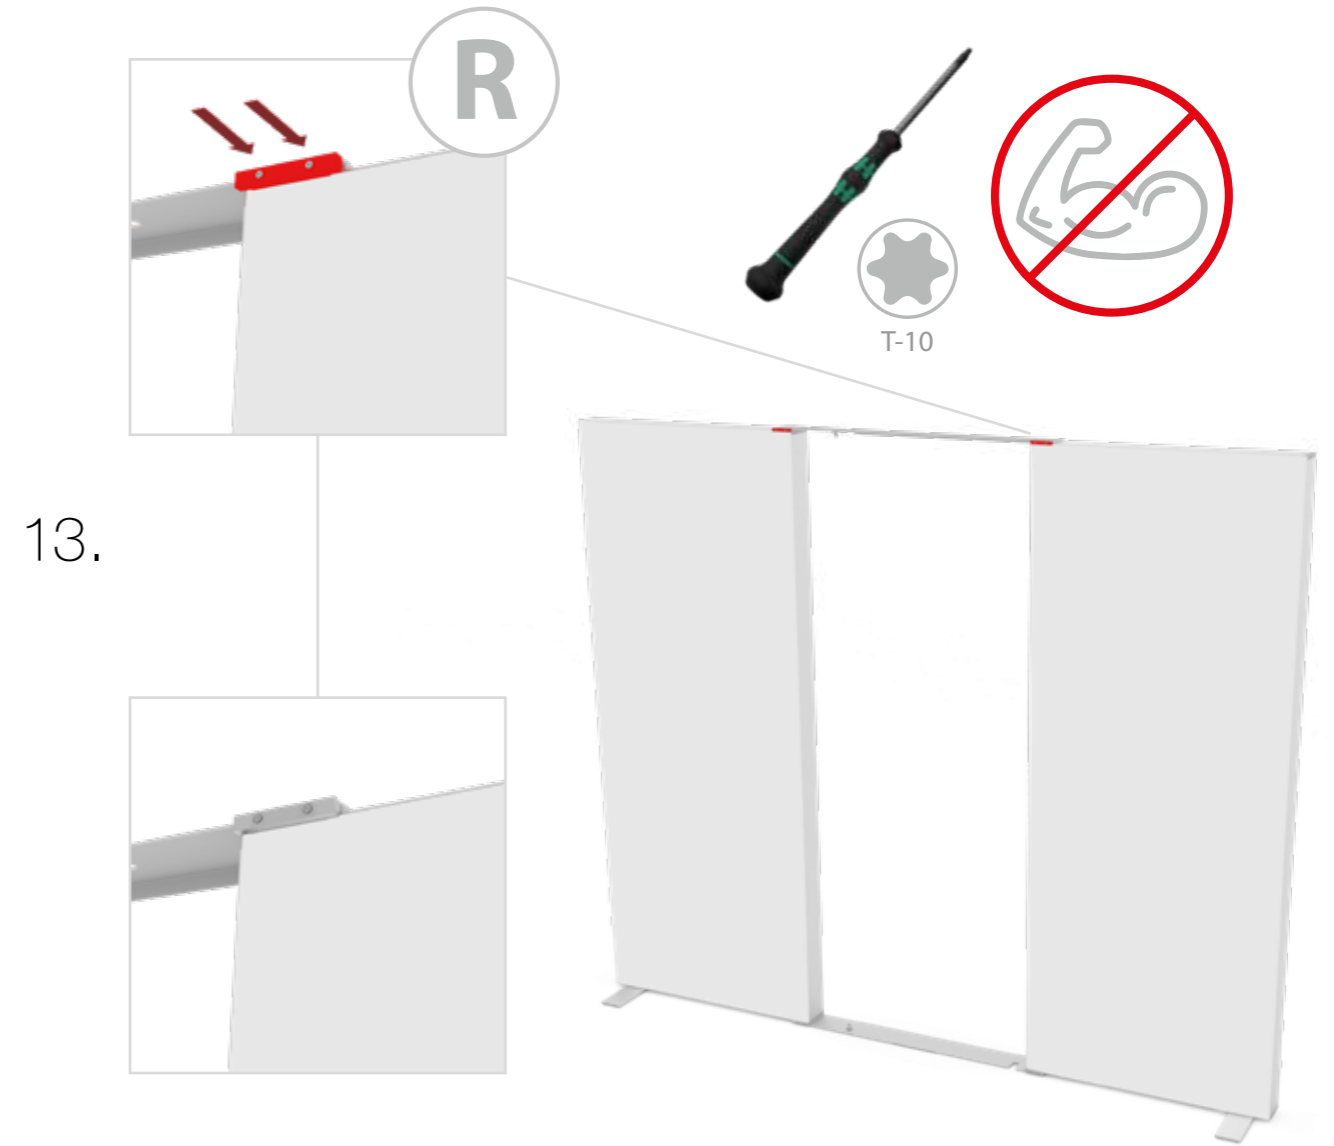

BIG LED UP DOOR

AXIS

RAHMENGRÖSSE/FRAME SIZE:
98 x 199,2/ 229,2/ 247,2/ 297,2cm

E1 S1-DOOR E
NUR FÜR DIE HÖHE
230/248/298 ERFORDERLICH
ONLY NEEDED FOR THE
HEIGHT 230/248/298

1.

TÜR/DOOR

TÜR/DOOR

TÜR/DOOR

6.

7.

GERADE VERSION/STRAIGHT VERSION

GERADE VERSION/STRAIGHT VERSION

GERADE VERSION/STRAIGHT VERSION

GERADE VERSION/STRAIGHT VERSION

8.

9.

GERADE VERSION/STRAIGHT VERSION

GERADE VERSION/STRAIGHT VERSION

GERADE VERSION/STRAIGHT VERSION

GERADE VERSION/STRAIGHT VERSION

GERADE VERSION/STRAIGHT VERSION

GERADE VERSION/STRAIGHT VERSION

2 SEK. DRÜCKEN
PRESS FOR 2 SEC.