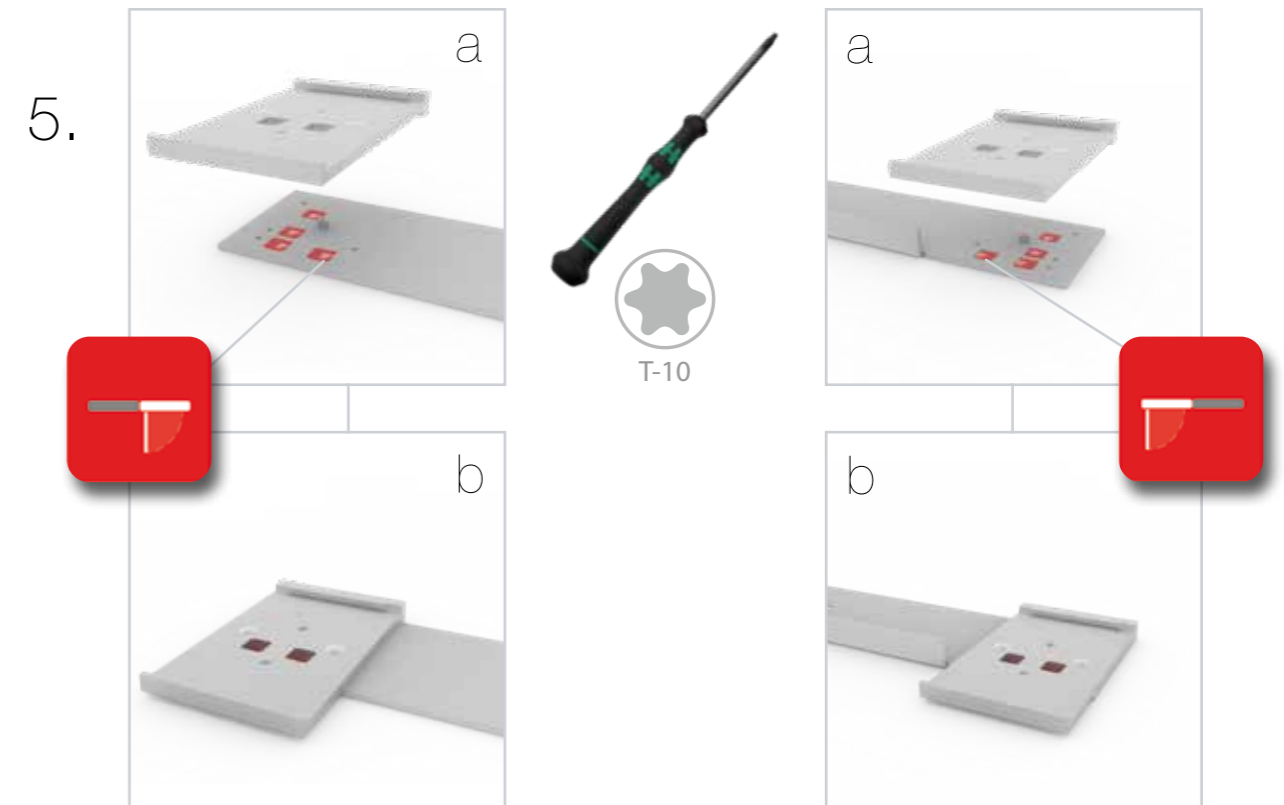

BIG LED UP DOOR

AXIS

RAHMENGRÖSSE/FRAME SIZE:
98 x 199,2/ 229,2/ 247,2/ 297,2cm

E1 S1-DOOR E
NUR FÜR DIE HÖHE
230/248/298 ERFORDERLICH
ONLY NEEDED FOR THE
HEIGHT 230/248/298

1.

TÜR/DOOR

TÜR/DOOR

TÜR/DOOR

6.

7.

GERADE VERSION/STRAIGHT VERSION

GERADE VERSION/STRAIGHT VERSION

GERADE VERSION/STRAIGHT VERSION

GERADE VERSION/STRAIGHT VERSION

8.

9.

GERADE VERSION/STRAIGHT VERSION

GERADE VERSION/STRAIGHT VERSION

GERADE VERSION/STRAIGHT VERSION

GERADE VERSION/STRAIGHT VERSION

GERADE VERSION/STRAIGHT VERSION

GERADE VERSION/STRAIGHT VERSION

2 SEK. DRÜCKEN
PRESS FOR 2 SEC.