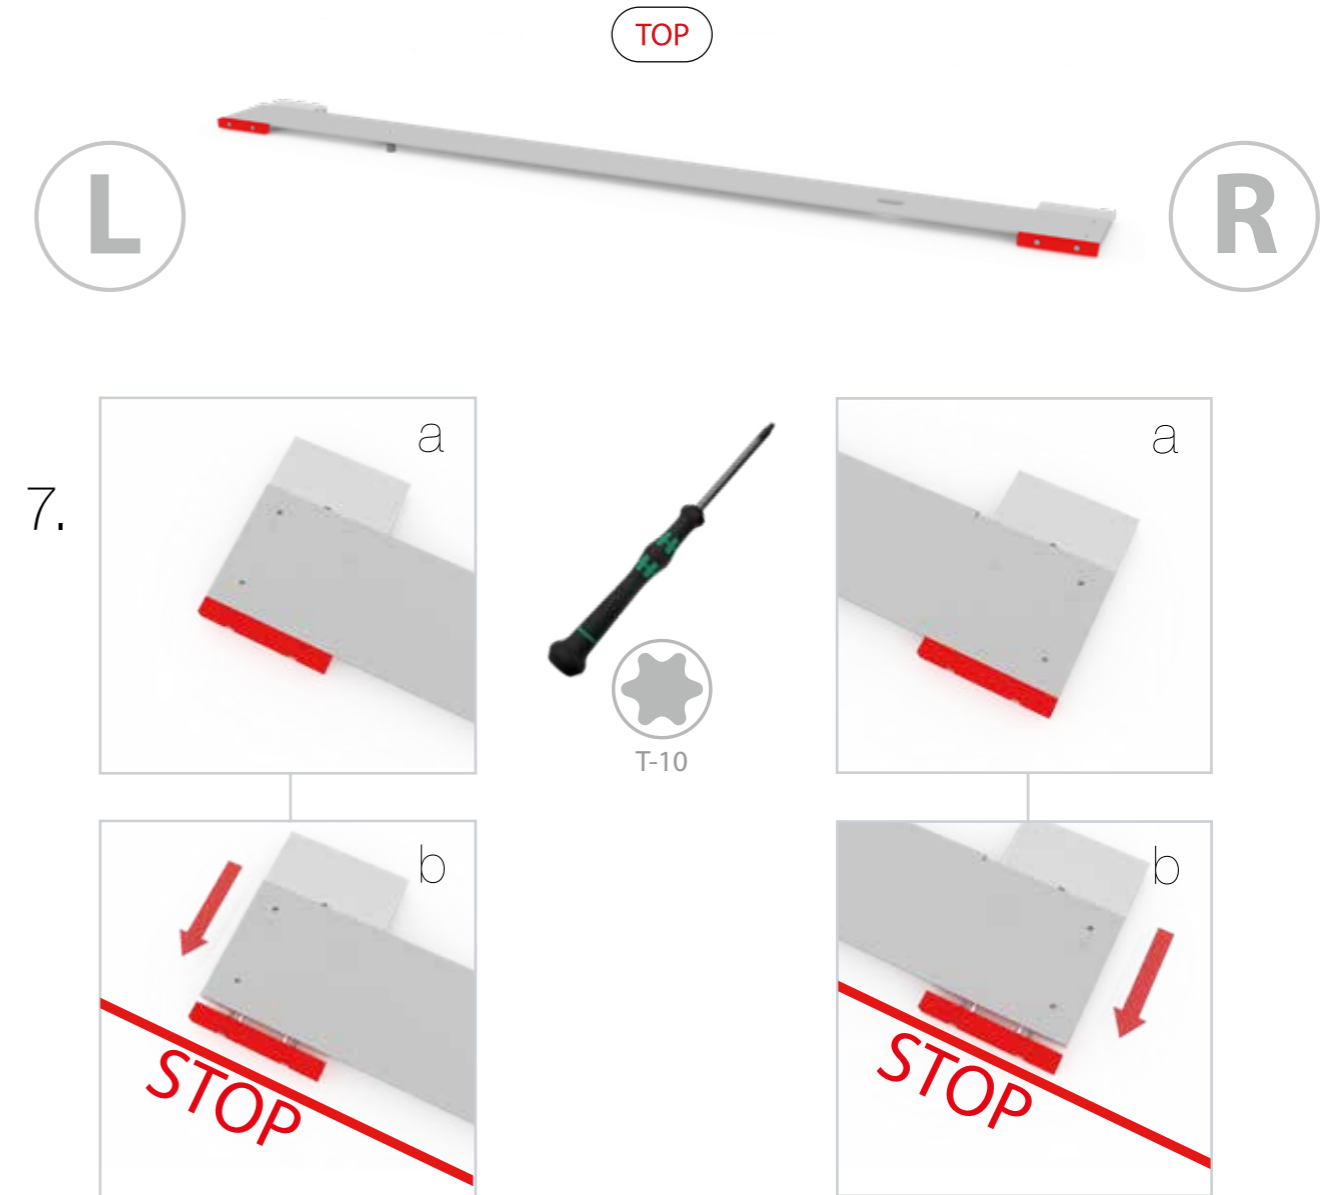

BIG LED UP DOOR

AXIS

RAHMENGRÖSSE/FRAME SIZE:
98 x 199,2/ 229,2/ 247,2/ 297,2cm

E1 S1-DOOR E
NUR FÜR DIE HÖHE
230/248/298 ERFORDERLICH
ONLY NEEDED FOR THE
HEIGHT 230/248/298

1.

TÜR/DOOR

TÜR/DOOR

TÜR/DOOR

6.

7.

GERADE VERSION/STRAIGHT VERSION

GERADE VERSION/STRAIGHT VERSION

GERADE VERSION/STRAIGHT VERSION

GERADE VERSION/STRAIGHT VERSION

8.

9.

GERADE VERSION/STRAIGHT VERSION

GERADE VERSION/STRAIGHT VERSION

GERADE VERSION/STRAIGHT VERSION

GERADE VERSION/STRAIGHT VERSION

GERADE VERSION/STRAIGHT VERSION

GERADE VERSION/STRAIGHT VERSION

2 SEK. DRÜCKEN
PRESS FOR 2 SEC.