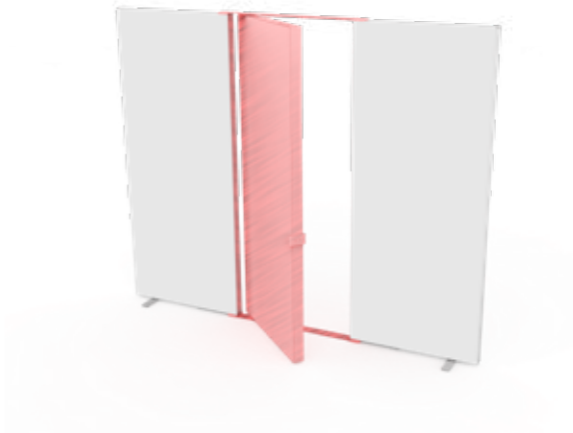

SET UP INSTRUCTION
ACCESSORIES

**BIG LED UP
DOOR**

**DIE WERBE
ARCHITEKTEN**
dieWerbearchitekten.com

Gerade Version/straight version 4
Aufbauanleitung/set up instruction

Eck- & Kojenversion/corner & storage version.....30
Aufbauanleitung/set up instruction

BIG LED UP DOOR

AXIS

RAHMENGRÖSSE/FRAME SIZE:
98 x 199,2/ 229,2/ 247,2/ 297,2cm

E1 S1-DOOR E
NUR FÜR DIE HÖHE
230/248/298 ERFORDERLICH
ONLY NEEDED FOR THE
HEIGHT 230/248/298

1.

TÜR/DOOR

TÜR/DOOR

TÜR/DOOR