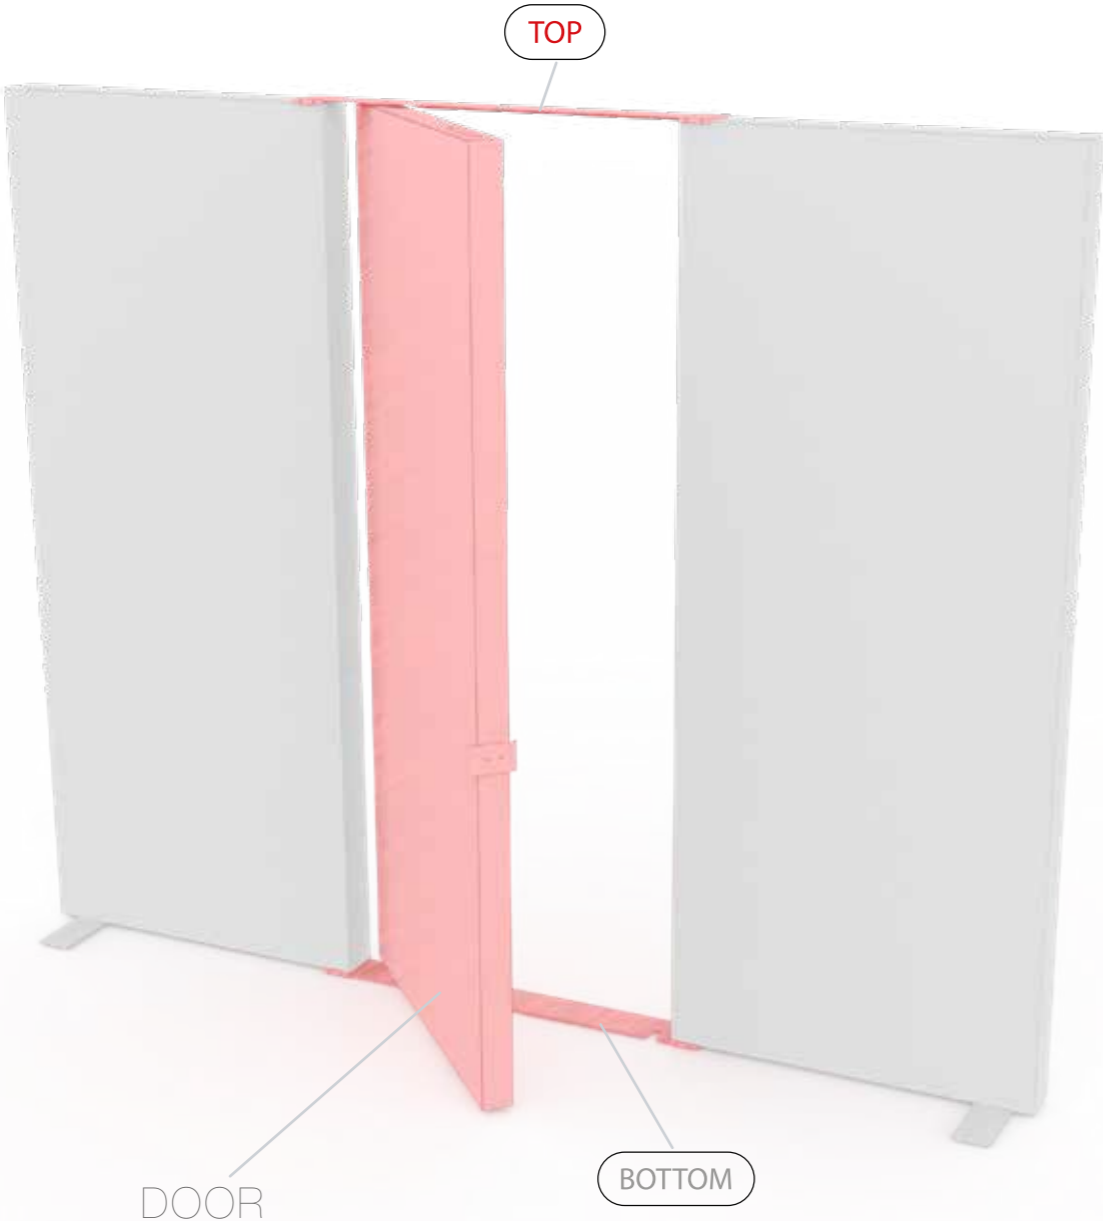

SET UP INSTRUCTION
ACCESSORIES

**BIG LED UP
DOOR**

**DIE WERBE
ARCHITEKTEN**
dieWerbearchitekten.com

Gerade Version/straight version 4
Aufbauanleitung/set up instruction

Eck- & Kojenversion/corner & storage version.....30
Aufbauanleitung/set up instruction

BIG LED UP DOOR

AXIS

RAHMENGRÖSSE/FRAME SIZE:
98 x 199,2/ 229,2/ 247,2/ 297,2cm

E1 S1-DOOR E
NUR FÜR DIE HÖHE
230/248/298 ERFORDERLICH
ONLY NEEDED FOR THE
HEIGHT 230/248/298

1.

TÜR/DOOR

TÜR/DOOR

TÜR/DOOR