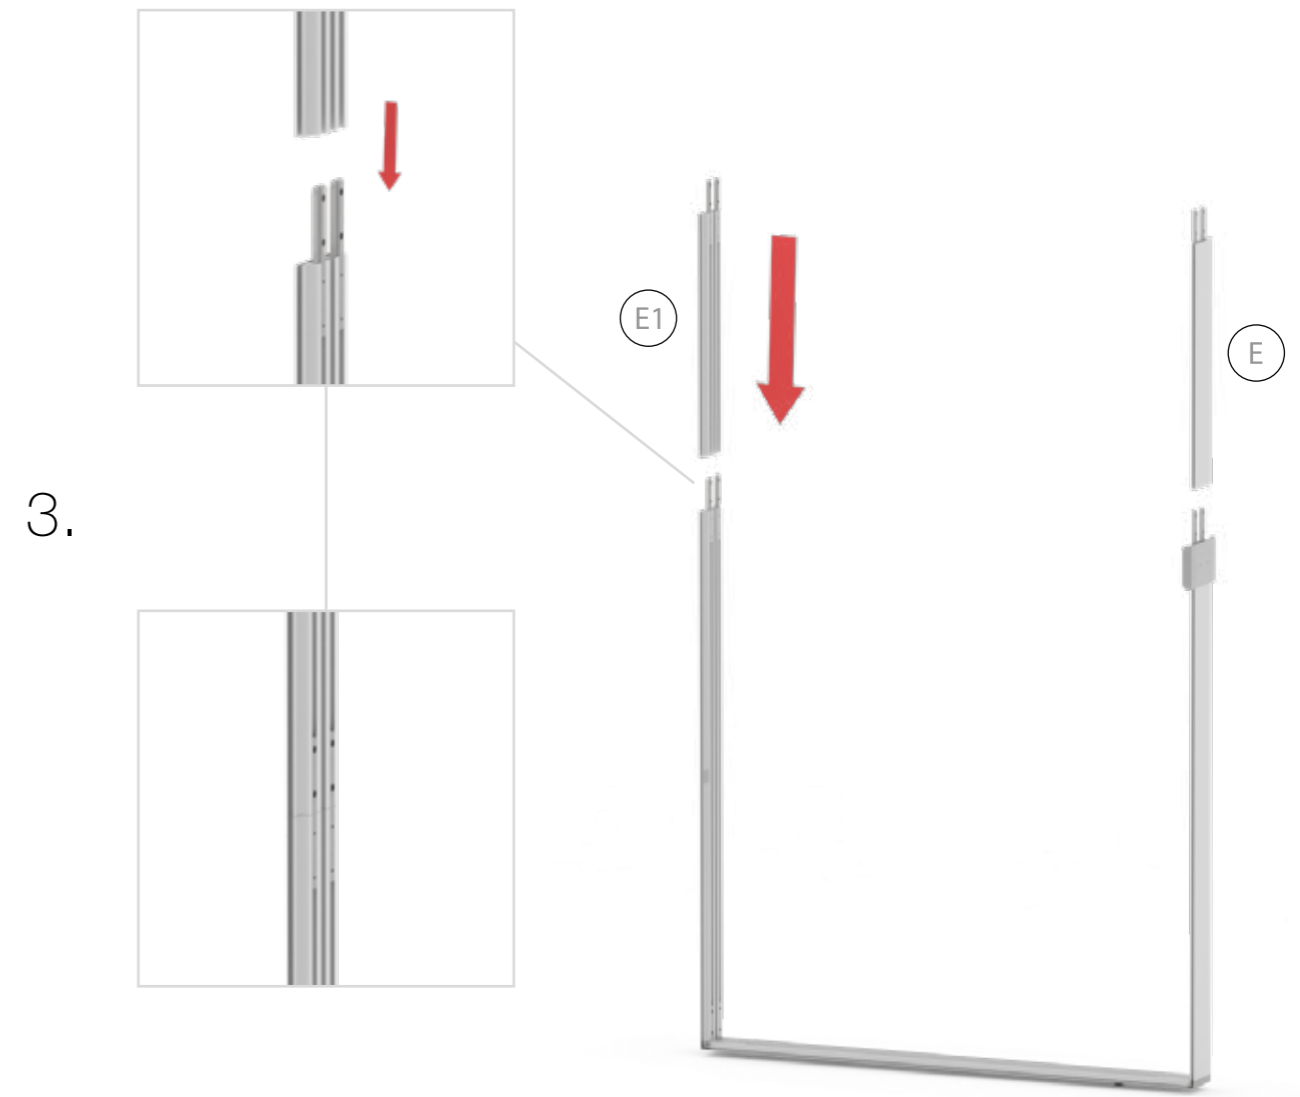

BIG LED UP DOOR

AXIS

RAHMENGRÖSSE/FRAME SIZE:
98 x 199,2/ 229,2/ 247,2/ 297,2cm

E1 S1-DOOR E
NUR FÜR DIE HÖHE
230/248/298 ERFORDERLICH
ONLY NEEDED FOR THE
HEIGHT 230/248/298

1.

TÜR/DOOR

TÜR/DOOR

TÜR/DOOR