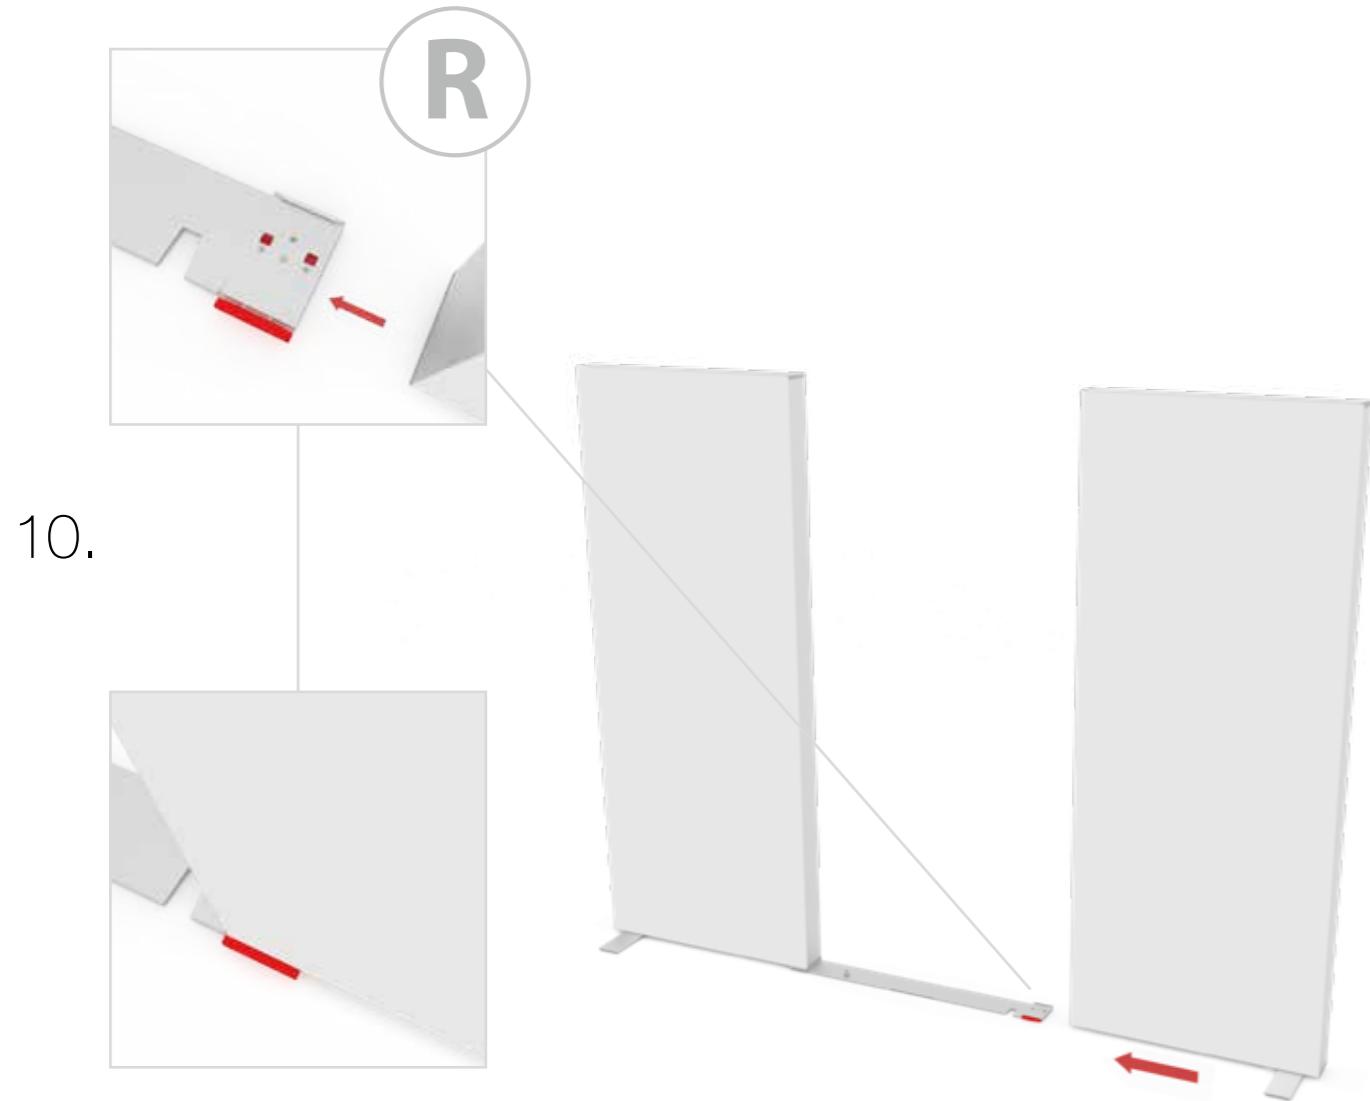

BIG LED UP DOOR

AXIS

RAHMENGRÖSSE/FRAME SIZE:
98 x 199,2/ 229,2/ 247,2/ 297,2cm

E1 S1-DOOR E
NUR FÜR DIE HÖHE
230/248/298 ERFORDERLICH
ONLY NEEDED FOR THE
HEIGHT 230/248/298

1.

TÜR/DOOR

TÜR/DOOR

TÜR/DOOR

6.

7.

GERADE VERSION/STRAIGHT VERSION

GERADE VERSION/STRAIGHT VERSION

GERADE VERSION/STRAIGHT VERSION

GERADE VERSION/STRAIGHT VERSION

8.

9.

GERADE VERSION/STRAIGHT VERSION

GERADE VERSION/STRAIGHT VERSION

GERADE VERSION/STRAIGHT VERSION

GERADE VERSION/STRAIGHT VERSION

GERADE VERSION/STRAIGHT VERSION

GERADE VERSION/STRAIGHT VERSION

2 SEK. DRÜCKEN
PRESS FOR 2 SEC.