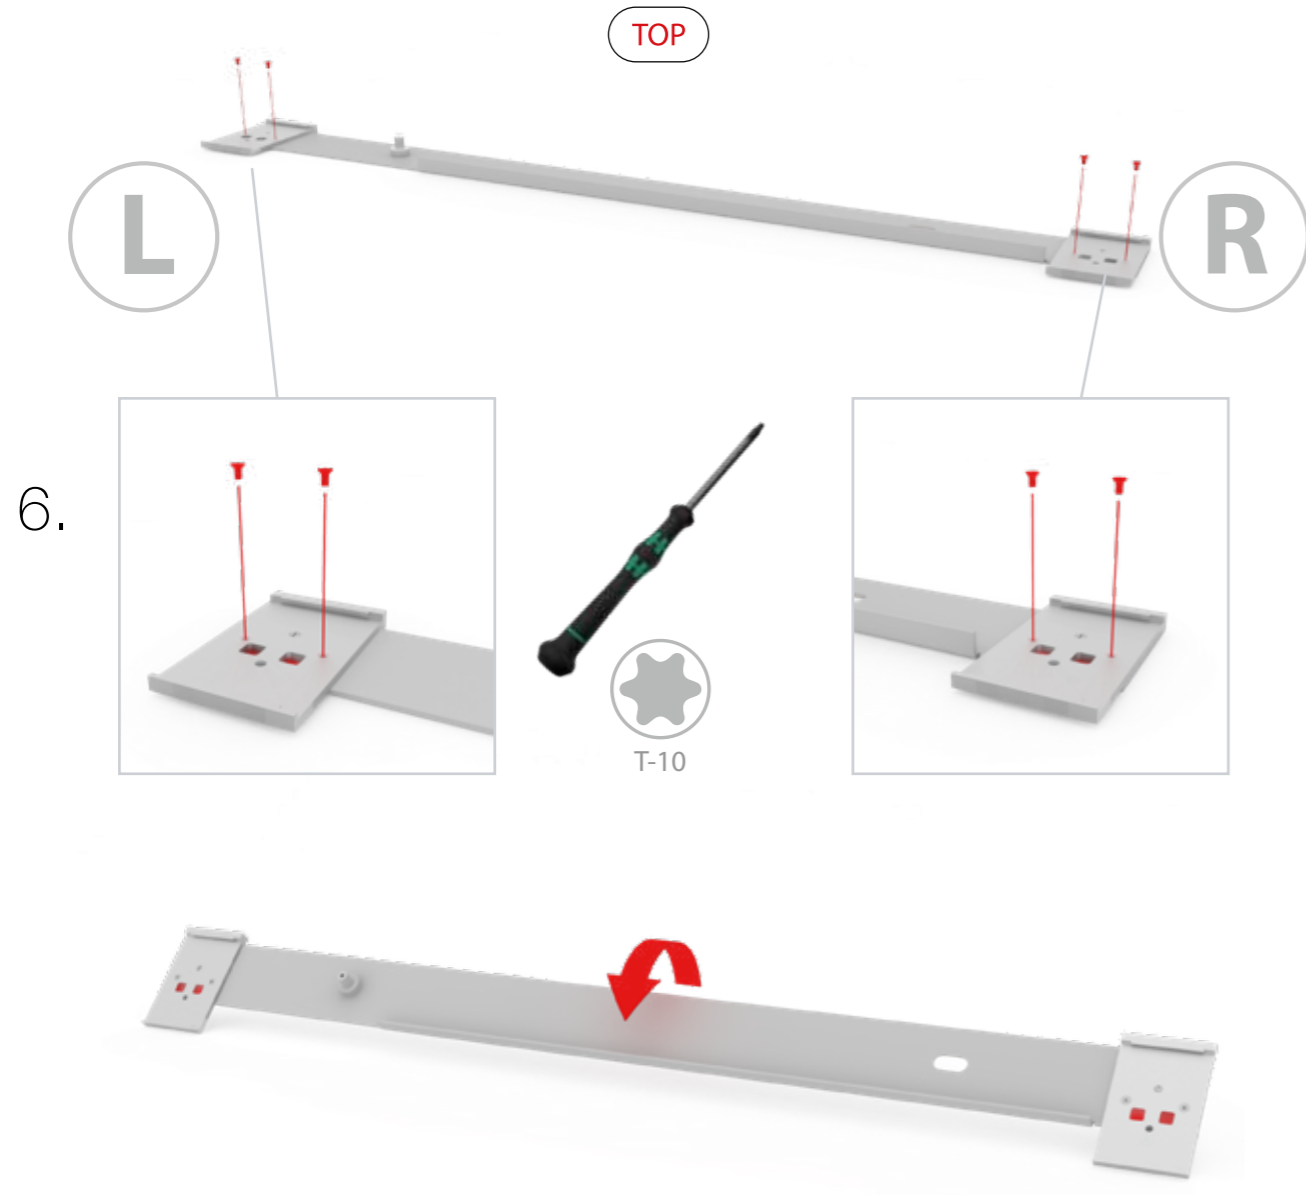

BIG LED UP DOOR

AXIS

RAHMENGRÖSSE/FRAME SIZE:
98 x 199,2/ 229,2/ 247,2/ 297,2cm

E1 S1-DOOR E
NUR FÜR DIE HÖHE
230/248/298 ERFORDERLICH
ONLY NEEDED FOR THE
HEIGHT 230/248/298

1.

TÜR/DOOR

TÜR/DOOR

TÜR/DOOR

6.

7.

GERADE VERSION/STRAIGHT VERSION

GERADE VERSION/STRAIGHT VERSION

GERADE VERSION/STRAIGHT VERSION

GERADE VERSION/STRAIGHT VERSION

8.

9.

GERADE VERSION/STRAIGHT VERSION

GERADE VERSION/STRAIGHT VERSION

GERADE VERSION/STRAIGHT VERSION

GERADE VERSION/STRAIGHT VERSION

GERADE VERSION/STRAIGHT VERSION

GERADE VERSION/STRAIGHT VERSION

2 SEK. DRÜCKEN
PRESS FOR 2 SEC.