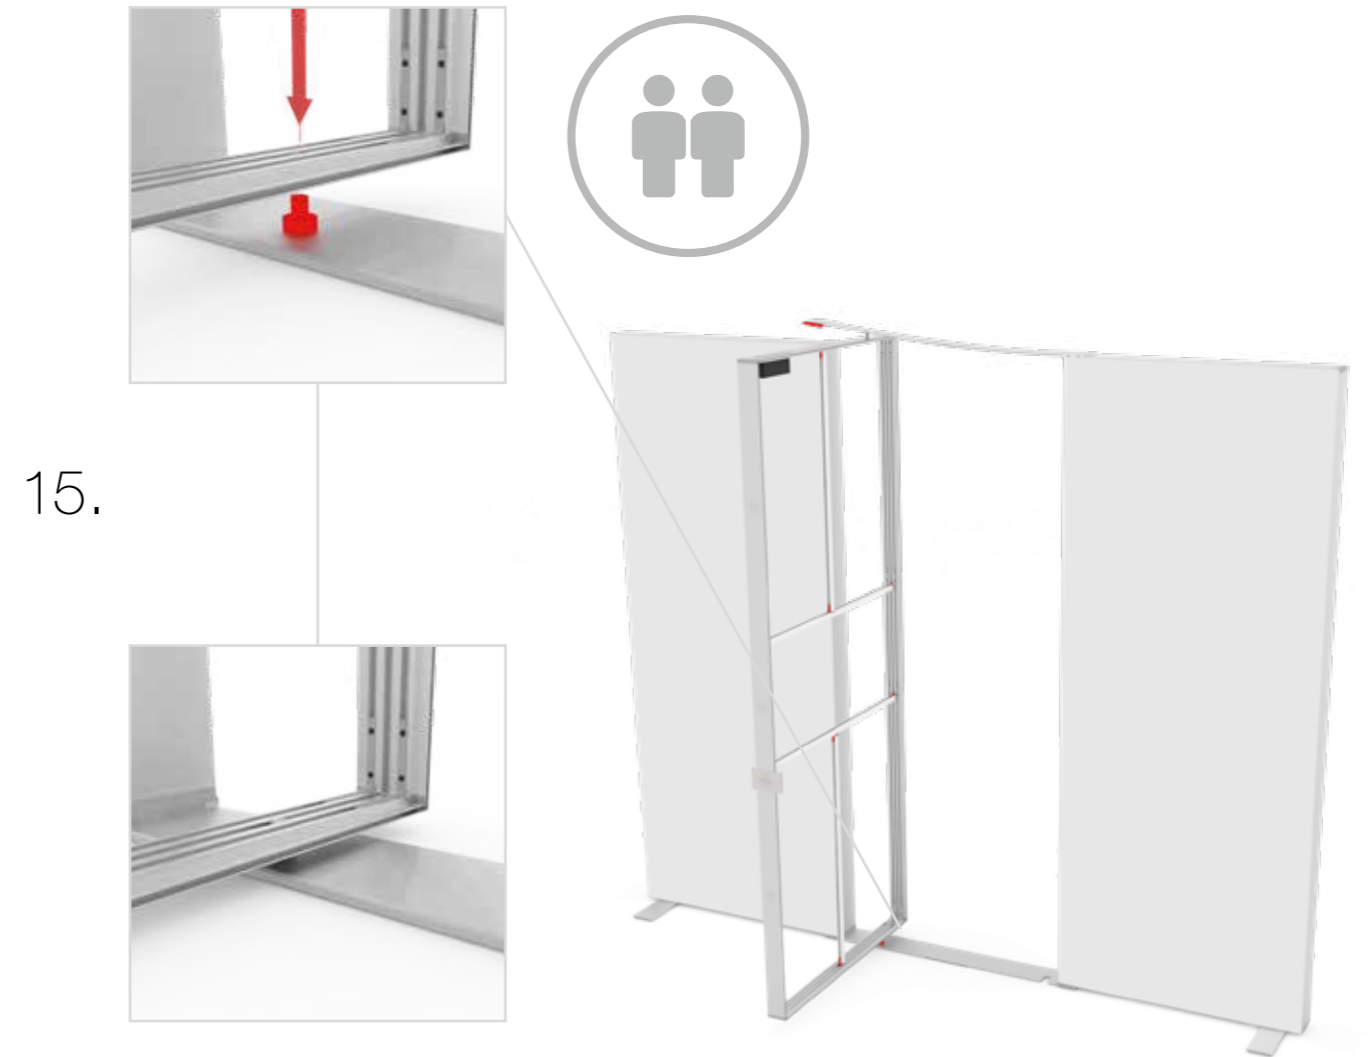

GERADE VERSION/STRAIGHT VERSION