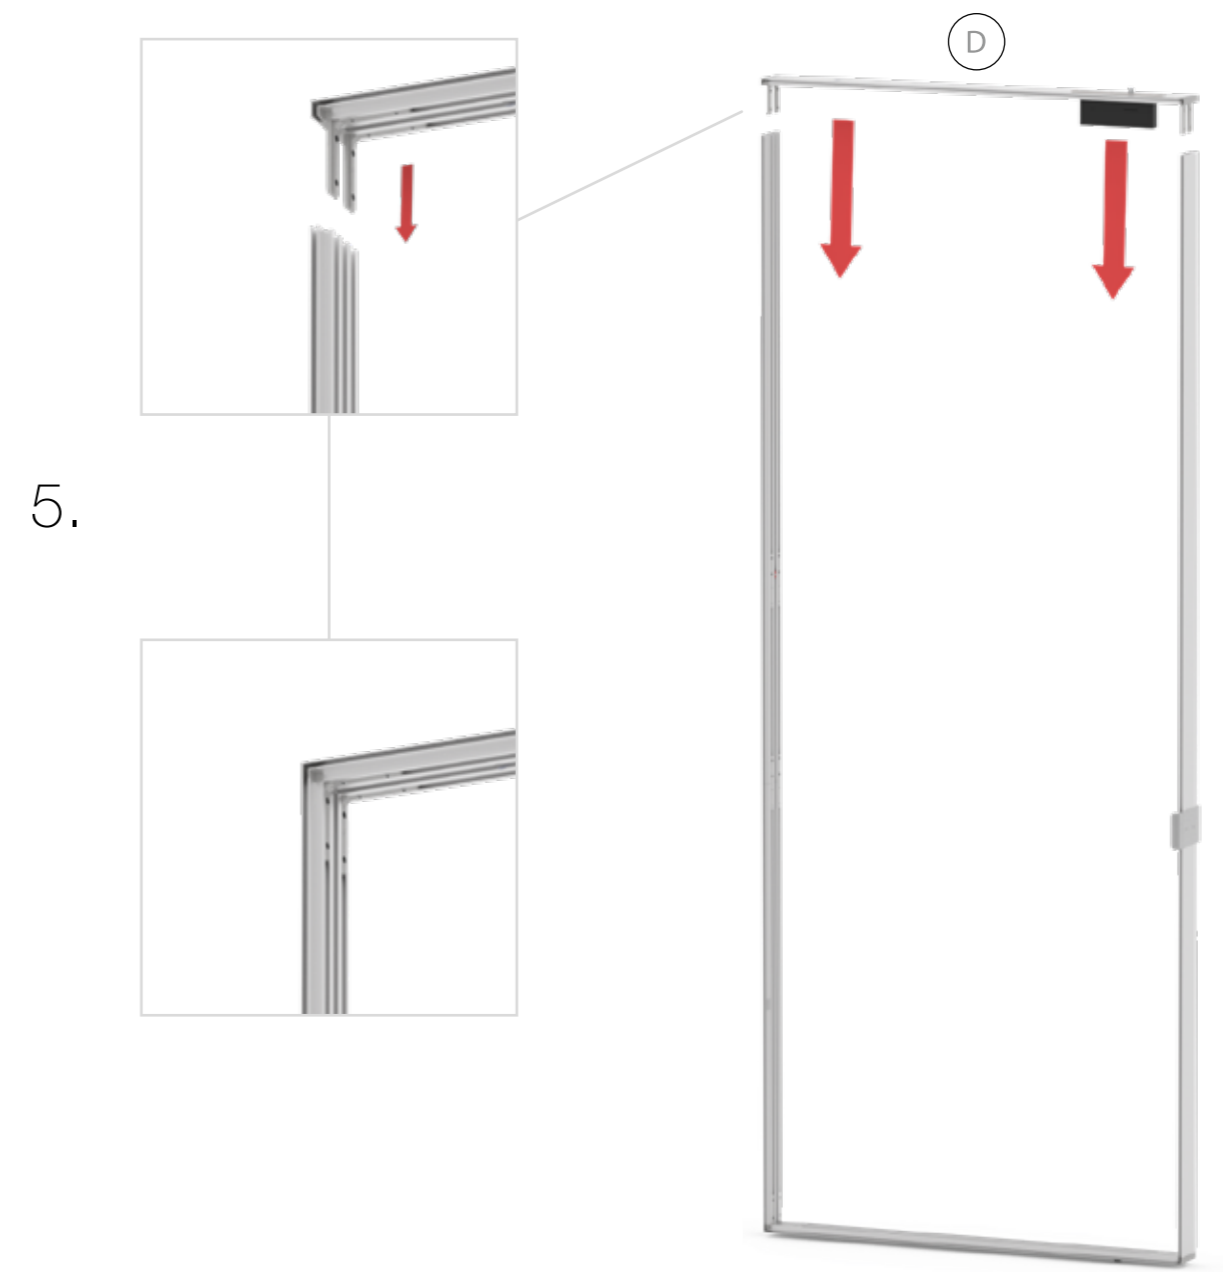

SET UP INSTRUCTION
ACCESSORIES

**BIG LED UP
DOOR**

**DIE WERBE
ARCHITEKTEN**
dieWerbearchitekten.com

Gerade Version/straight version 4
Aufbauanleitung/set up instruction

Eck- & Kojenversion/corner & storage version.....30
Aufbauanleitung/set up instruction

BIG LED UP DOOR

AXIS

RAHMENGRÖSSE/FRAME SIZE:
98 x 199,2/ 229,2/ 247,2/ 297,2cm

E1 S1-DOOR E
NUR FÜR DIE HÖHE
230/248/298 ERFORDERLICH
ONLY NEEDED FOR THE
HEIGHT 230/248/298

1.

TÜR/DOOR

TÜR/DOOR

TÜR/DOOR