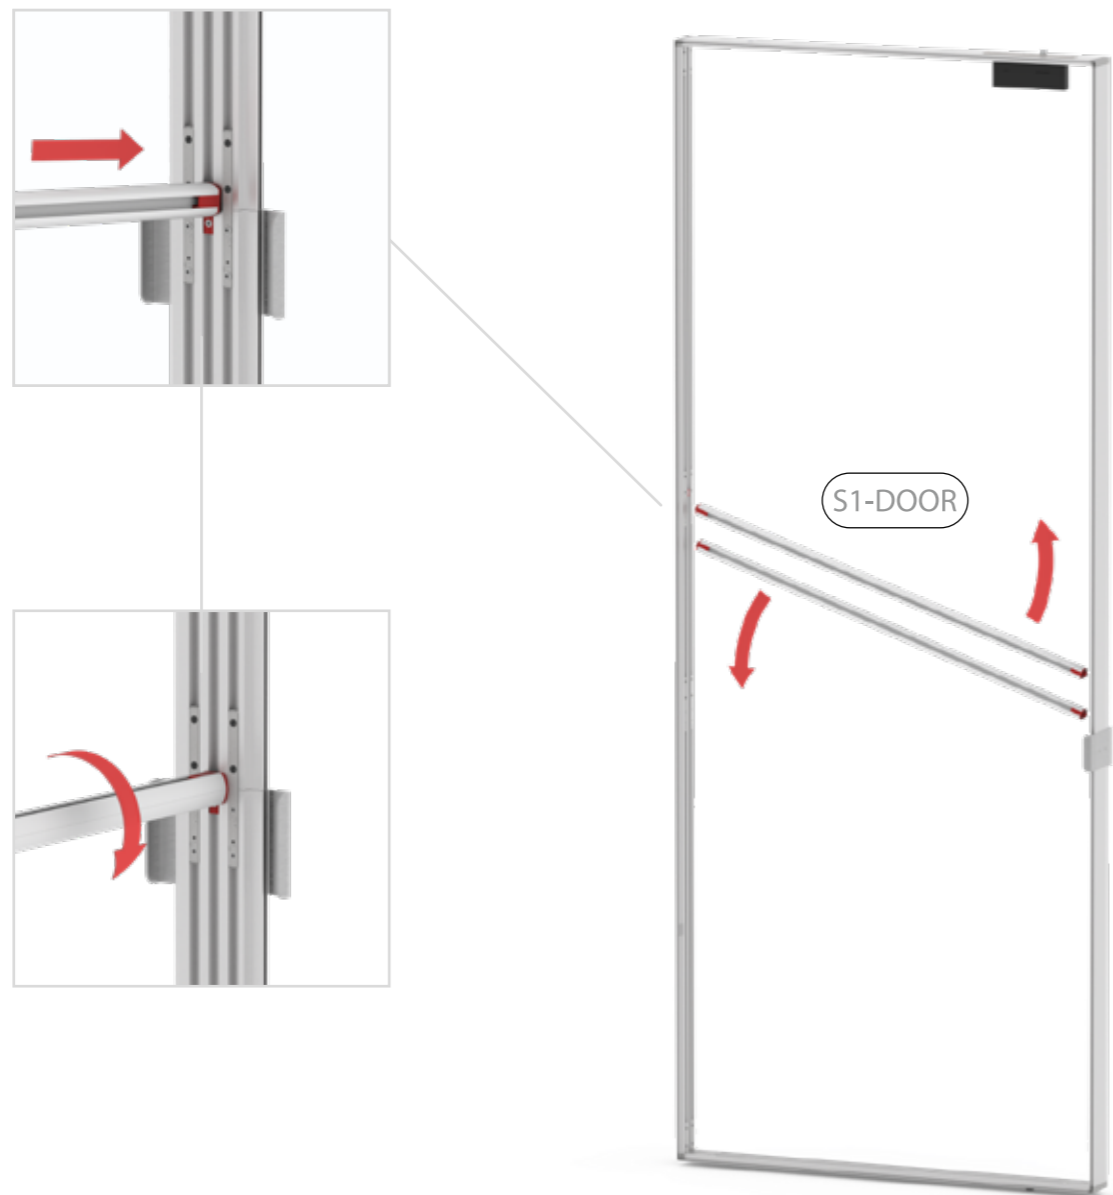

TÜR/DOOR

6.