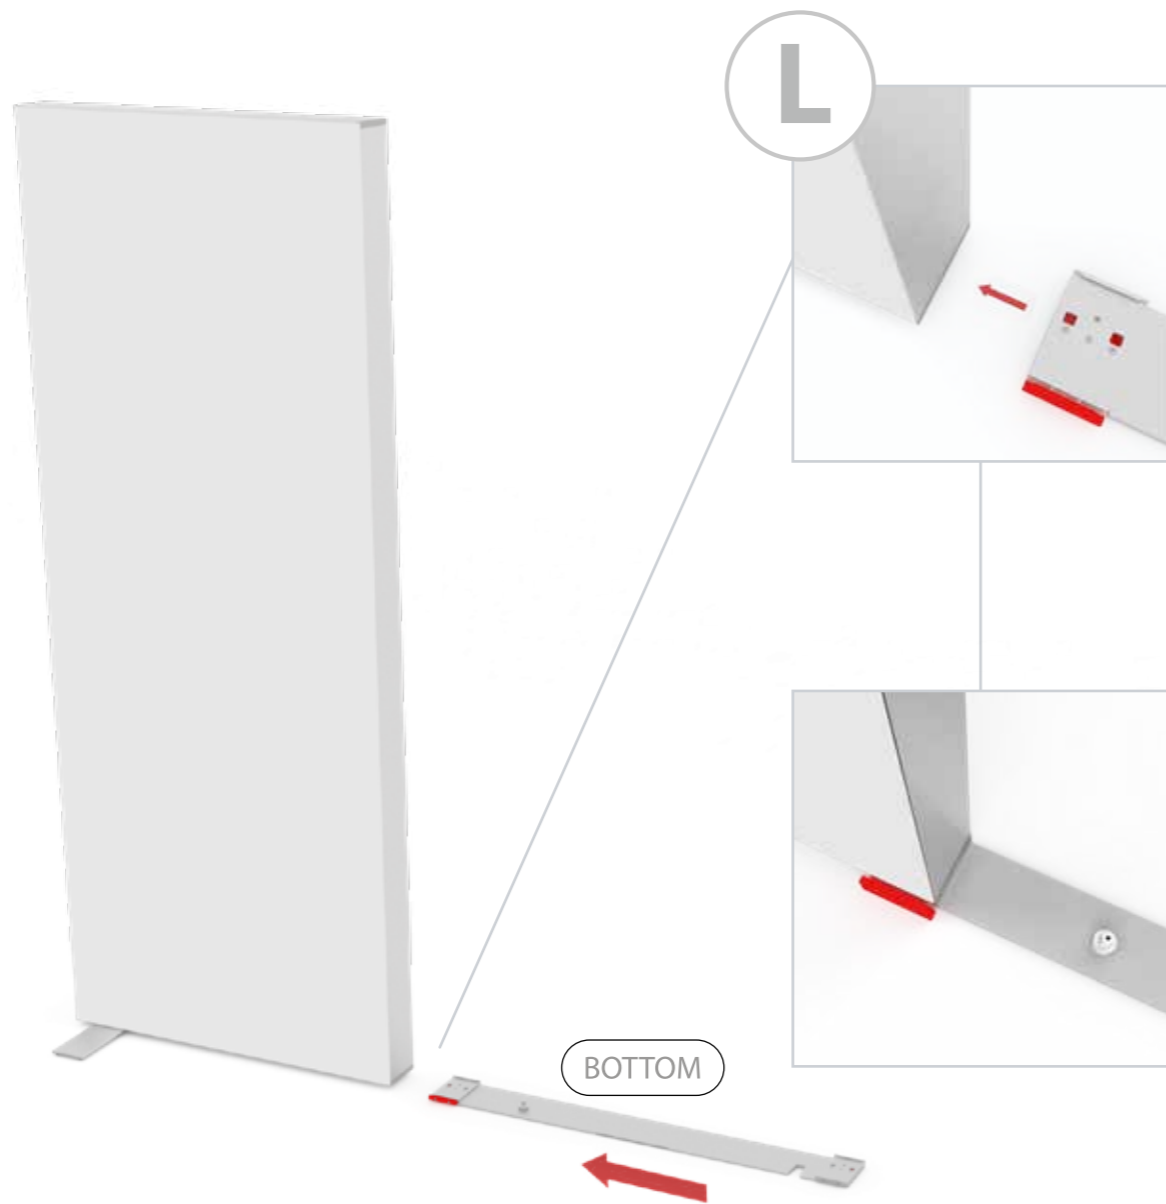

SET UP INSTRUCTION
ACCESSORIES

**BIG LED UP
DOOR**

**DIE WERBE
ARCHITEKTEN**
dieWerbearchitekten.com

Gerade Version/straight version 4
Aufbauanleitung/set up instruction

Eck- & Kojenversion/corner & storage version.....30
Aufbauanleitung/set up instruction

BIG LED UP DOOR

AXIS

RAHMENGRÖSSE/FRAME SIZE:
98 x 199,2/ 229,2/ 247,2/ 297,2cm

E1 S1-DOOR E
NUR FÜR DIE HÖHE
230/248/298 ERFORDERLICH
ONLY NEEDED FOR THE
HEIGHT 230/248/298

1.

TÜR/DOOR

TÜR/DOOR

TÜR/DOOR

6.

7.

GERADE VERSION/STRAIGHT VERSION

GERADE VERSION/STRAIGHT VERSION

GERADE VERSION/STRAIGHT VERSION

GERADE VERSION/STRAIGHT VERSION

8.

9.

GERADE VERSION/STRAIGHT VERSION

GERADE VERSION/STRAIGHT VERSION

GERADE VERSION/STRAIGHT VERSION

GERADE VERSION/STRAIGHT VERSION

GERADE VERSION/STRAIGHT VERSION

GERADE VERSION/STRAIGHT VERSION

2 SEK. DRÜCKEN
PRESS FOR 2 SEC.