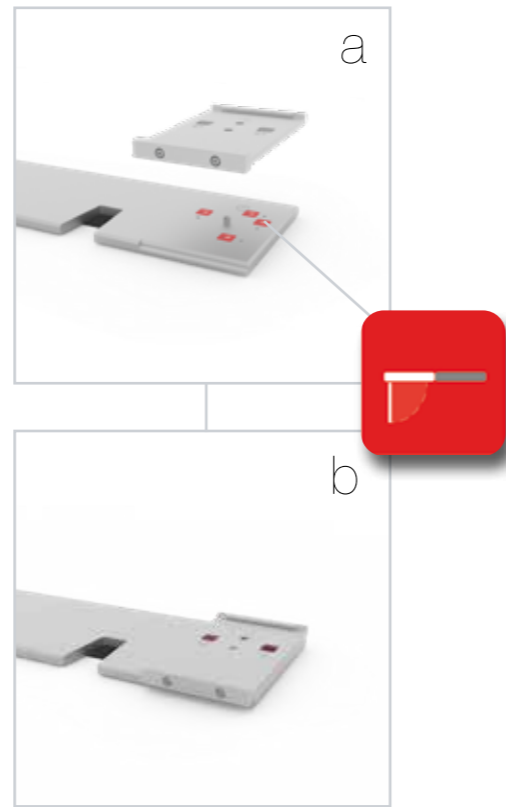

SET UP INSTRUCTION
ACCESSORIES

**BIG LED UP
DOOR**

**DIE WERBE
ARCHITEKTEN**
dieWerbearchitekten.com

Gerade Version/straight version 4
Aufbauanleitung/set up instruction

Eck- & Kojenversion/corner & storage version.....30
Aufbauanleitung/set up instruction

BIG LED UP DOOR

AXIS

RAHMENGRÖSSE/FRAME SIZE:
98 x 199,2/ 229,2/ 247,2/ 297,2cm

E1 S1-DOOR E
NUR FÜR DIE HÖHE
230/248/298 ERFORDERLICH
ONLY NEEDED FOR THE
HEIGHT 230/248/298

1.

TÜR/DOOR

TÜR/DOOR

TÜR/DOOR

6.

7.

GERADE VERSION/STRAIGHT VERSION

GERADE VERSION/STRAIGHT VERSION

GERADE VERSION/STRAIGHT VERSION

GERADE VERSION/STRAIGHT VERSION

8.

9.

GERADE VERSION/STRAIGHT VERSION

GERADE VERSION/STRAIGHT VERSION

GERADE VERSION/STRAIGHT VERSION

GERADE VERSION/STRAIGHT VERSION

GERADE VERSION/STRAIGHT VERSION

GERADE VERSION/STRAIGHT VERSION

2 SEK. DRÜCKEN
PRESS FOR 2 SEC.