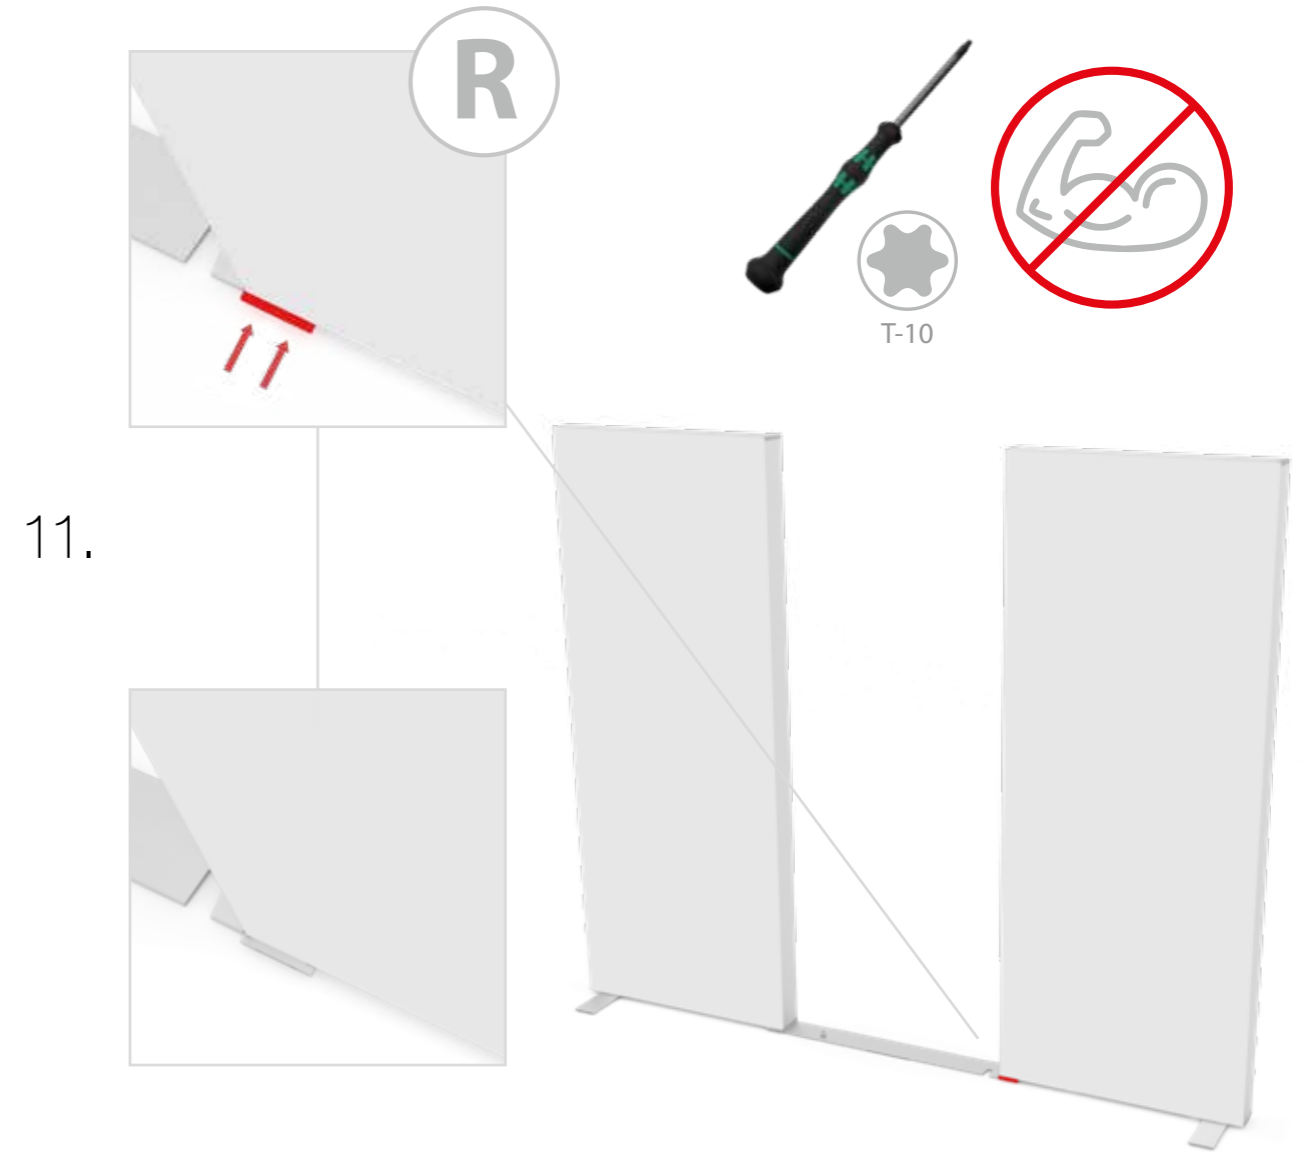

BIG LED UP DOOR

AXIS

RAHMENGRÖSSE/FRAME SIZE:
98 x 199,2/ 229,2/ 247,2/ 297,2cm

E1 S1-DOOR E
NUR FÜR DIE HÖHE
230/248/298 ERFORDERLICH
ONLY NEEDED FOR THE
HEIGHT 230/248/298

1.

TÜR/DOOR

TÜR/DOOR

TÜR/DOOR

6.

7.

GERADE VERSION/STRAIGHT VERSION

GERADE VERSION/STRAIGHT VERSION

GERADE VERSION/STRAIGHT VERSION

GERADE VERSION/STRAIGHT VERSION

8.

9.

GERADE VERSION/STRAIGHT VERSION

GERADE VERSION/STRAIGHT VERSION

GERADE VERSION/STRAIGHT VERSION

GERADE VERSION/STRAIGHT VERSION

GERADE VERSION/STRAIGHT VERSION

GERADE VERSION/STRAIGHT VERSION

2 SEK. DRÜCKEN
PRESS FOR 2 SEC.