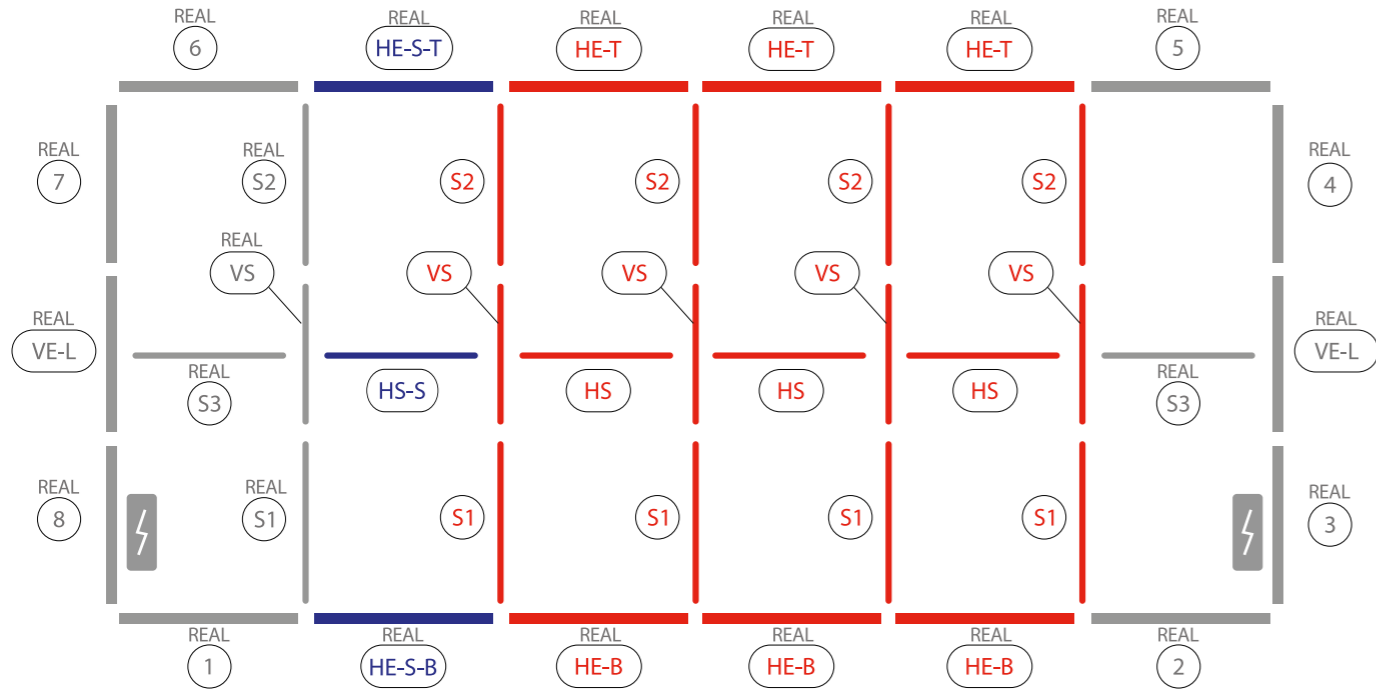

AUFBAUANLEITUNG SET UP INSTRUCTION

**DIE WERBE
ARCHITEKTEN**
dieWerbearchitekten.com

BIG LEDUP

88 x 230 248 298cm - 100 x 230 248 298cm	4
Aufbauanleitung/set up instruction	
Höhe 200cm/height 200cm	
200 x 230 248 298cm.....	14
Aufbauanleitung/set up instruction	
Höhe 200cm/height 200cm	
300 x 230 248 298cm.....	32
Aufbauanleitung/set up instruction	
Höhe 200cm/height 200cm	
400 x 230 248 298cm.....	52
Aufbauanleitung/set up instruction	
500 x 230 248 298cm.....	54
Aufbauanleitung/set up instruction	
600 x 230 248 298cm.....	56
Aufbauanleitung/set up instruction	
1000 x 230 248 298cm.....	62
Aufbauanleitung/set up instruction	

5.

4.

6.

7.

9.

8.

10.

14.

15.

16.

17.

21.

22.

23.

3.

5.

4.

6.

7.