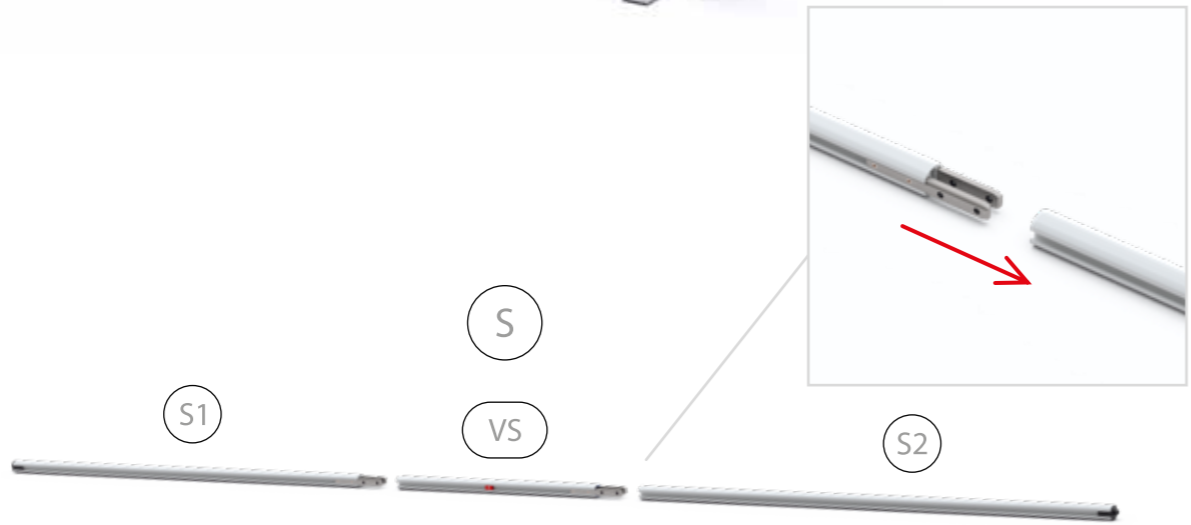

AUFBAUANLEITUNG SET UP INSTRUCTION

**DIE WERBE
ARCHITEKTEN**
dieWerbearchitekten.com

BIG LEDUP

88 x 230 248 298cm - 100 x 230 248 298cm	4
Aufbauanleitung/set up instruction	
Höhe 200cm/height 200cm	
200 x 230 248 298cm.....	14
Aufbauanleitung/set up instruction	
Höhe 200cm/height 200cm	
300 x 230 248 298cm.....	32
Aufbauanleitung/set up instruction	
Höhe 200cm/height 200cm	
400 x 230 248 298cm.....	52
Aufbauanleitung/set up instruction	
500 x 230 248 298cm.....	54
Aufbauanleitung/set up instruction	
600 x 230 248 298cm.....	56
Aufbauanleitung/set up instruction	
1000 x 230 248 298cm.....	62
Aufbauanleitung/set up instruction	

3.

5.

4.

6.

7.

8.

9.

10.

11.

12.

15.

16.

17.

18.

19.

3.