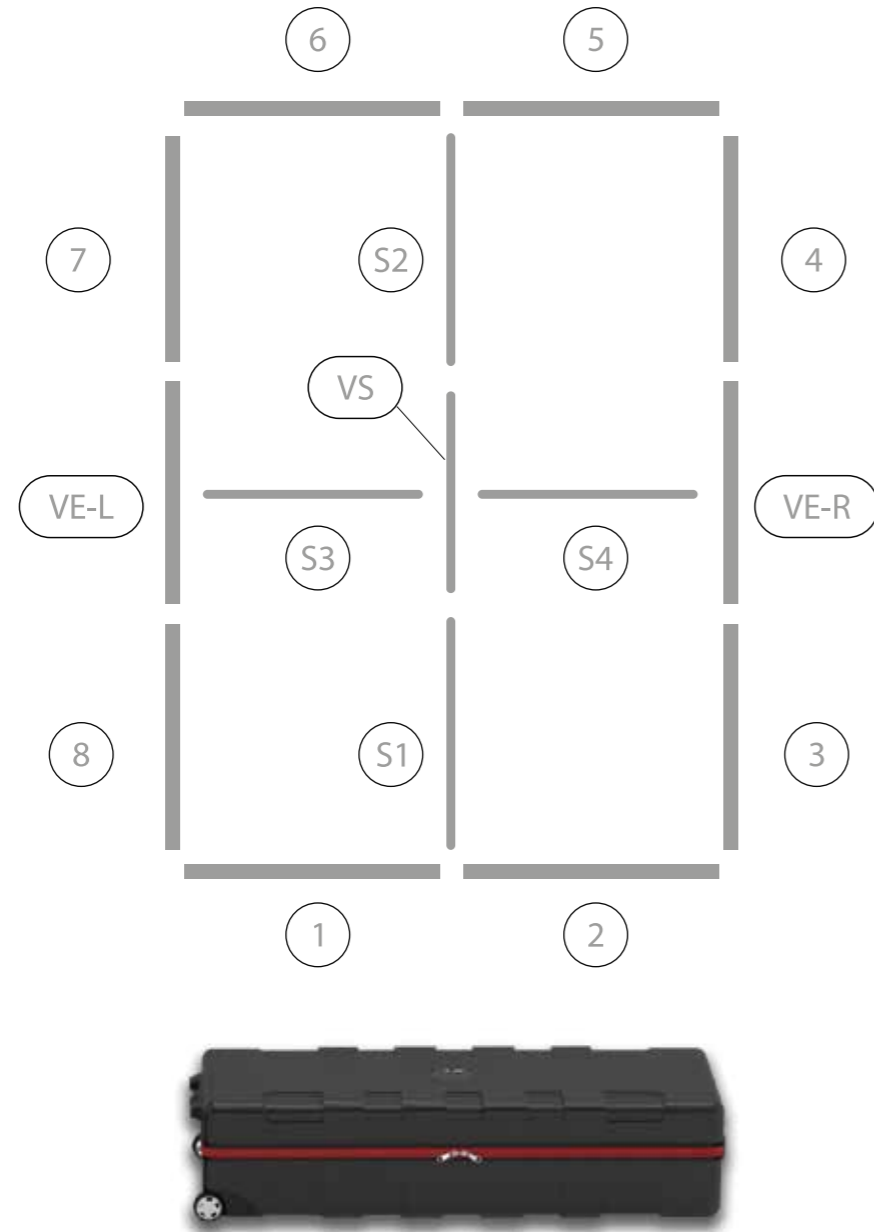

AUFBAUANLEITUNG SET UP INSTRUCTION

**DIE WERBE
ARCHITEKTEN**
dieWerbearchitekten.com

BIG LEDUP

88 x 230 248 298cm - 100 x 230 248 298cm	4
Aufbauanleitung/set up instruction	
Höhe 200cm/height 200cm	
200 x 230 248 298cm.....	14
Aufbauanleitung/set up instruction	
Höhe 200cm/height 200cm	
300 x 230 248 298cm.....	32
Aufbauanleitung/set up instruction	
Höhe 200cm/height 200cm	
400 x 230 248 298cm.....	52
Aufbauanleitung/set up instruction	
500 x 230 248 298cm.....	54
Aufbauanleitung/set up instruction	
600 x 230 248 298cm.....	56
Aufbauanleitung/set up instruction	
1000 x 230 248 298cm.....	62
Aufbauanleitung/set up instruction	

3.

4.

5.

6.

7.

8.

1.

2.

3.

5.

4.

6.

7.

8.

9.

10.

11.

12.

15.

16.

17.

18.

19.

3.