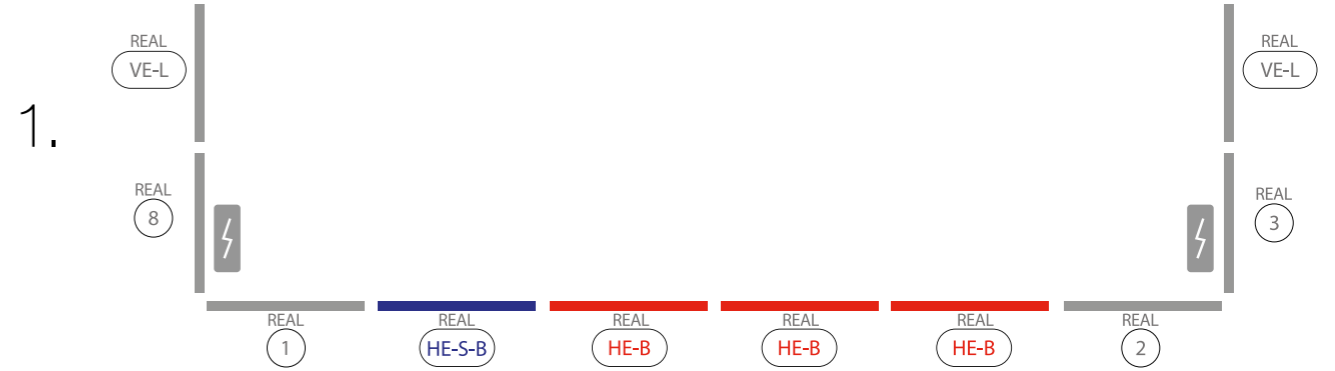

AUFBAUANLEITUNG SET UP INSTRUCTION

**DIE WERBE
ARCHITEKTEN**
dieWerbearchitekten.com

BIG LEDUP

88 x 230 248 298cm - 100 x 230 248 298cm	4
Aufbauanleitung/set up instruction	
Höhe 200cm/height 200cm	
200 x 230 248 298cm.....	14
Aufbauanleitung/set up instruction	
Höhe 200cm/height 200cm	
300 x 230 248 298cm.....	32
Aufbauanleitung/set up instruction	
Höhe 200cm/height 200cm	
400 x 230 248 298cm.....	52
Aufbauanleitung/set up instruction	
500 x 230 248 298cm.....	54
Aufbauanleitung/set up instruction	
600 x 230 248 298cm.....	56
Aufbauanleitung/set up instruction	
1000 x 230 248 298cm.....	62
Aufbauanleitung/set up instruction	

5.

4.

6.

7.

9.

8.

10.

14.

15.

16.

17.

21.

22.

23.

3.

5.

4.

6.

7.