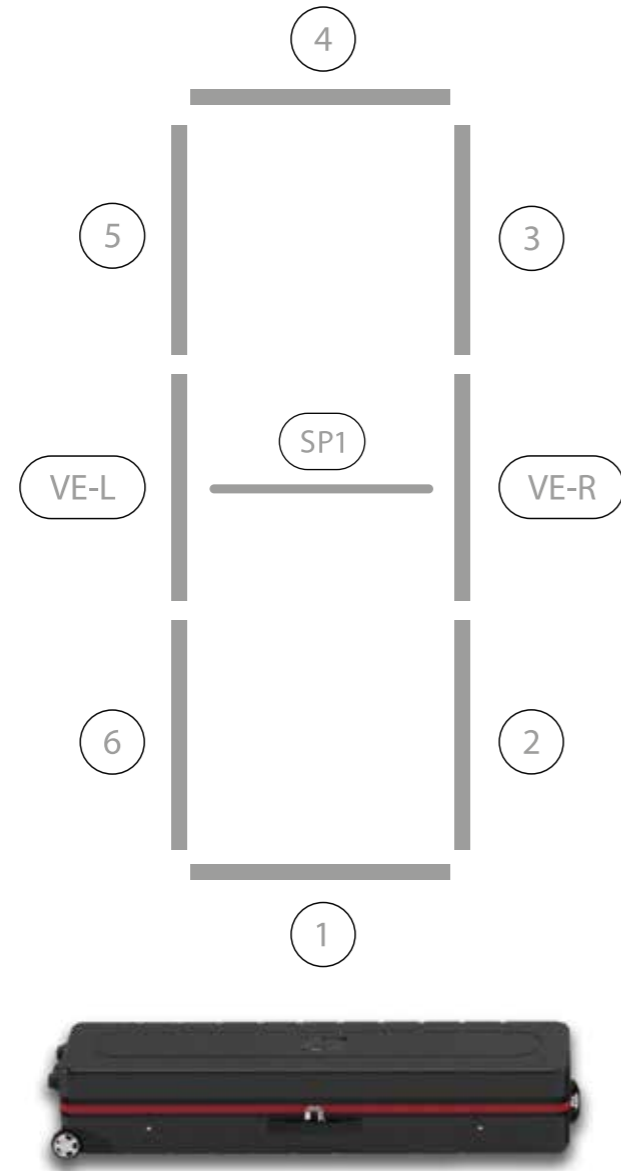

AUFBAUANLEITUNG SET UP INSTRUCTION

**DIE WERBE
ARCHITEKTEN**
dieWerbearchitekten.com

BIG LEDUP

88 x 230 248 298cm - 100 x 230 248 298cm	4
Aufbauanleitung/set up instruction	
Höhe 200cm/height 200cm	
200 x 230 248 298cm.....	14
Aufbauanleitung/set up instruction	
Höhe 200cm/height 200cm	
300 x 230 248 298cm.....	32
Aufbauanleitung/set up instruction	
Höhe 200cm/height 200cm	
400 x 230 248 298cm.....	52
Aufbauanleitung/set up instruction	
500 x 230 248 298cm.....	54
Aufbauanleitung/set up instruction	
600 x 230 248 298cm.....	56
Aufbauanleitung/set up instruction	
1000 x 230 248 298cm.....	62
Aufbauanleitung/set up instruction	

3.

4.

5.

6.

7.

8.

1.

2.

3.

5.

4.

6.

7.

8.

9.

10.

5.

4.

6.

7.

9.

8.

10.

14.