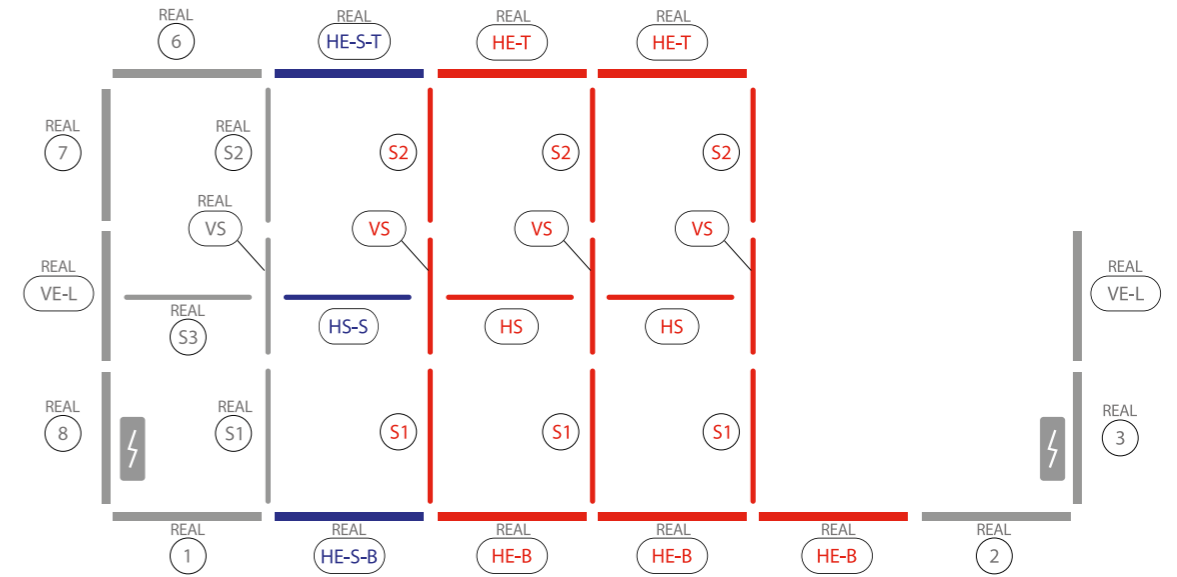

AUFBAUANLEITUNG SET UP INSTRUCTION

**DIE WERBE
ARCHITEKTEN**
dieWerbearchitekten.com

BIG LEDUP

88 x 230 248 298cm - 100 x 230 248 298cm	4
Aufbauanleitung/set up instruction	
Höhe 200cm/height 200cm	
200 x 230 248 298cm.....	14
Aufbauanleitung/set up instruction	
Höhe 200cm/height 200cm	
300 x 230 248 298cm.....	32
Aufbauanleitung/set up instruction	
Höhe 200cm/height 200cm	
400 x 230 248 298cm.....	52
Aufbauanleitung/set up instruction	
500 x 230 248 298cm.....	54
Aufbauanleitung/set up instruction	
600 x 230 248 298cm.....	56
Aufbauanleitung/set up instruction	
1000 x 230 248 298cm.....	62
Aufbauanleitung/set up instruction	

5.

4.

6.

7.

9.

8.

10.

14.

15.

16.

17.

21.

22.

23.

3.

5.

4.

6.

7.