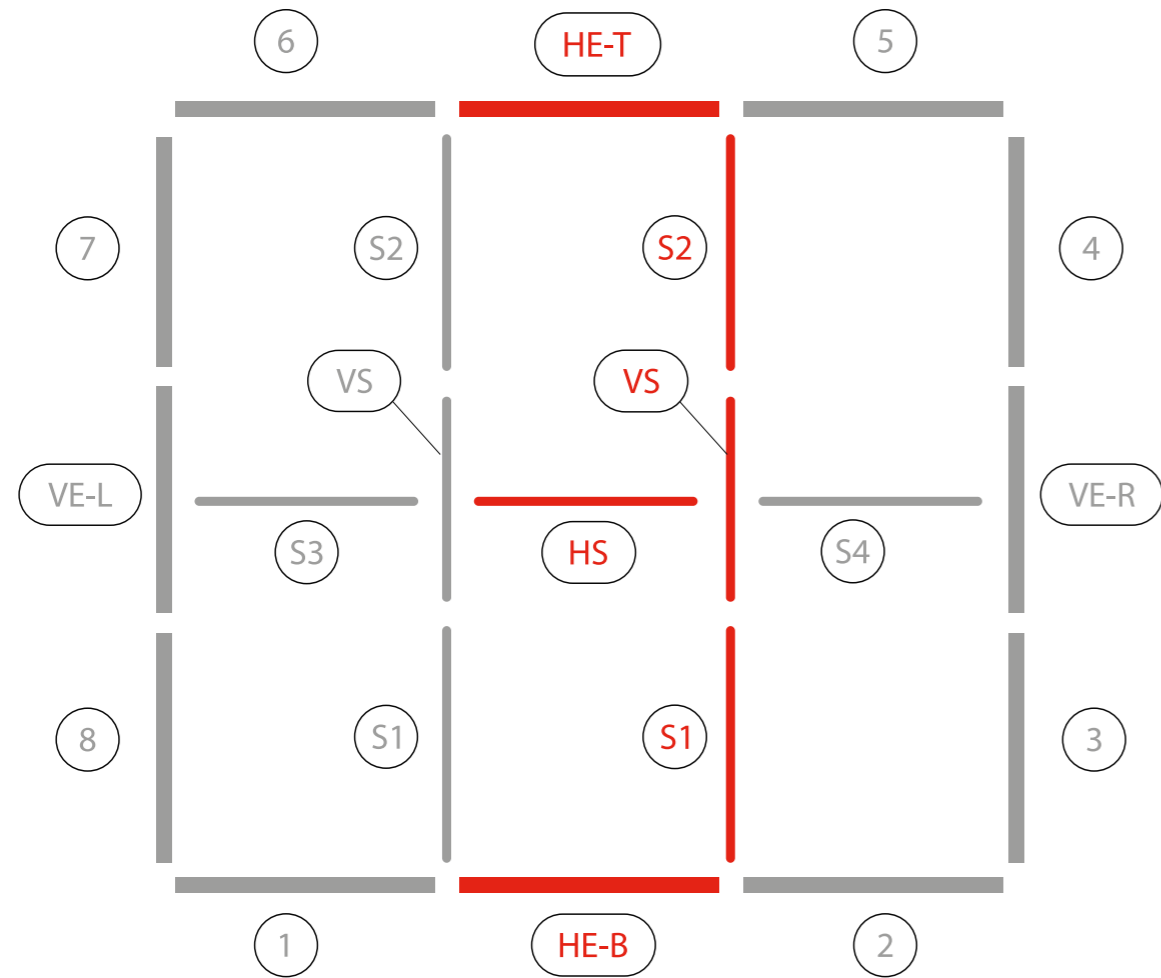

AUFBAUANLEITUNG SET UP INSTRUCTION

**DIE WERBE
ARCHITEKTEN**
dieWerbearchitekten.com

BIG LEDUP

88 x 230 248 298cm - 100 x 230 248 298cm	4
Aufbauanleitung/set up instruction	
Höhe 200cm/height 200cm	
200 x 230 248 298cm.....	14
Aufbauanleitung/set up instruction	
Höhe 200cm/height 200cm	
300 x 230 248 298cm.....	32
Aufbauanleitung/set up instruction	
Höhe 200cm/height 200cm	
400 x 230 248 298cm.....	52
Aufbauanleitung/set up instruction	
500 x 230 248 298cm.....	54
Aufbauanleitung/set up instruction	
600 x 230 248 298cm.....	56
Aufbauanleitung/set up instruction	
1000 x 230 248 298cm.....	62
Aufbauanleitung/set up instruction	

3.

5.

4.

6.

7.

8.

9.

10.

11.

12.

15.

16.

17.

18.

19.

3.

5.

4.

6.

7.

9.

8.

10.

14.