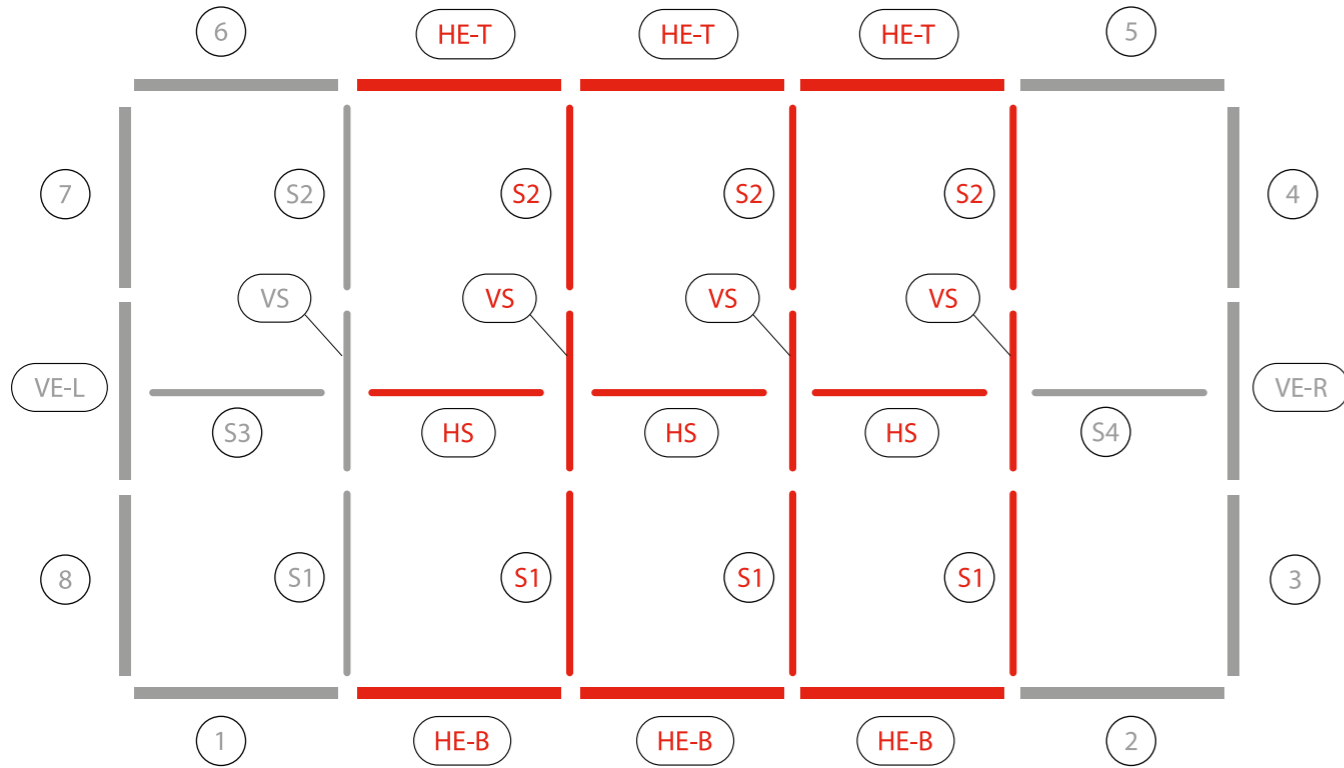

AUFBAUANLEITUNG SET UP INSTRUCTION

**DIE WERBE
ARCHITEKTEN**
dieWerbearchitekten.com

BIG LEDUP

88 x 230 248 298cm - 100 x 230 248 298cm	4
Aufbauanleitung/set up instruction	
Höhe 200cm/height 200cm	
200 x 230 248 298cm.....	14
Aufbauanleitung/set up instruction	
Höhe 200cm/height 200cm	
300 x 230 248 298cm.....	32
Aufbauanleitung/set up instruction	
Höhe 200cm/height 200cm	
400 x 230 248 298cm.....	52
Aufbauanleitung/set up instruction	
500 x 230 248 298cm.....	54
Aufbauanleitung/set up instruction	
600 x 230 248 298cm.....	56
Aufbauanleitung/set up instruction	
1000 x 230 248 298cm.....	62
Aufbauanleitung/set up instruction	

5.

4.

6.

7.

9.

8.

10.

14.

15.

16.

17.

21.

22.

23.

3.

5.

4.

6.

7.