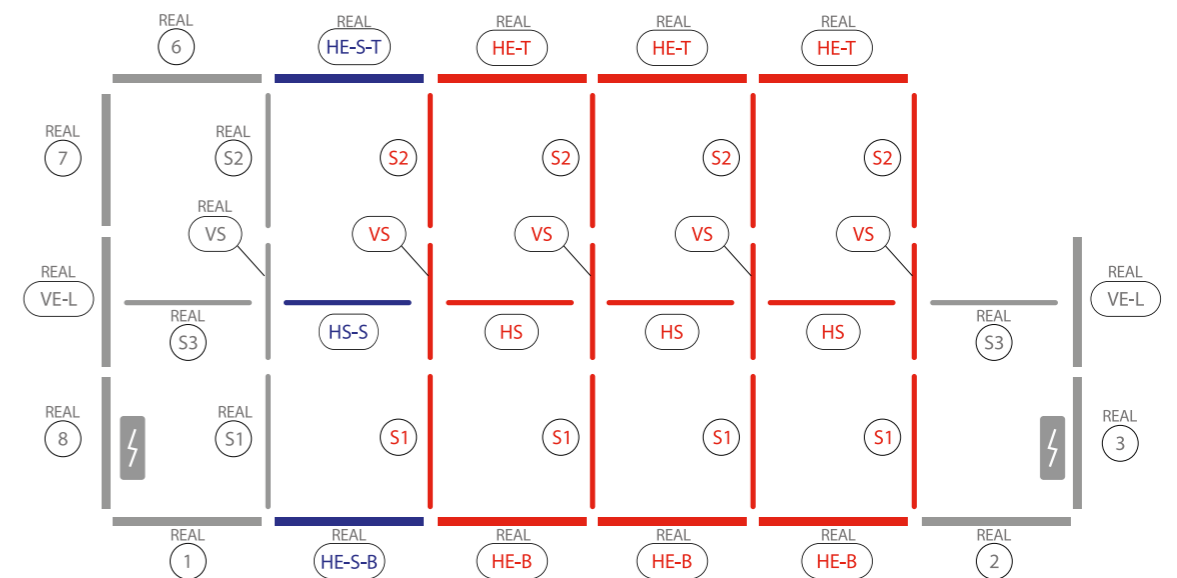

AUFBAUANLEITUNG SET UP INSTRUCTION

**DIE WERBE
ARCHITEKTEN**
dieWerbearchitekten.com

BIG LEDUP

88 x 230 248 298cm - 100 x 230 248 298cm	4
Aufbauanleitung/set up instruction	
Höhe 200cm/height 200cm	
200 x 230 248 298cm.....	14
Aufbauanleitung/set up instruction	
Höhe 200cm/height 200cm	
300 x 230 248 298cm.....	32
Aufbauanleitung/set up instruction	
Höhe 200cm/height 200cm	
400 x 230 248 298cm.....	52
Aufbauanleitung/set up instruction	
500 x 230 248 298cm.....	54
Aufbauanleitung/set up instruction	
600 x 230 248 298cm.....	56
Aufbauanleitung/set up instruction	
1000 x 230 248 298cm.....	62
Aufbauanleitung/set up instruction	

5.

4.

6.

7.

9.

8.

10.

14.

15.

16.

17.

21.

22.

23.

3.

5.

4.

6.

7.