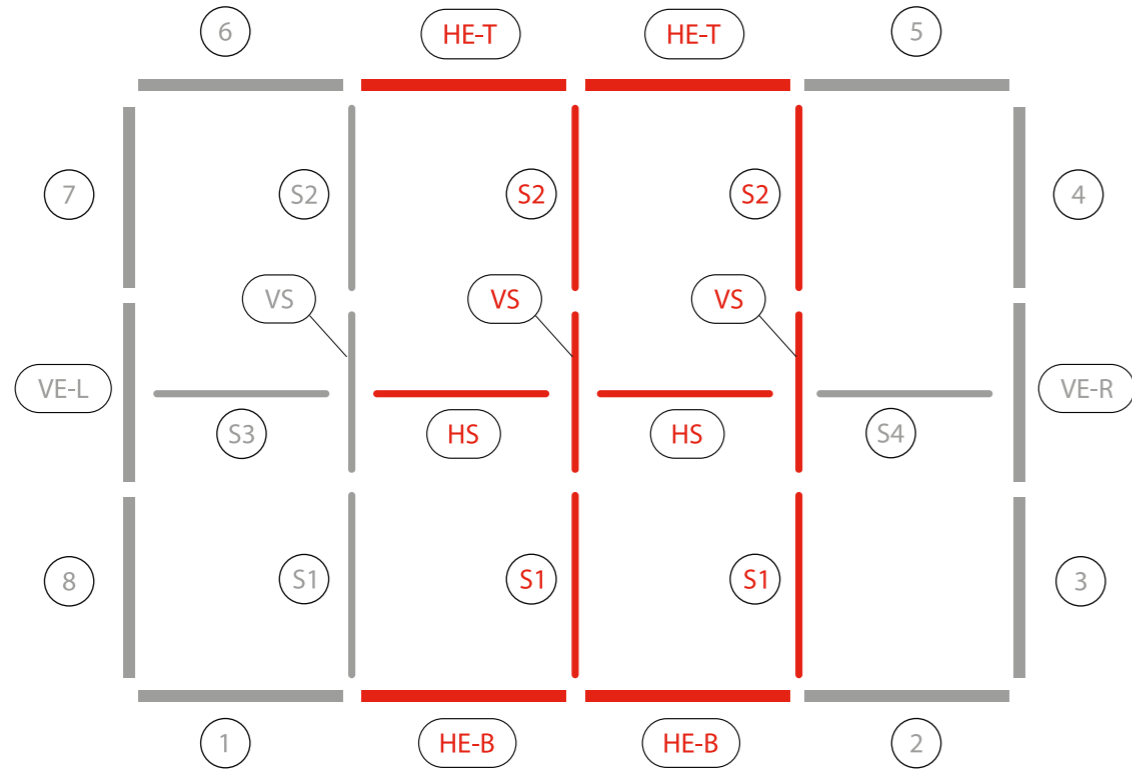

AUFBAUANLEITUNG SET UP INSTRUCTION

**DIE WERBE
ARCHITEKTEN**
dieWerbearchitekten.com

BIG LEDUP

88 x 230 248 298cm - 100 x 230 248 298cm	4
Aufbauanleitung/set up instruction	
Höhe 200cm/height 200cm	
200 x 230 248 298cm.....	14
Aufbauanleitung/set up instruction	
Höhe 200cm/height 200cm	
300 x 230 248 298cm.....	32
Aufbauanleitung/set up instruction	
Höhe 200cm/height 200cm	
400 x 230 248 298cm.....	52
Aufbauanleitung/set up instruction	
500 x 230 248 298cm.....	54
Aufbauanleitung/set up instruction	
600 x 230 248 298cm.....	56
Aufbauanleitung/set up instruction	
1000 x 230 248 298cm.....	62
Aufbauanleitung/set up instruction	

5.

4.

6.

7.

9.

8.

10.

14.

15.

16.

17.

21.

22.

23.

3.

5.

4.

6.

7.