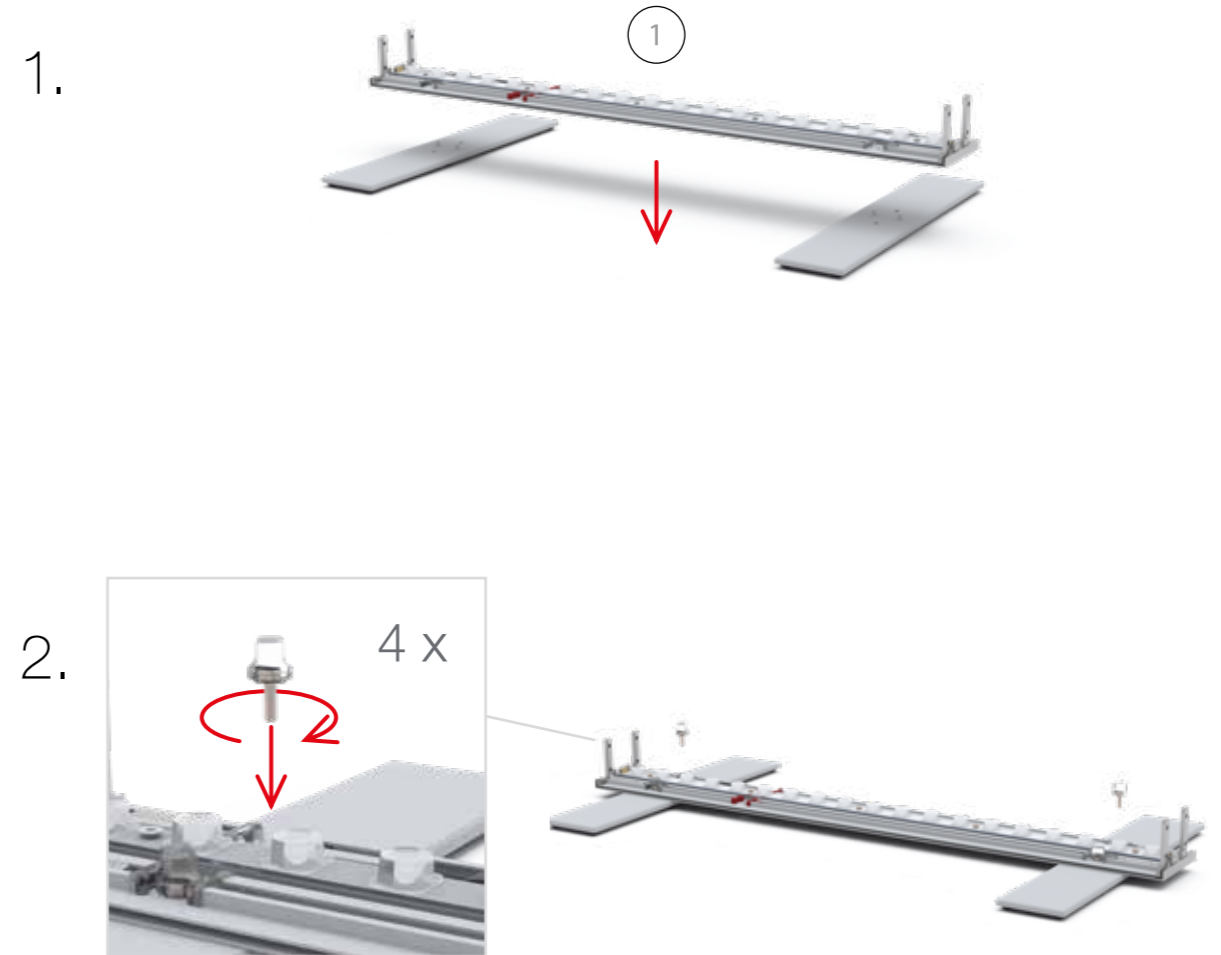

AUFBAUANLEITUNG SET UP INSTRUCTION

**DIE WERBE
ARCHITEKTEN**
dieWerbearchitekten.com

BIG LEDUP

88 x 230 248 298cm - 100 x 230 248 298cm	4
Aufbauanleitung/set up instruction	
Höhe 200cm/height 200cm	
200 x 230 248 298cm.....	14
Aufbauanleitung/set up instruction	
Höhe 200cm/height 200cm	
300 x 230 248 298cm.....	32
Aufbauanleitung/set up instruction	
Höhe 200cm/height 200cm	
400 x 230 248 298cm.....	52
Aufbauanleitung/set up instruction	
500 x 230 248 298cm.....	54
Aufbauanleitung/set up instruction	
600 x 230 248 298cm.....	56
Aufbauanleitung/set up instruction	
1000 x 230 248 298cm.....	62
Aufbauanleitung/set up instruction	