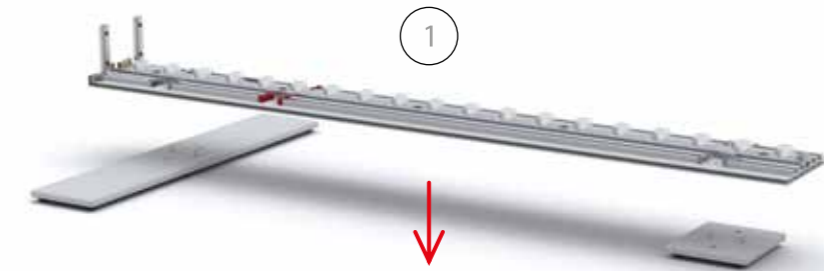

AUFBAUANLEITUNG SET UP INSTRUCTION

**DIE WERBE
ARCHITEKTEN**
dieWerbearchitekten.com

BIG LEDUP

88 x 230 248 298cm - 100 x 230 248 298cm	4
Aufbauanleitung/set up instruction	
Höhe 200cm/height 200cm	
200 x 230 248 298cm.....	14
Aufbauanleitung/set up instruction	
Höhe 200cm/height 200cm	
300 x 230 248 298cm.....	32
Aufbauanleitung/set up instruction	
Höhe 200cm/height 200cm	
400 x 230 248 298cm.....	52
Aufbauanleitung/set up instruction	
500 x 230 248 298cm.....	54
Aufbauanleitung/set up instruction	
600 x 230 248 298cm.....	56
Aufbauanleitung/set up instruction	
1000 x 230 248 298cm.....	62
Aufbauanleitung/set up instruction	

3.

4.

5.

6.

7.

8.

1.

2.