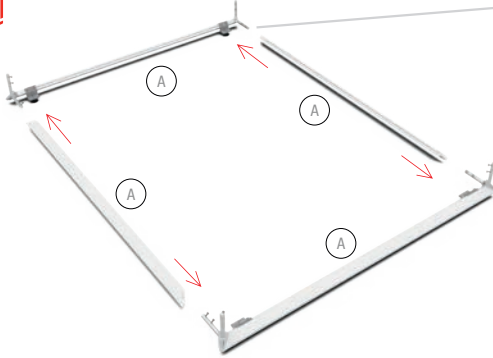

# LEDUP TOWER

80 | 100 | 124 x 200cm

80 | 100 | 124 x 248 | 298cm

AUFBAUANLEITUNG/  
SETUP INSTRUCTION

1.

2.

**DIE WERBE  
ARCHITECTEN**  
dieWerbearchitekten.com

80 | 100 | 124 x 248 | 298cm