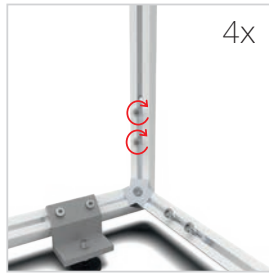

# LEDUP TOWER

80 | 100 | 124 x 200cm

80 | 100 | 124 x 248 | 298cm

AUFBAUANLEITUNG/  
SETUP INSTRUCTION

1.

2.

**DIE WERBE  
ARCHITECTEN**  
dieWerbearchitekten.com

80 | 100 | 124 x 248 | 298cm