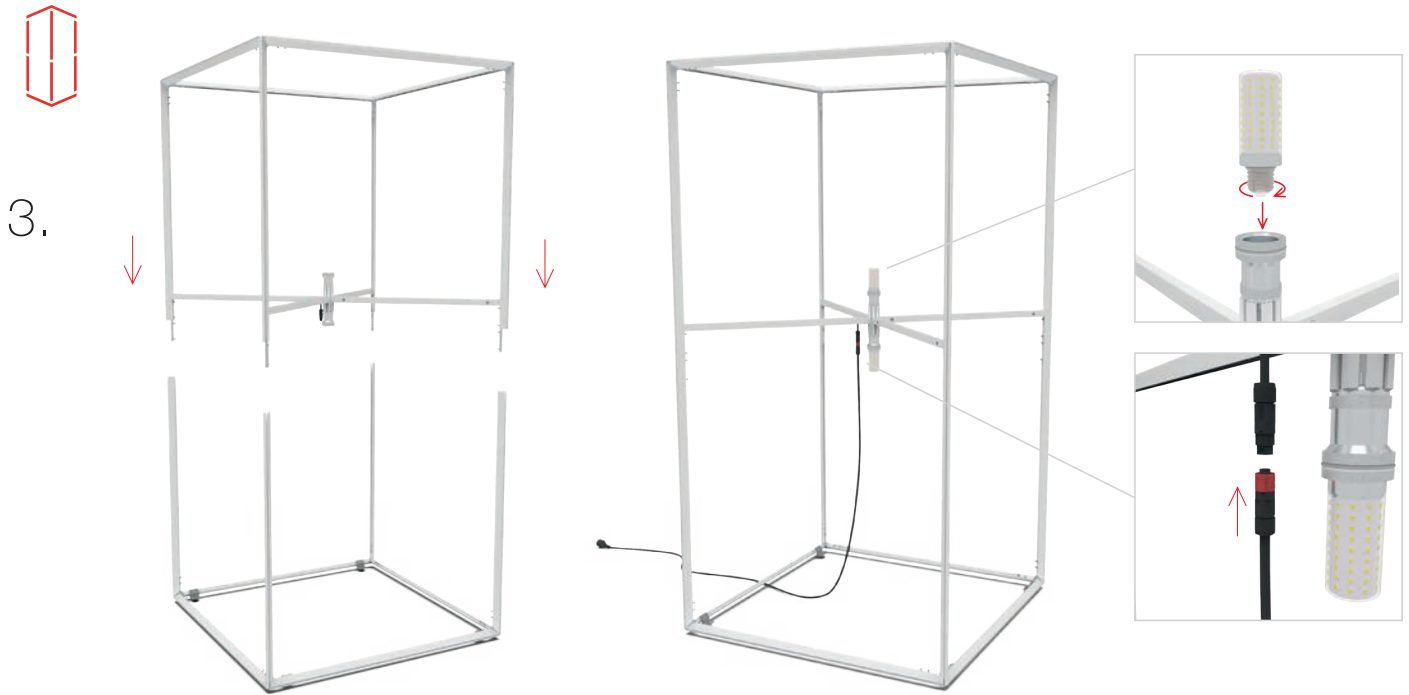

# LEDUP TOWER

80 | 100 | 124 x 200cm

80 | 100 | 124 x 248 | 298cm

AUFBAUANLEITUNG/  
SETUP INSTRUCTION

1.

2.

**DIE WERBE  
ARCHITECTEN**  
dieWerbearchitekten.com

80 | 100 | 124 x 248 | 298cm