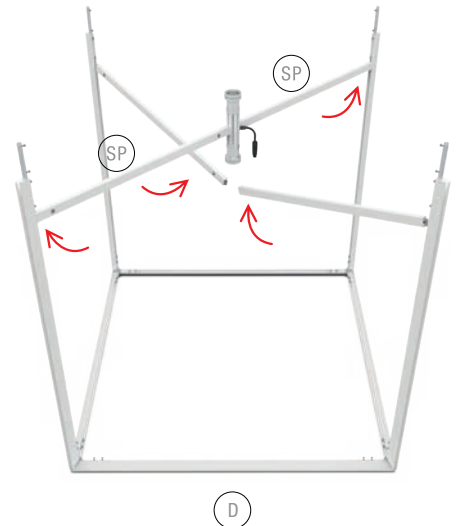

# LEDUP TOWER

80 | 100 | 124 x 200cm

80 | 100 | 124 x 248 | 298cm

AUFBAUANLEITUNG/  
SETUP INSTRUCTION

1.

2.

**DIE WERBE  
ARCHITECTEN**  
dieWerbearchitekten.com

80 | 100 | 124 x 248 | 298cm