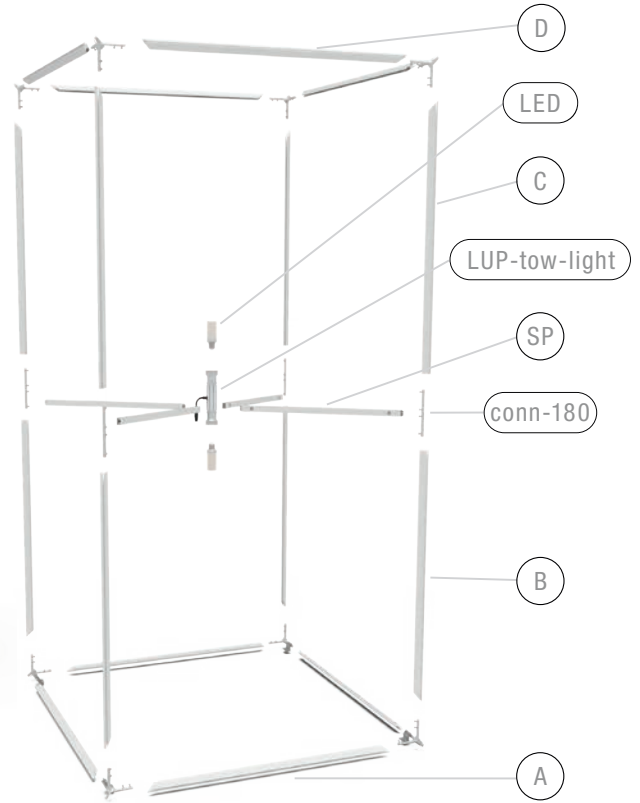

# LEDUP TOWER

80 | 100 | 124 x 200cm

80 | 100 | 124 x 248 | 298cm

AUFBAUANLEITUNG/  
SETUP INSTRUCTION

1.

2.

**DIE WERBE  
ARCHITECTEN**  
dieWerbearchitekten.com

80 | 100 | 124 x 248 | 298cm