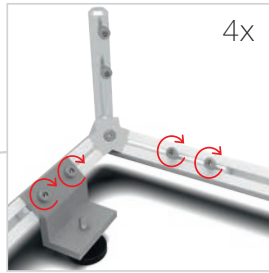

# LEDUP TOWER

80 | 100 | 124 x 200cm

80 | 100 | 124 x 248 | 298cm

AUFBAUANLEITUNG/  
SETUP INSTRUCTION

1.

2.

**DIE WERBE  
ARCHITECTEN**  
dieWerbearchitekten.com

80 | 100 | 124 x 248 | 298cm