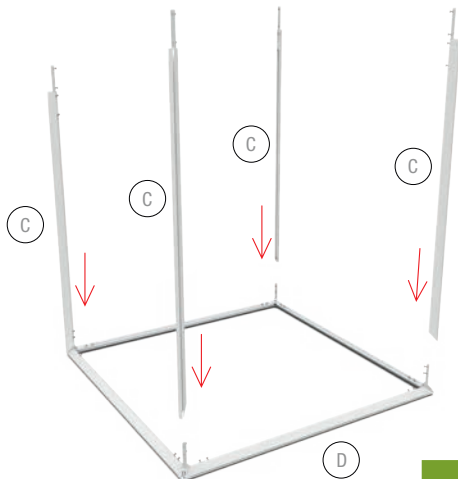

# LEDUP TOWER

80 | 100 | 124 x 200cm

80 | 100 | 124 x 248 | 298cm

AUFBAUANLEITUNG/  
SETUP INSTRUCTION

1.

2.

**DIE WERBE  
ARCHITECTEN**  
dieWerbearchitekten.com

80 | 100 | 124 x 248 | 298cm