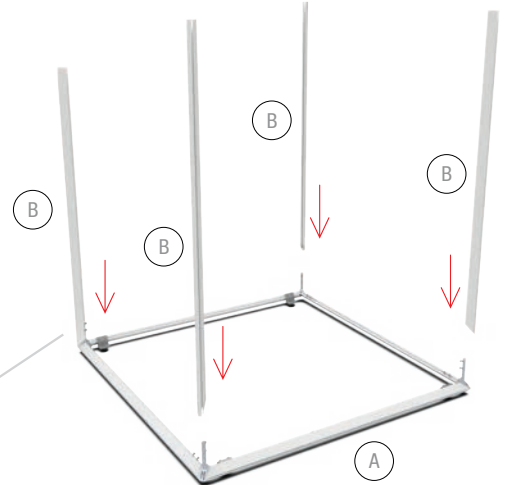

# LEDUP TOWER

80 | 100 | 124 x 200cm

80 | 100 | 124 x 248 | 298cm

AUFBAUANLEITUNG/  
SETUP INSTRUCTION

1.

2.

**DIE WERBE  
ARCHITECTEN**  
dieWerbearchitekten.com

80 | 100 | 124 x 248 | 298cm