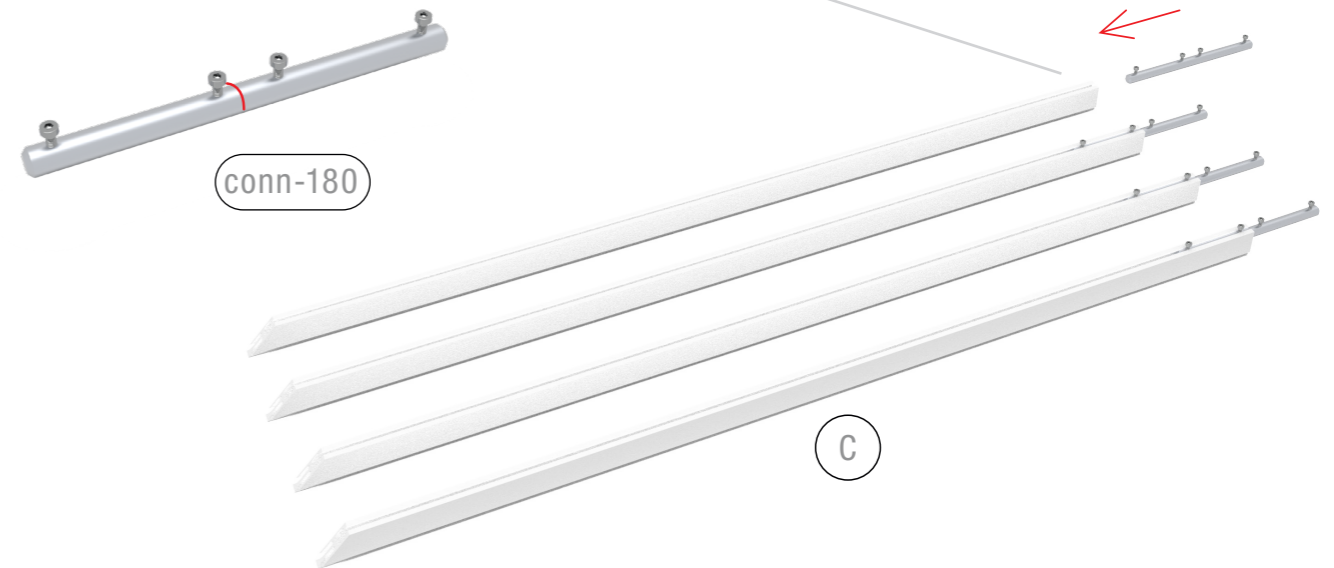

2.

4.

5.

a

L+R

b

D

D

6.

7.

8.

9.

10.

11.

12.

13.

LUP-zul-EU|GB|US

LUP-tow-light

LUP-tow-light

14.

LUP-zu-EU|GB|US

LUP-tow-light

LUP-tow-light

80 x 80 x 248-298 cm