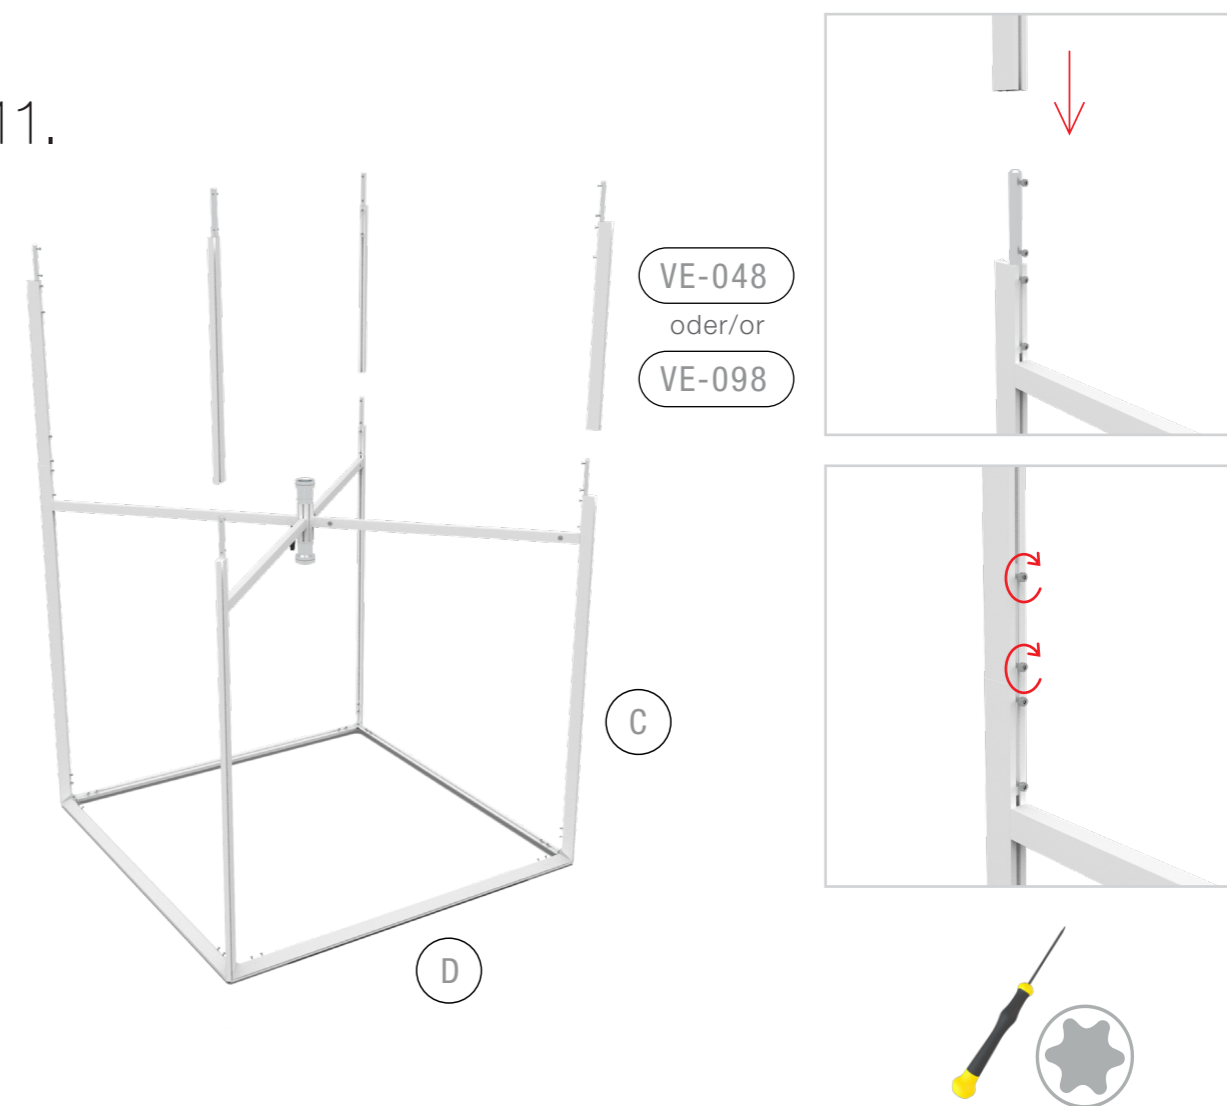

## LEDUP TOWER

80 | 100 | 124 x 200cm ..... 4

Aufbauanleitung/set up instruction

80 x 80 x 200cm

100 x 100 x 200cm

124 x 124 x 200cm

80 | 100 | 124 x 248 | 298cm ..... 26

Aufbauanleitung/set up instruction

6.

7.

8.

9.

10.

11.

12.

13.

LUP-zul-EU|GB|US

LUP-tow-light

LUP-tow-light

14.

LUP-zu-EU|GB|US

LUP-tow-light

LUP-tow-light

80 x 80 x 248-298 cm