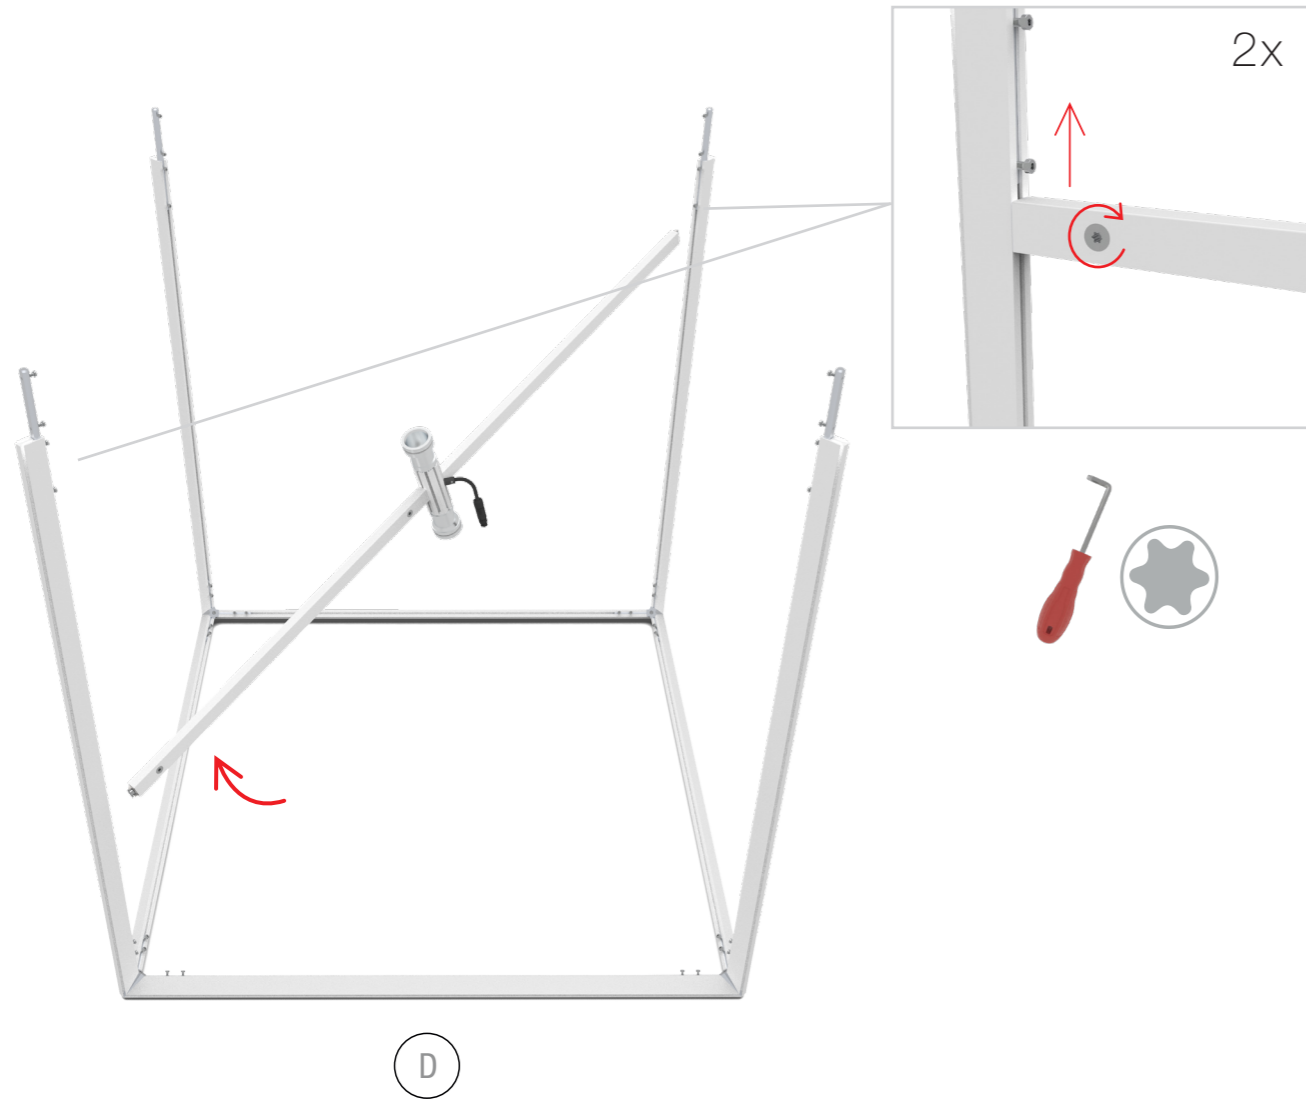

## LEDUP TOWER

80 | 100 | 124 x 200cm ..... 4

Aufbauanleitung/set up instruction

80 x 80 x 200cm

100 x 100 x 200cm

124 x 124 x 200cm

80 | 100 | 124 x 248 | 298cm ..... 26

Aufbauanleitung/set up instruction

80 x 80 x 248cm

100 x 100 x 248cm

124 x 124 x 248cm

80 x 80 x 298cm

100 x 100 x 298cm

124 x 124 x 298cm

Warnhinweis/Warning ..... 56

Kippschutz bei Bedarf/ Tip protection if required

1.

2.

3.

4.

5.

6.

7.

8.

9.

LUP-tow-080|100|124-200

10.

80 x 80 x 200 cm

100 x 100 x 200 cm

124 x 124 x 200 cm

Kippschutz bei Bedarf Seite 56/  
Tip protection if required Page 56

1.