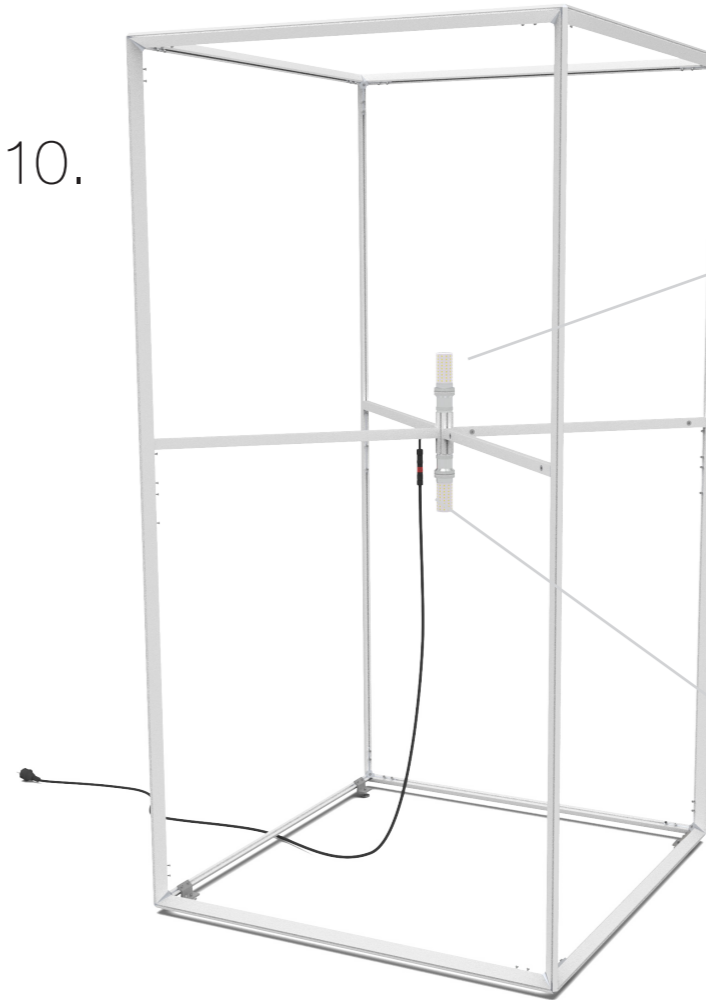

## LEDUP TOWER

80 | 100 | 124 x 200cm ..... 4

Aufbauanleitung/set up instruction

80 x 80 x 200cm

100 x 100 x 200cm

124 x 124 x 200cm

80 | 100 | 124 x 248 | 298cm ..... 26

Aufbauanleitung/set up instruction

9.

LUP-tow-080|100|124-200

10.

80 x 80 x 200 cm

100 x 100 x 200 cm

124 x 124 x 200 cm

Kippschutz bei Bedarf Seite 56/  
Tip protection if required Page 56

1.

LUP-zul-EU|GB|US

LUP-tow-light

LUP-tow-light

14.

LUP-zu-EU|GB|US

LUP-tow-light

LUP-tow-light

80 x 80 x 248-298 cm