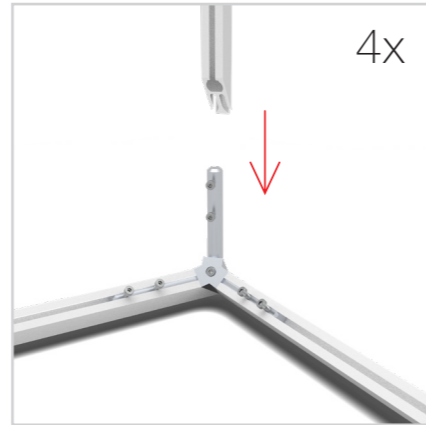

6.

7.

8.

9.

10.

11.

12.

13.

LUP-zul-EU|GB|US

LUP-tow-light

LUP-tow-light

14.

LUP-zu-EU|GB|US

LUP-tow-light

LUP-tow-light

80 x 80 x 248-298 cm