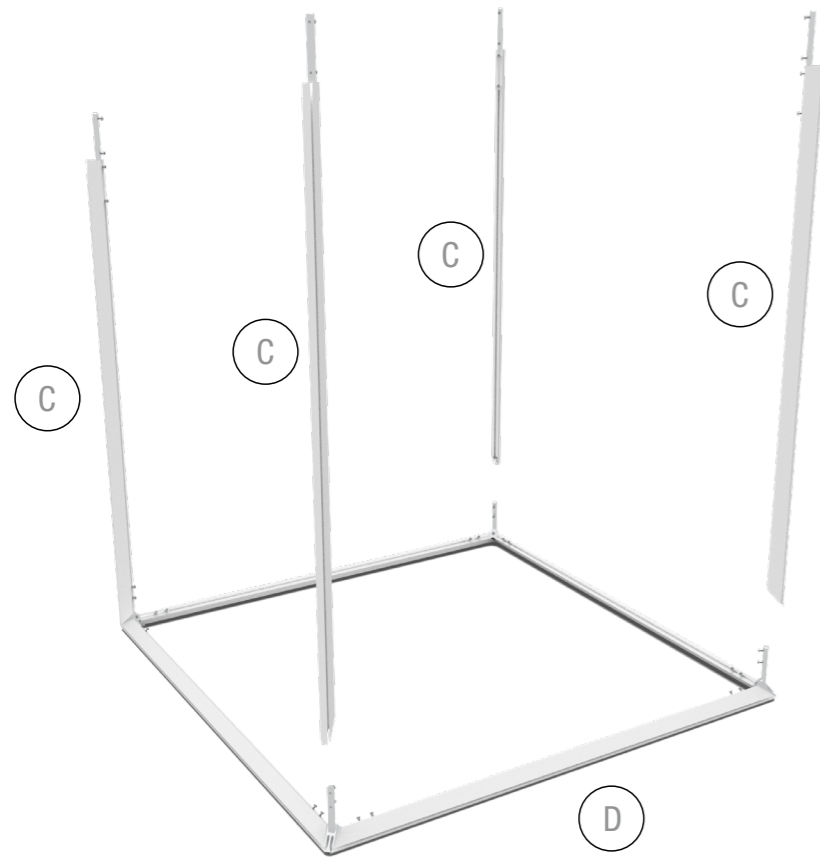

## LEDUP TOWER

80 | 100 | 124 x 200cm ..... 4

Aufbauanleitung/set up instruction

80 x 80 x 200cm

100 x 100 x 200cm

124 x 124 x 200cm

80 | 100 | 124 x 248 | 298cm ..... 26

Aufbauanleitung/set up instruction

1.

2.

3.

4.

5.

6.

7.

8.

9.

LUP-tow-080|100|124-200

10.

80 x 80 x 200 cm

100 x 100 x 200 cm

124 x 124 x 200 cm

Kippschutz bei Bedarf Seite 56/  
Tip protection if required Page 56

1.

LUP-zul-EU|GB|US

LUP-tow-light

LUP-tow-light

14.

LUP-zu-EU|GB|US

LUP-tow-light

LUP-tow-light

80 x 80 x 248-298 cm