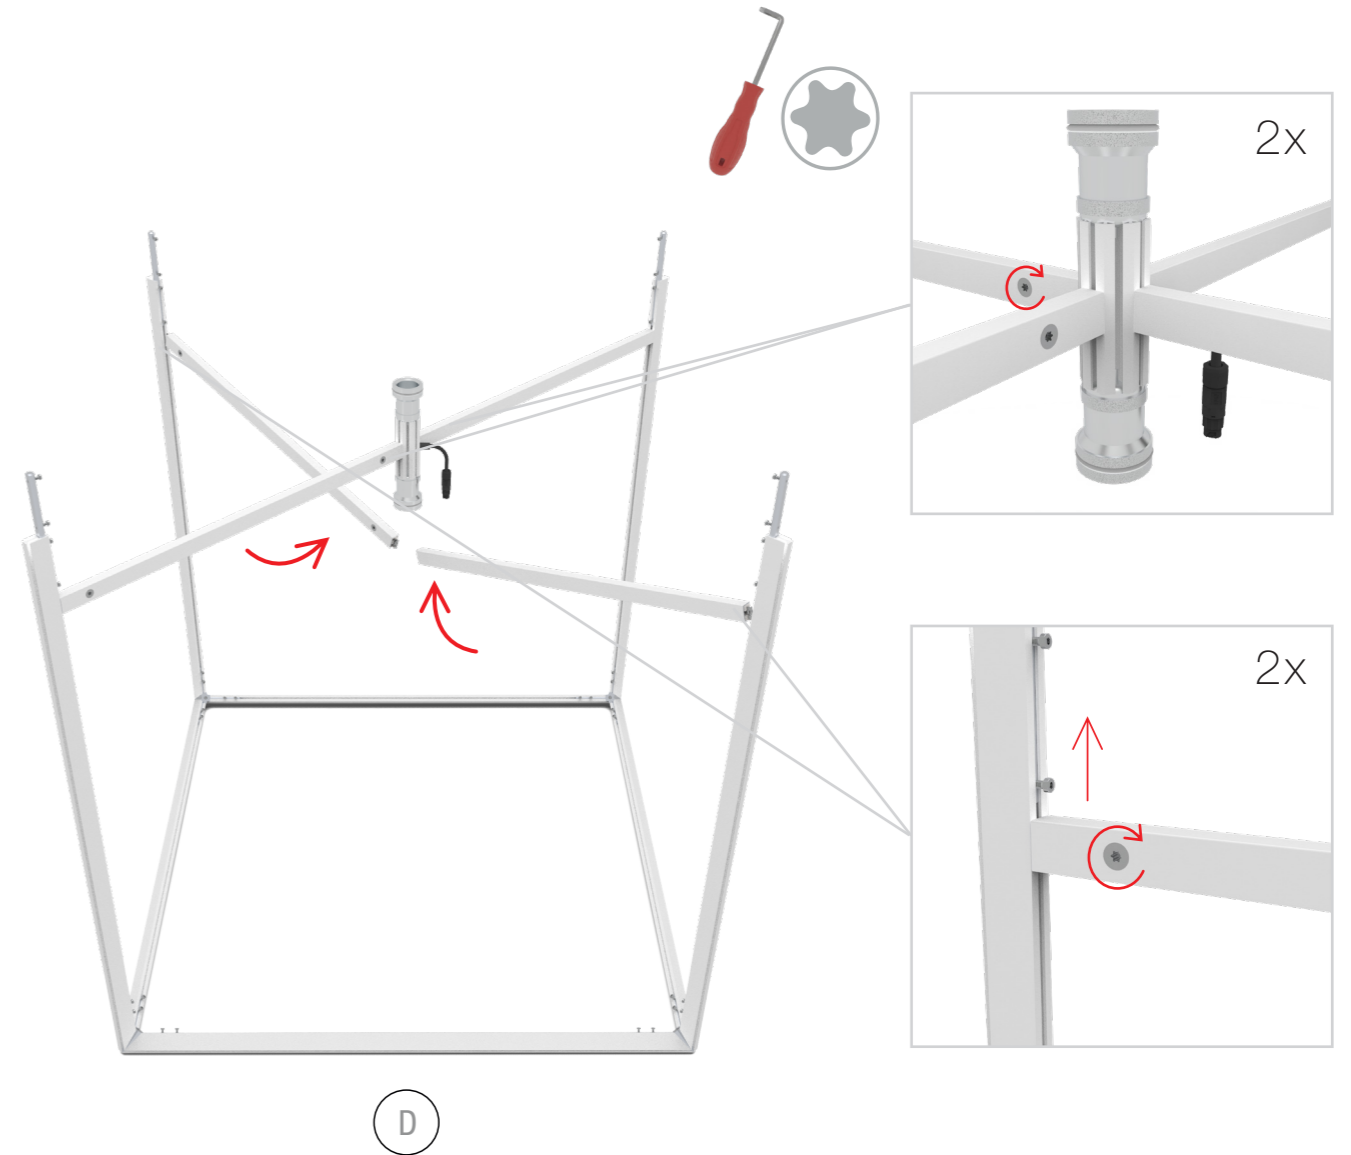

## LEDUP TOWER

80 | 100 | 124 x 200cm ..... 4

Aufbauanleitung/set up instruction

80 x 80 x 200cm

100 x 100 x 200cm

124 x 124 x 200cm

80 | 100 | 124 x 248 | 298cm ..... 26

Aufbauanleitung/set up instruction

1.

2.

3.

4.

5.

6.

7.

8.

9.

LUP-tow-080|100|124-200

10.

80 x 80 x 200 cm

100 x 100 x 200 cm

124 x 124 x 200 cm

Kippschutz bei Bedarf Seite 56/  
Tip protection if required Page 56

1.

LUP-zul-EU|GB|US

LUP-tow-light

LUP-tow-light

14.

LUP-zu-EU|GB|US

LUP-tow-light

LUP-tow-light

80 x 80 x 248-298 cm