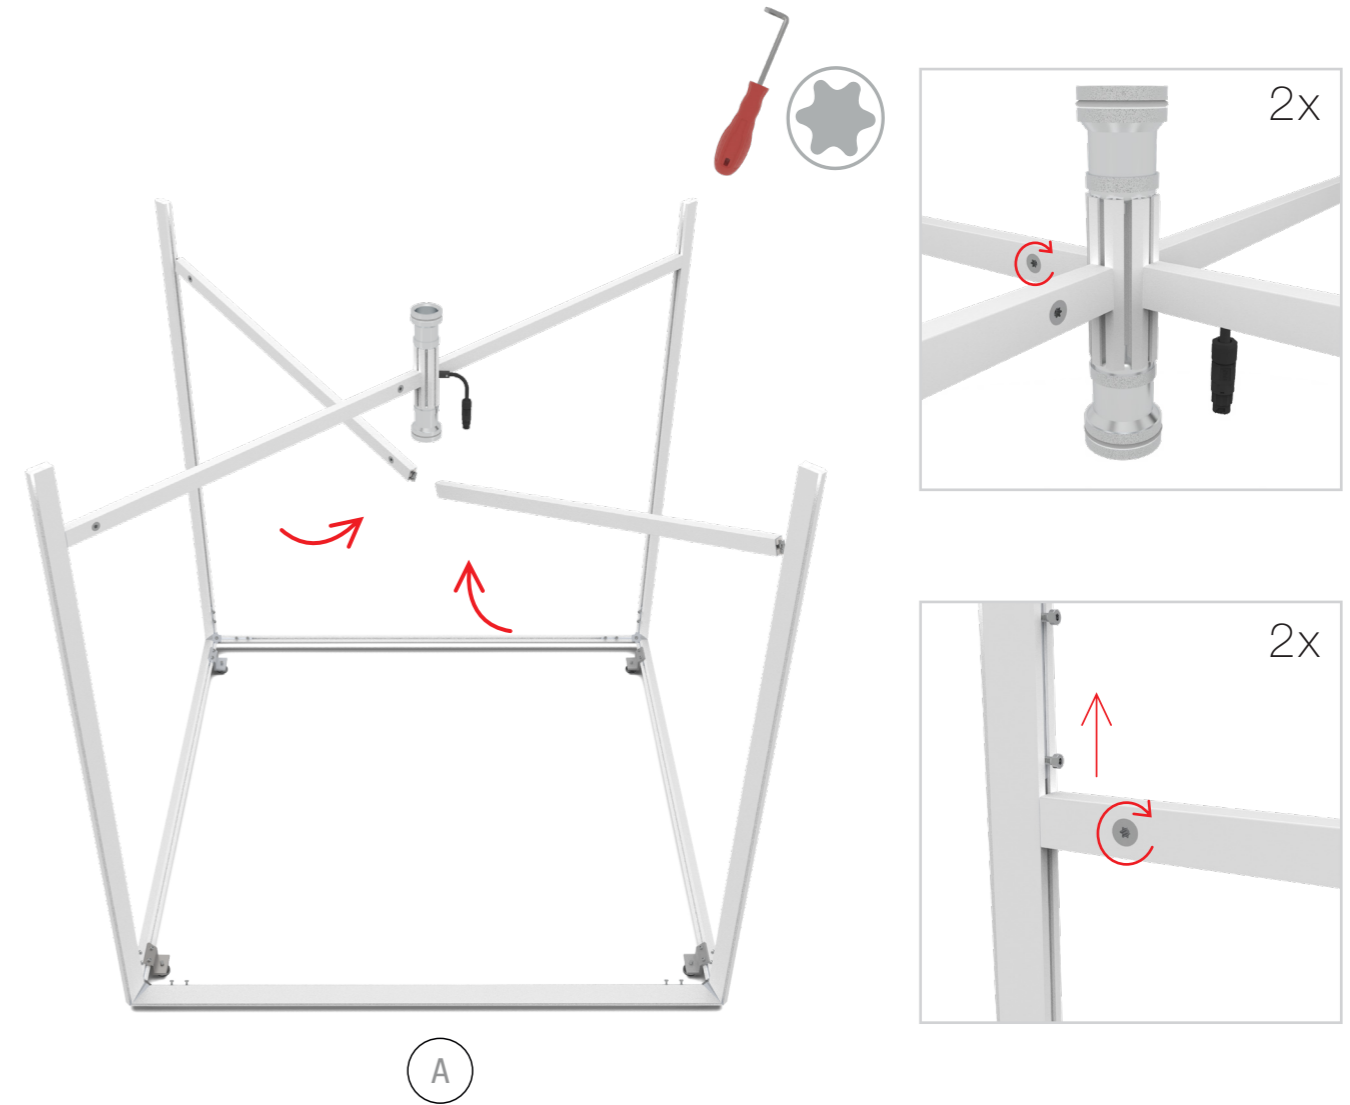

2.

4.

5.

a

L+R

b

D

D

LUP-zul-EU|GB|US

LUP-tow-light

LUP-tow-light

14.

LUP-zu-EU|GB|US

LUP-tow-light

LUP-tow-light

80 x 80 x 248-298 cm