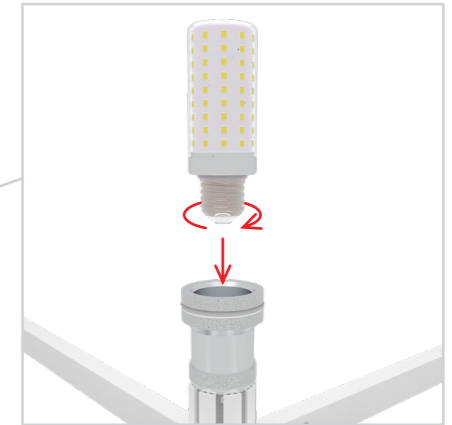

9.

LUP-tow-080|100|124-200

10.

80 x 80 x 200 cm

100 x 100 x 200 cm

124 x 124 x 200 cm

Kippschutz bei Bedarf Seite 56/  
Tip protection if required Page 56

1.