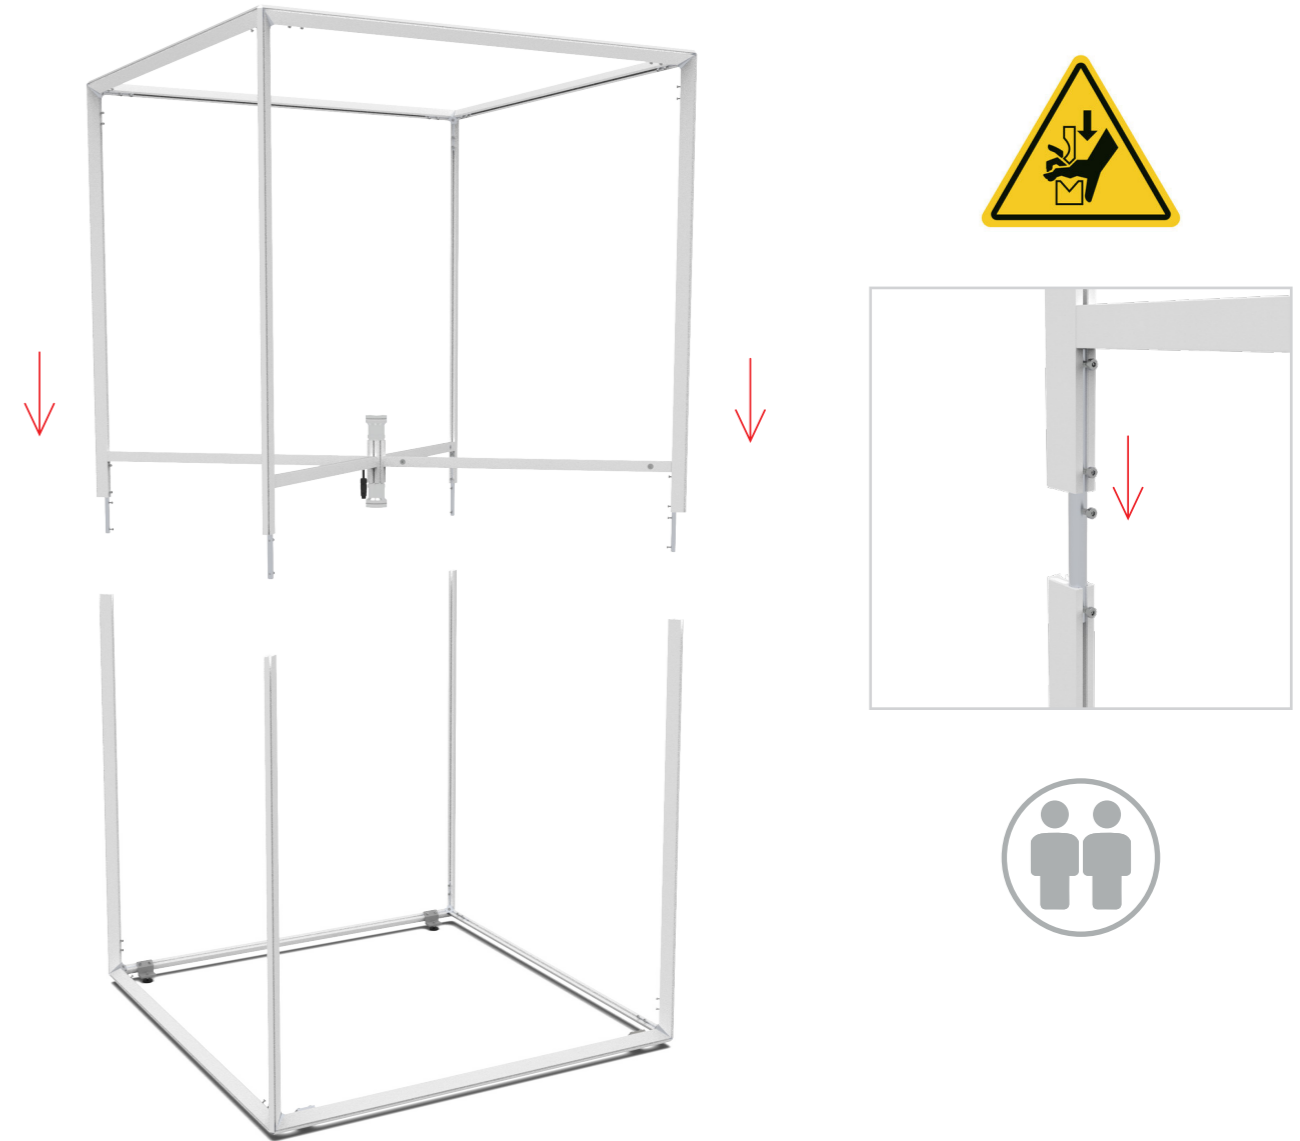

## LEDUP TOWER

80 | 100 | 124 x 200cm ..... 4

Aufbauanleitung/set up instruction

80 x 80 x 200cm

100 x 100 x 200cm

124 x 124 x 200cm

80 | 100 | 124 x 248 | 298cm ..... 26

Aufbauanleitung/set up instruction

80 x 80 x 248cm

100 x 100 x 248cm

124 x 124 x 248cm

80 x 80 x 298cm

100 x 100 x 298cm

124 x 124 x 298cm

Warnhinweis/Warning ..... 56

Kippschutz bei Bedarf/ Tip protection if required

9.

LUP-tow-080|100|124-200

10.

80 x 80 x 200 cm

100 x 100 x 200 cm

124 x 124 x 200 cm

Kippschutz bei Bedarf Seite 56/  
Tip protection if required Page 56

1.

LUP-zul-EU|GB|US

LUP-tow-light

LUP-tow-light

14.

LUP-zu-EU|GB|US

LUP-tow-light

LUP-tow-light

80 x 80 x 248-298 cm