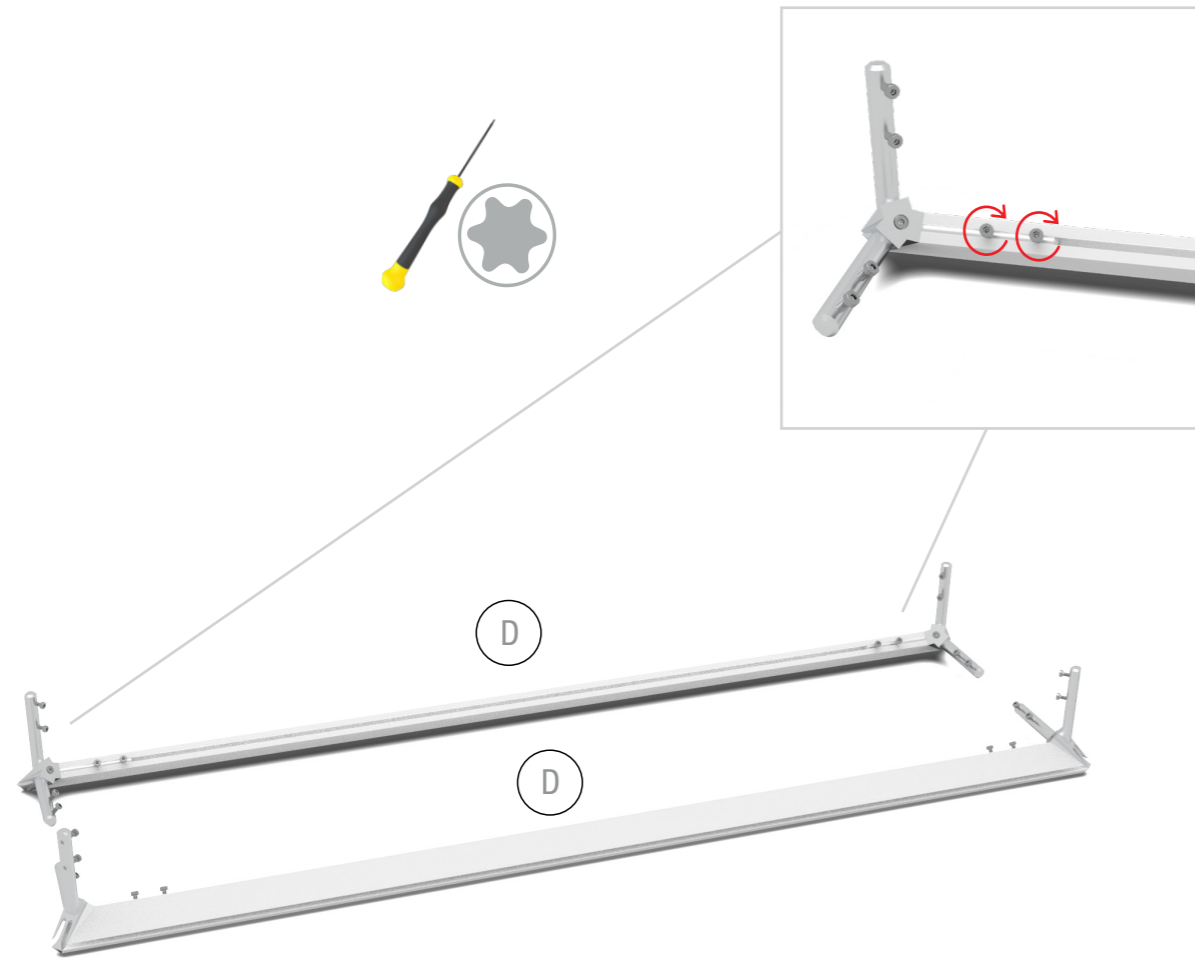

## LEDUP TOWER

80 | 100 | 124 x 200cm ..... 4

Aufbauanleitung/set up instruction

80 x 80 x 200cm

100 x 100 x 200cm

124 x 124 x 200cm

80 | 100 | 124 x 248 | 298cm ..... 26

Aufbauanleitung/set up instruction

1.

2.

3.

4.

5.

6.

7.

8.

9.

LUP-tow-080|100|124-200

10.

80 x 80 x 200 cm

100 x 100 x 200 cm

124 x 124 x 200 cm

Kippschutz bei Bedarf Seite 56/  
Tip protection if required Page 56

1.

LUP-zul-EU|GB|US

LUP-tow-light

LUP-tow-light

14.

LUP-zu-EU|GB|US

LUP-tow-light

LUP-tow-light

80 x 80 x 248-298 cm