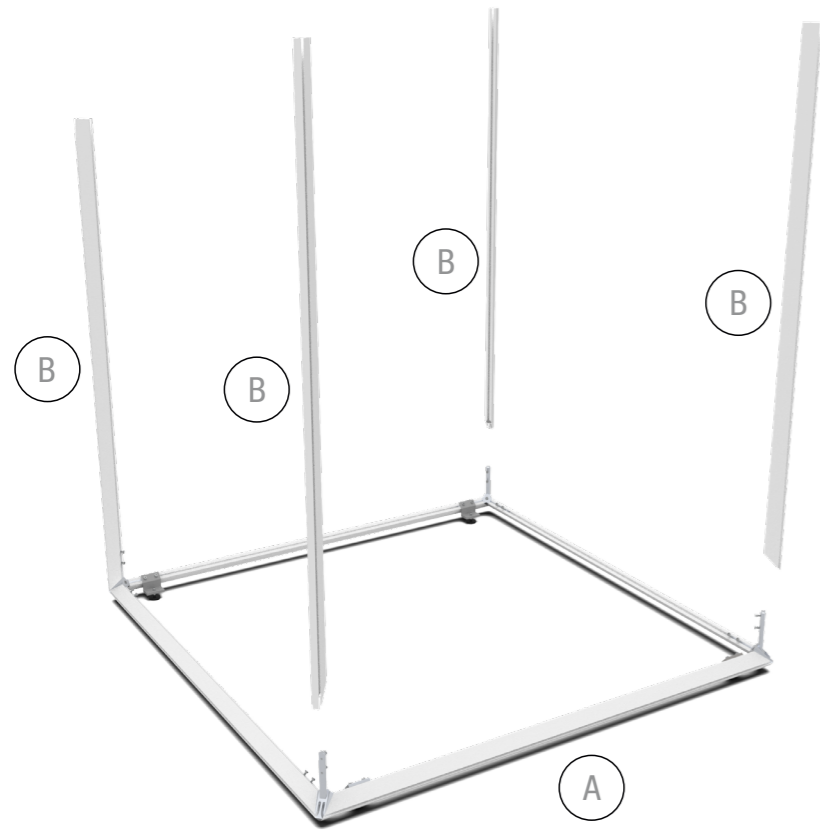

## LEDUP TOWER

80 | 100 | 124 x 200cm ..... 4

Aufbauanleitung/set up instruction

80 x 80 x 200cm

100 x 100 x 200cm

124 x 124 x 200cm

80 | 100 | 124 x 248 | 298cm ..... 26

Aufbauanleitung/set up instruction

80 x 80 x 248cm

100 x 100 x 248cm

124 x 124 x 248cm

80 x 80 x 298cm

100 x 100 x 298cm

124 x 124 x 298cm

Warnhinweis/Warning ..... 56

Kippschutz bei Bedarf/ Tip protection if required

1.

2.

3.

4.

5.

6.

7.

8.

9.

LUP-tow-080|100|124-200

10.

80 x 80 x 200 cm

100 x 100 x 200 cm

124 x 124 x 200 cm

Kippschutz bei Bedarf Seite 56/  
Tip protection if required Page 56

1.