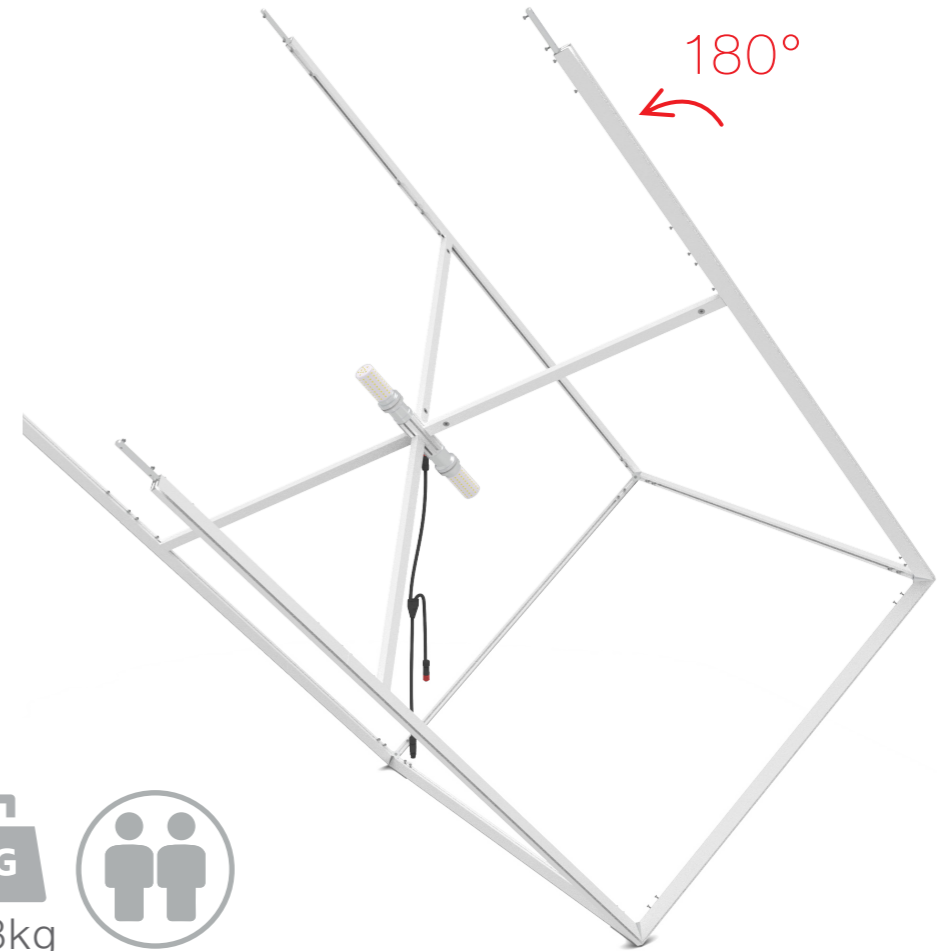

## LEDUP TOWER

80 | 100 | 124 x 200cm ..... 4

Aufbauanleitung/set up instruction

80 x 80 x 200cm

100 x 100 x 200cm

124 x 124 x 200cm

80 | 100 | 124 x 248 | 298cm ..... 26

Aufbauanleitung/set up instruction

6.

7.

8.

9.

10.

11.

12.

13.

LUP-zul-EU|GB|US

LUP-tow-light

LUP-tow-light

14.

LUP-zu-EU|GB|US

LUP-tow-light

LUP-tow-light

80 x 80 x 248-298 cm

100 x 100 x 248-298 cm

124 x 124 x 248-298 cm

Kippschutz bei Bedarf Seite 56/  
Tip protection if required Page 56

Kippschutz bei Bedarf/ tip protection if required