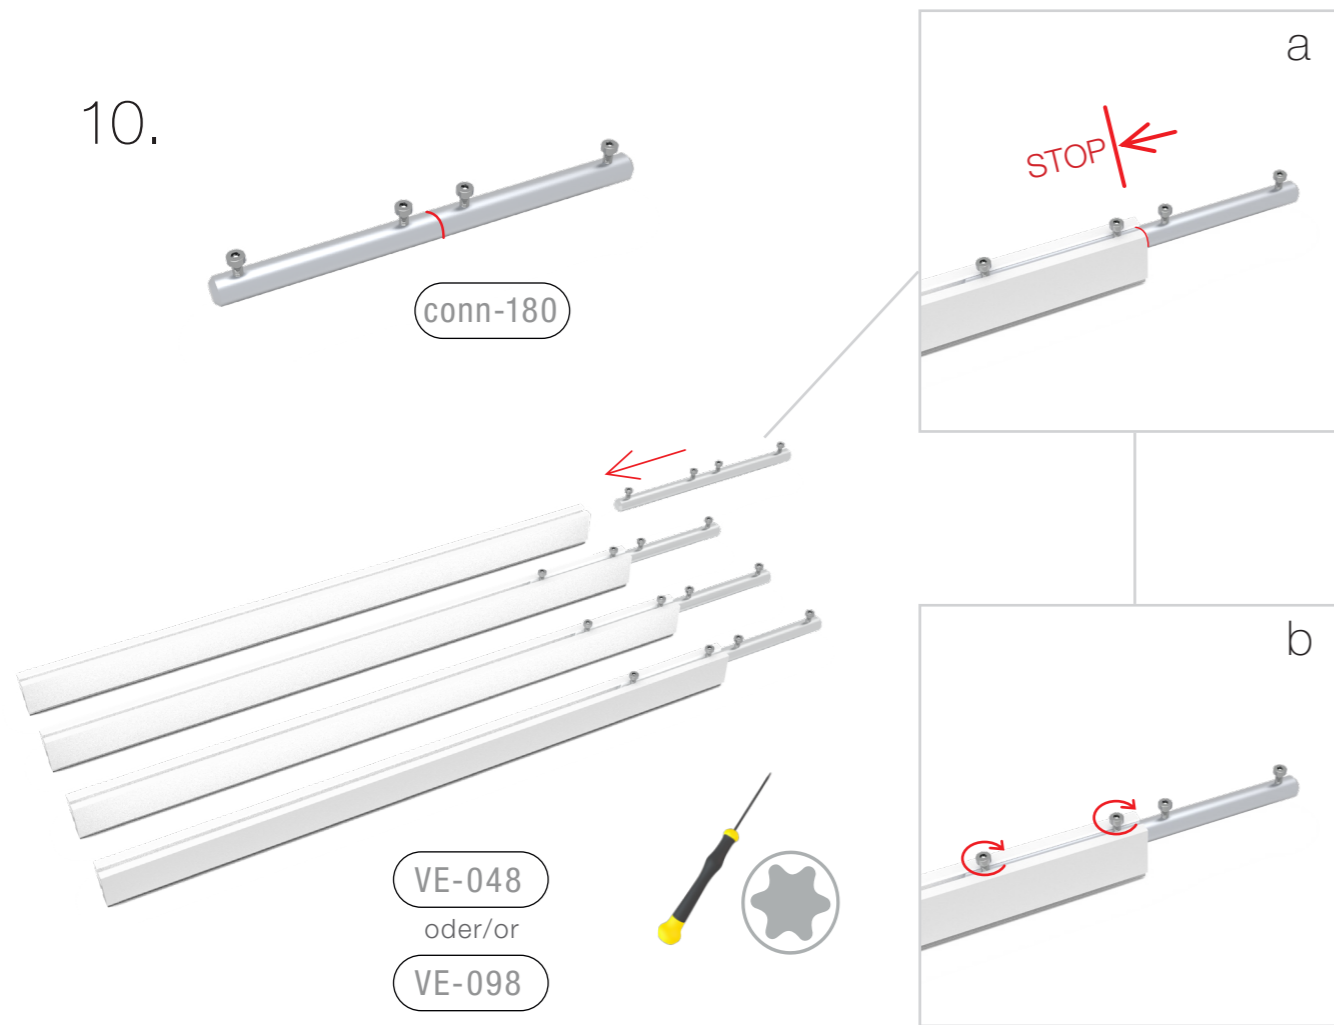

6.

7.

8.

9.

10.

11.

12.

13.

LUP-zul-EU|GB|US

LUP-tow-light

LUP-tow-light

14.

LUP-zu-EU|GB|US

LUP-tow-light

LUP-tow-light

80 x 80 x 248-298 cm