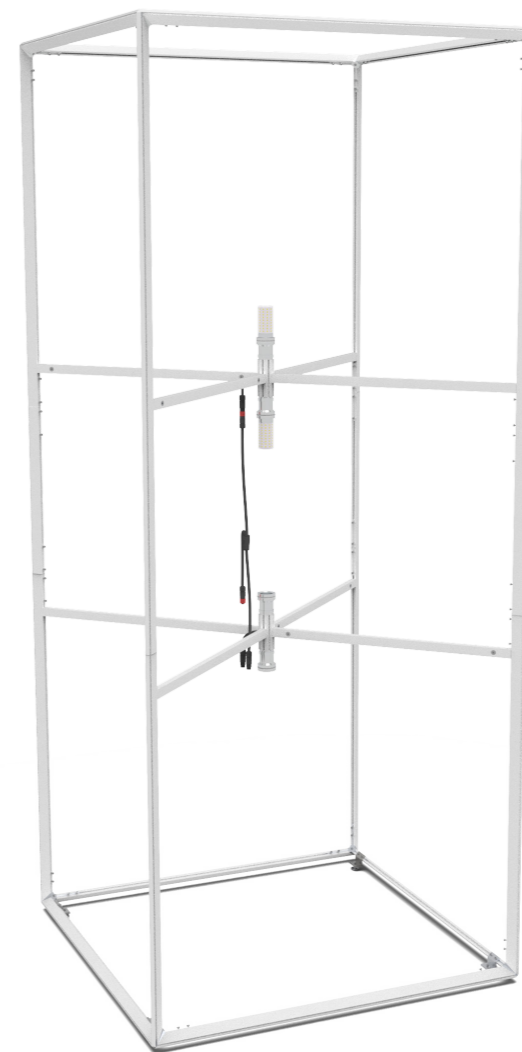

# LEDUP TOWER

## LEDUP TOWER

80 | 100 | 124 x 200cm ..... 4

Aufbauanleitung/set up instruction

80 x 80 x 200cm

100 x 100 x 200cm

124 x 124 x 200cm

80 | 100 | 124 x 248 | 298cm ..... 26

Aufbauanleitung/set up instruction

6.

7.

8.

9.

10.

11.

12.

13.

LUP-zul-EU|GB|US

LUP-tow-light

LUP-tow-light

14.

LUP-zu-EU|GB|US

LUP-tow-light

LUP-tow-light

80 x 80 x 248-298 cm