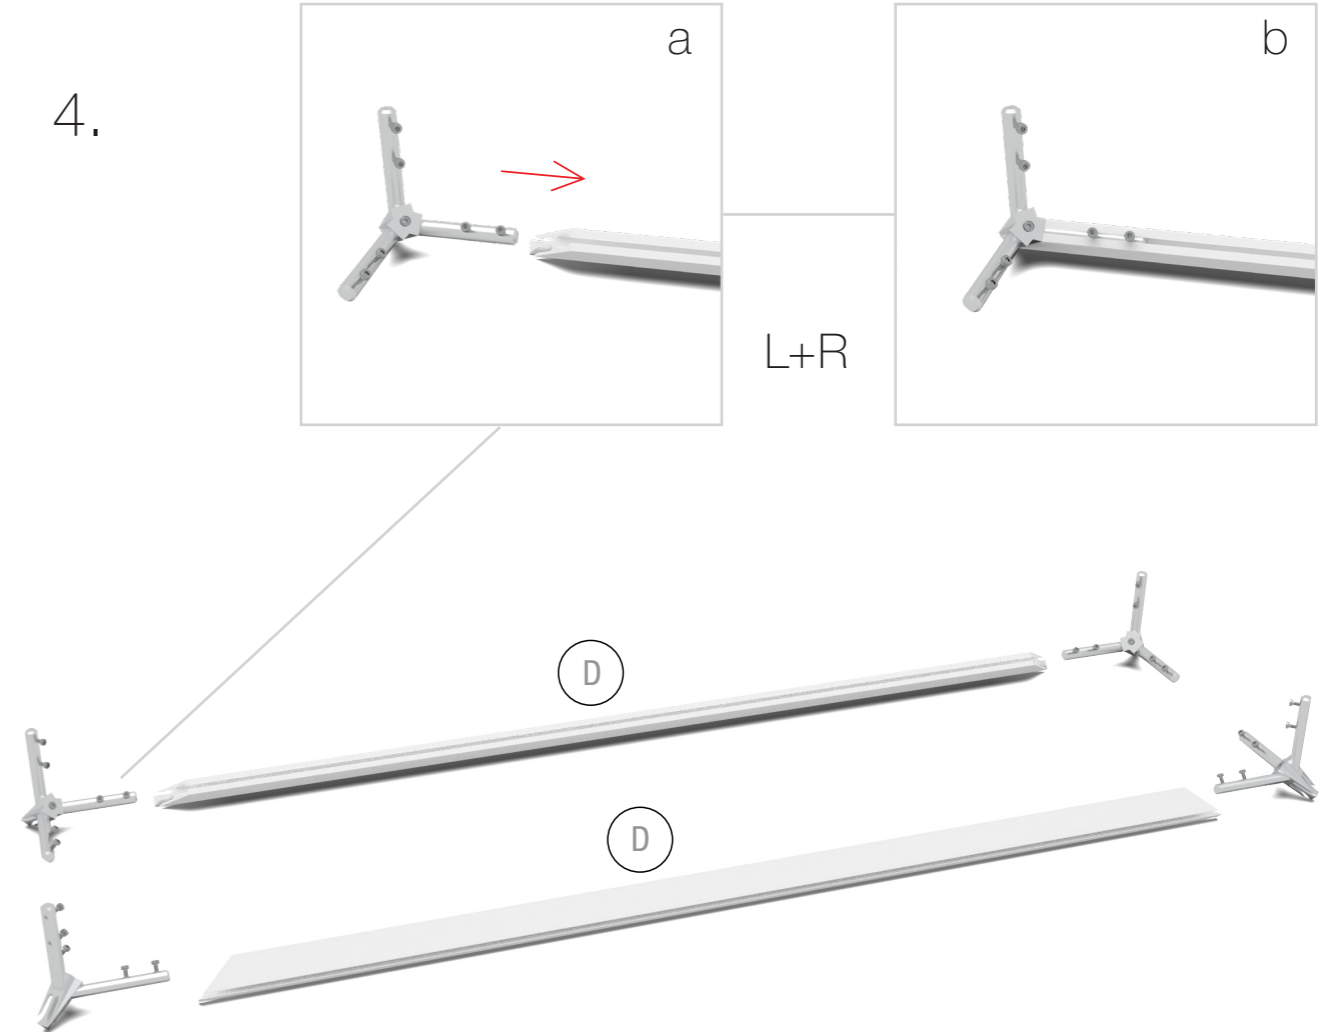

## LEDUP TOWER

80 | 100 | 124 x 200cm ..... 4

Aufbauanleitung/set up instruction

80 x 80 x 200cm

100 x 100 x 200cm

124 x 124 x 200cm

80 | 100 | 124 x 248 | 298cm ..... 26

Aufbauanleitung/set up instruction

80 x 80 x 248cm

100 x 100 x 248cm

124 x 124 x 248cm

80 x 80 x 298cm

100 x 100 x 298cm

124 x 124 x 298cm

Warnhinweis/Warning ..... 56

Kippschutz bei Bedarf/ Tip protection if required

1.

2.

3.

4.

5.

6.

7.

8.

9.

LUP-tow-080|100|124-200

10.

80 x 80 x 200 cm

100 x 100 x 200 cm

124 x 124 x 200 cm

Kippschutz bei Bedarf Seite 56/  
Tip protection if required Page 56

1.