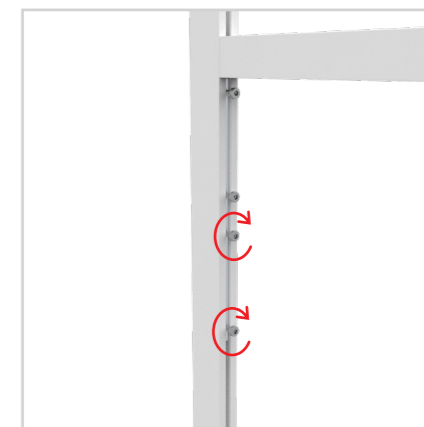

6.

7.

8.

9.

10.

11.

12.

13.

LUP-zul-EU|GB|US

LUP-tow-light

LUP-tow-light

14.

LUP-zu-EU|GB|US

LUP-tow-light

LUP-tow-light

80 x 80 x 248-298 cm