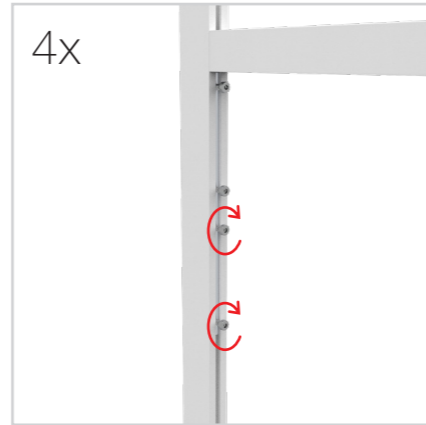

## LEDUP TOWER

80 | 100 | 124 x 200cm ..... 4

Aufbauanleitung/set up instruction

80 x 80 x 200cm

100 x 100 x 200cm

124 x 124 x 200cm

80 | 100 | 124 x 248 | 298cm ..... 26

Aufbauanleitung/set up instruction

9.

LUP-tow-080|100|124-200

10.

80 x 80 x 200 cm

100 x 100 x 200 cm

124 x 124 x 200 cm

Kippschutz bei Bedarf Seite 56/  
Tip protection if required Page 56

1.