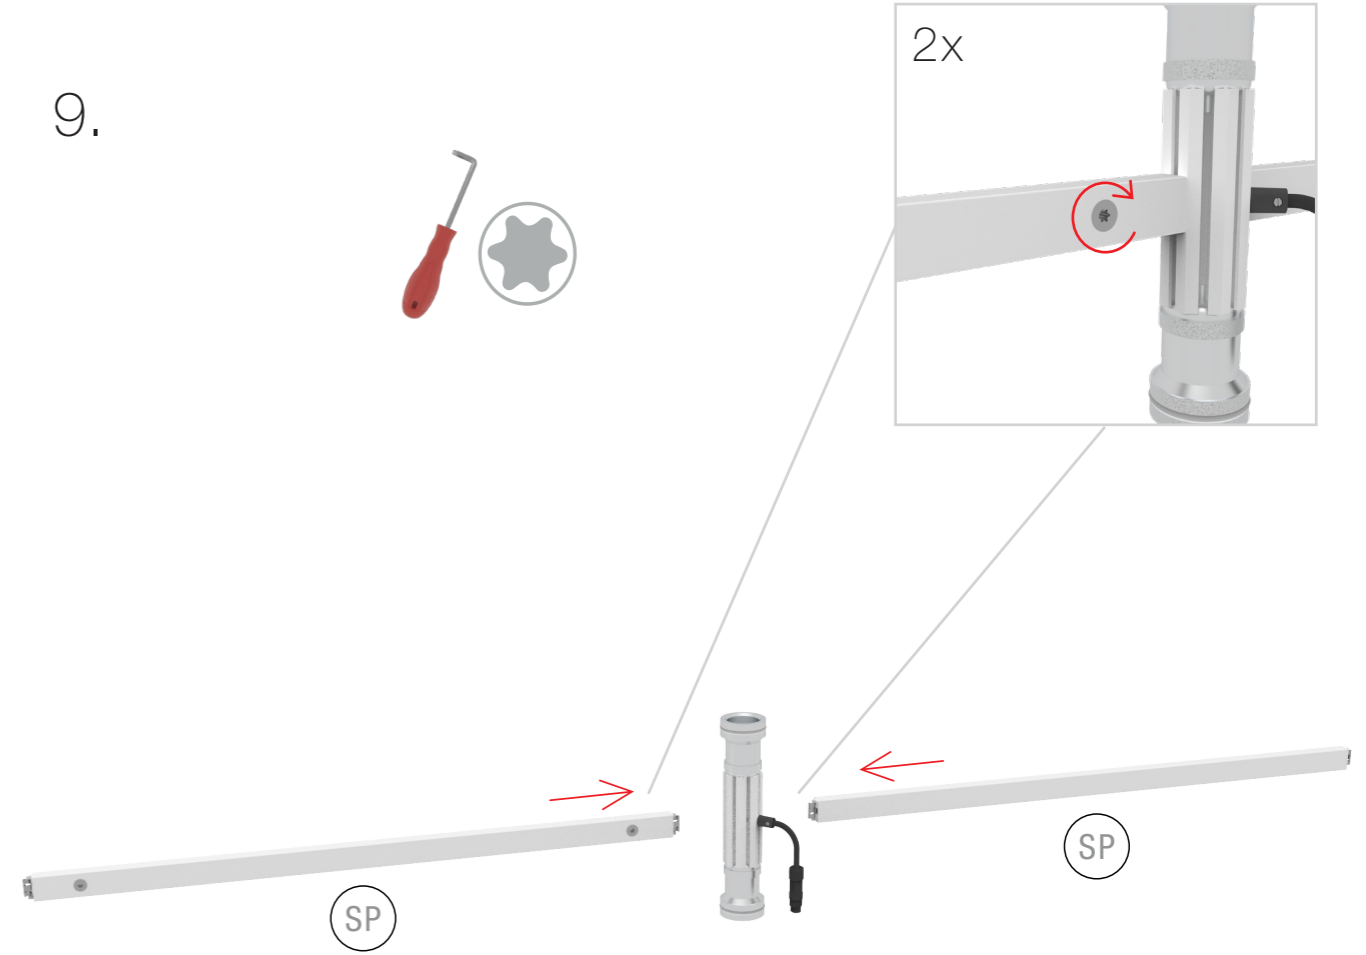

6.

7.

8.

9.

10.

11.

12.

13.

LUP-zul-EU|GB|US

LUP-tow-light

LUP-tow-light

14.

LUP-zu-EU|GB|US

LUP-tow-light

LUP-tow-light

80 x 80 x 248-298 cm