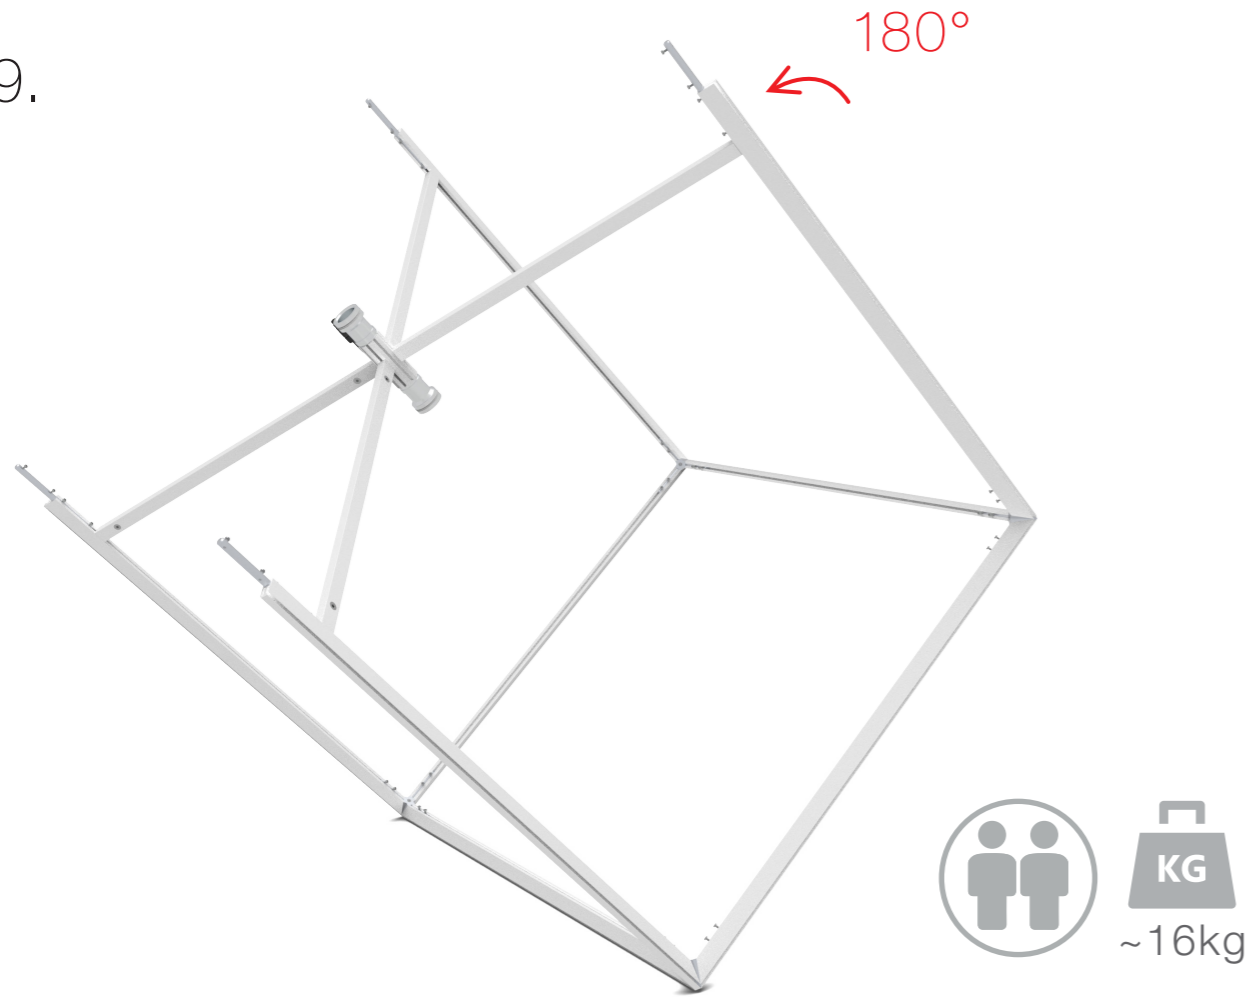

## LEDUP TOWER

80 | 100 | 124 x 200cm ..... 4

Aufbauanleitung/set up instruction

80 x 80 x 200cm

100 x 100 x 200cm

124 x 124 x 200cm

80 | 100 | 124 x 248 | 298cm ..... 26

Aufbauanleitung/set up instruction

1.

2.

3.

4.

5.

6.

7.

8.

9.

LUP-tow-080|100|124-200

10.

80 x 80 x 200 cm

100 x 100 x 200 cm

124 x 124 x 200 cm

Kippschutz bei Bedarf Seite 56/  
Tip protection if required Page 56

1.

LUP-zul-EU|GB|US

LUP-tow-light

LUP-tow-light

14.

LUP-zu-EU|GB|US

LUP-tow-light

LUP-tow-light

80 x 80 x 248-298 cm