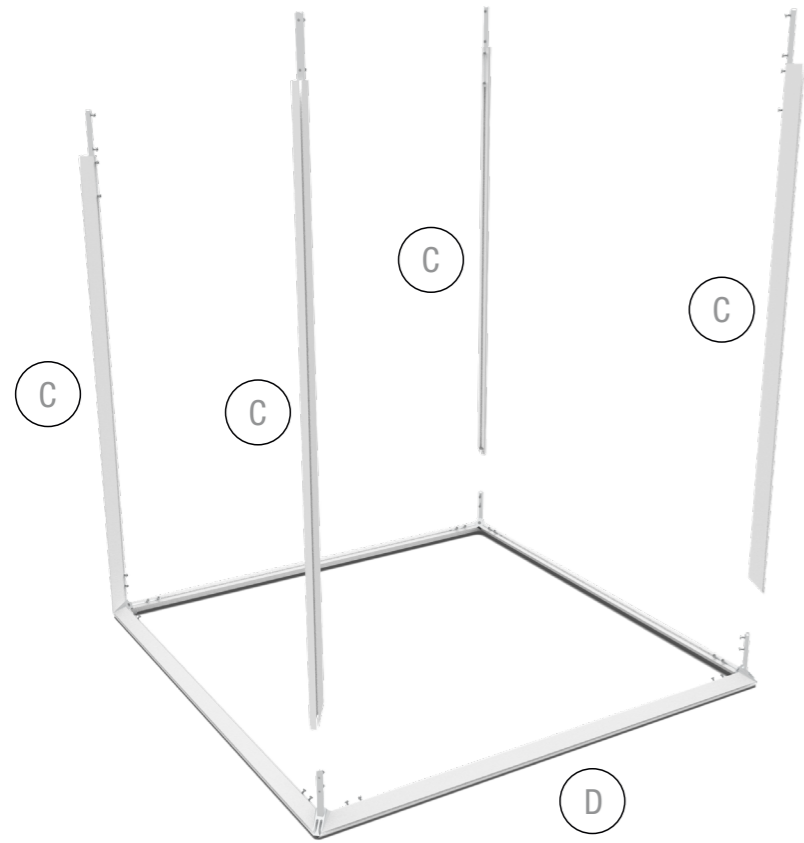

6.

7.

8.

9.

10.

11.

12.

13.

LUP-zul-EU|GB|US

LUP-tow-light

LUP-tow-light

14.

LUP-zu-EU|GB|US

LUP-tow-light

LUP-tow-light

80 x 80 x 248-298 cm