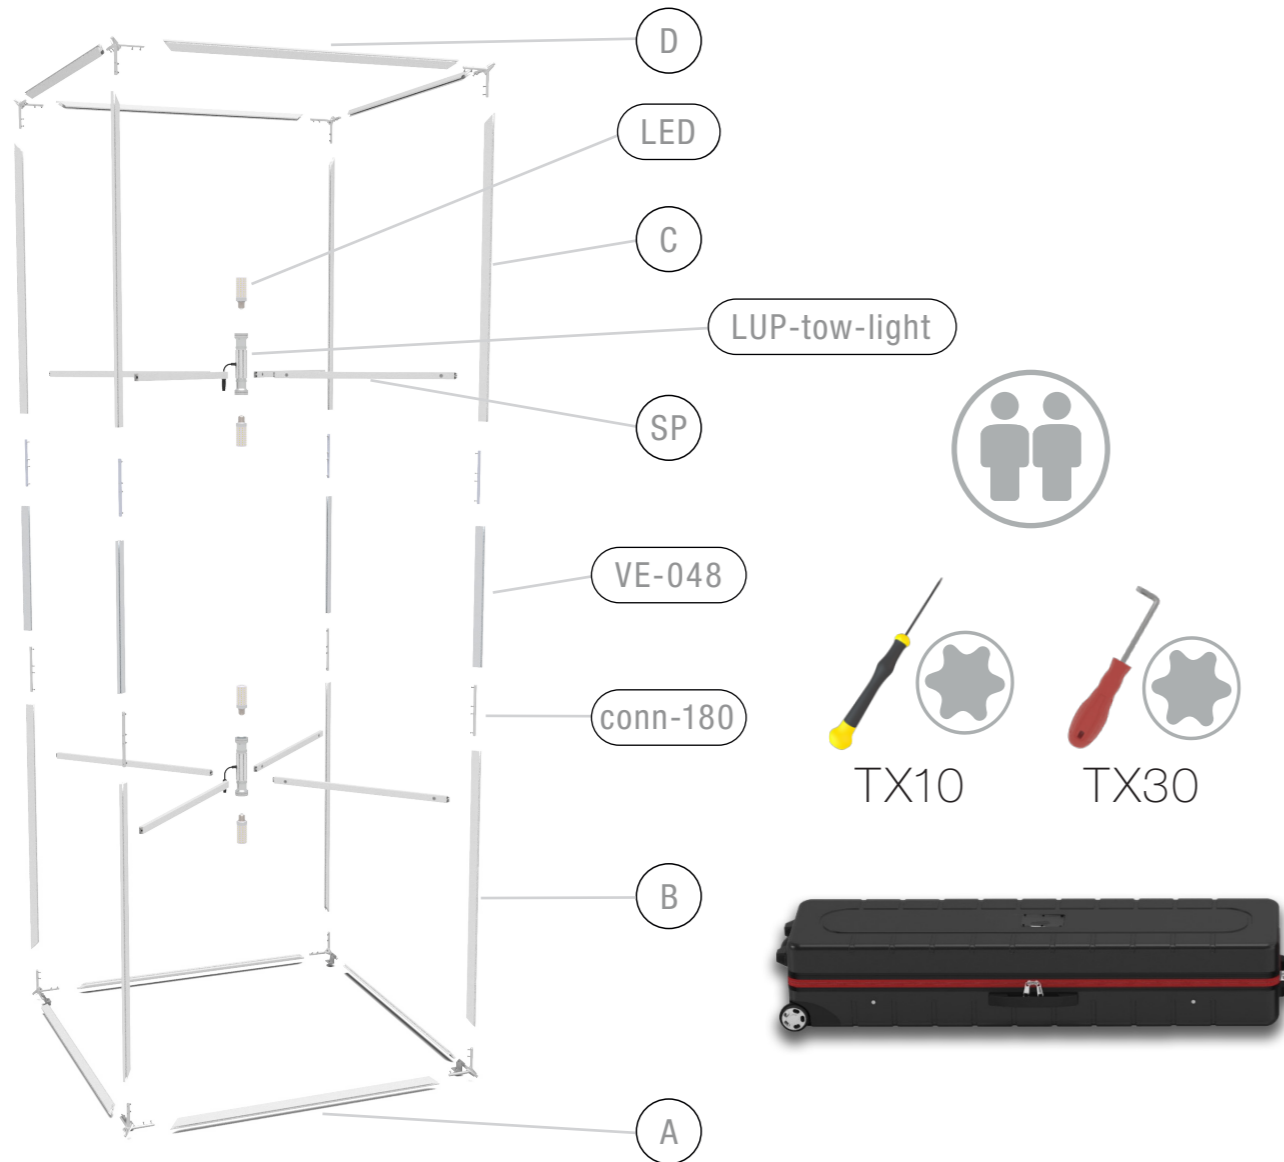

## LEDUP TOWER

80 | 100 | 124 x 200cm ..... 4

Aufbauanleitung/set up instruction

80 x 80 x 200cm

100 x 100 x 200cm

124 x 124 x 200cm

80 | 100 | 124 x 248 | 298cm ..... 26

Aufbauanleitung/set up instruction

9.

LUP-tow-080|100|124-200

10.

80 x 80 x 200 cm

100 x 100 x 200 cm

124 x 124 x 200 cm

Kippschutz bei Bedarf Seite 56/  
Tip protection if required Page 56

1.

LUP-zul-EU|GB|US

LUP-tow-light

LUP-tow-light

14.

LUP-zu-EU|GB|US

LUP-tow-light

LUP-tow-light

80 x 80 x 248-298 cm