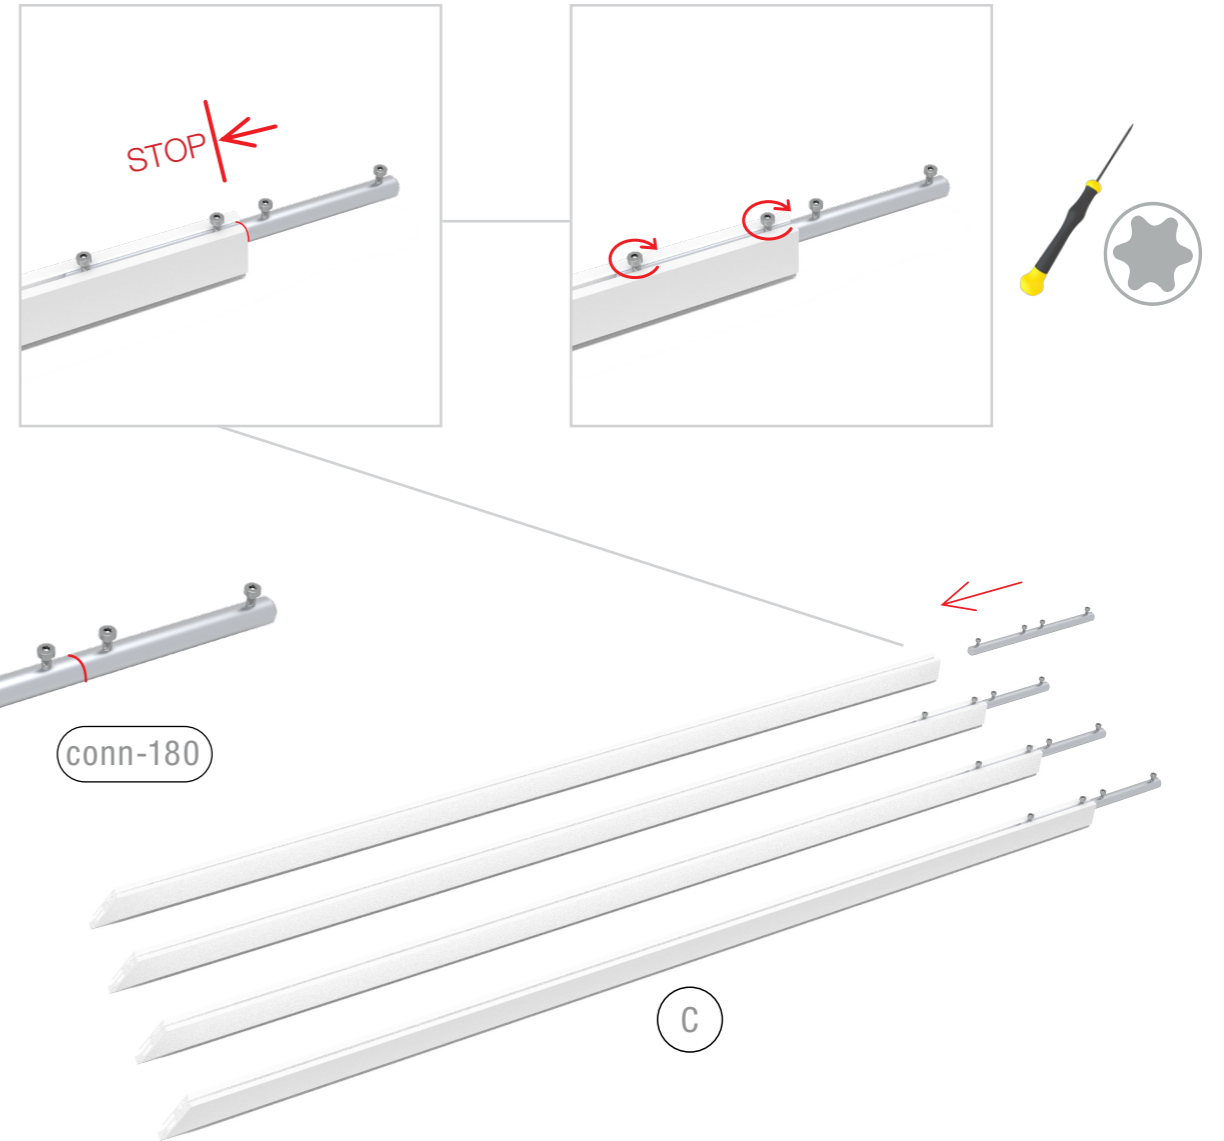

## LEDUP TOWER

80 | 100 | 124 x 200cm ..... 4

Aufbauanleitung/set up instruction

80 x 80 x 200cm

100 x 100 x 200cm

124 x 124 x 200cm

80 | 100 | 124 x 248 | 298cm ..... 26

Aufbauanleitung/set up instruction

80 x 80 x 248cm

100 x 100 x 248cm

124 x 124 x 248cm

80 x 80 x 298cm

100 x 100 x 298cm

124 x 124 x 298cm

Warnhinweis/Warning ..... 56

Kippschutz bei Bedarf/ Tip protection if required

1.

2.

3.

4.

5.

6.

7.

8.

9.

LUP-tow-080|100|124-200

10.

80 x 80 x 200 cm

100 x 100 x 200 cm

124 x 124 x 200 cm

Kippschutz bei Bedarf Seite 56/  
Tip protection if required Page 56

1.