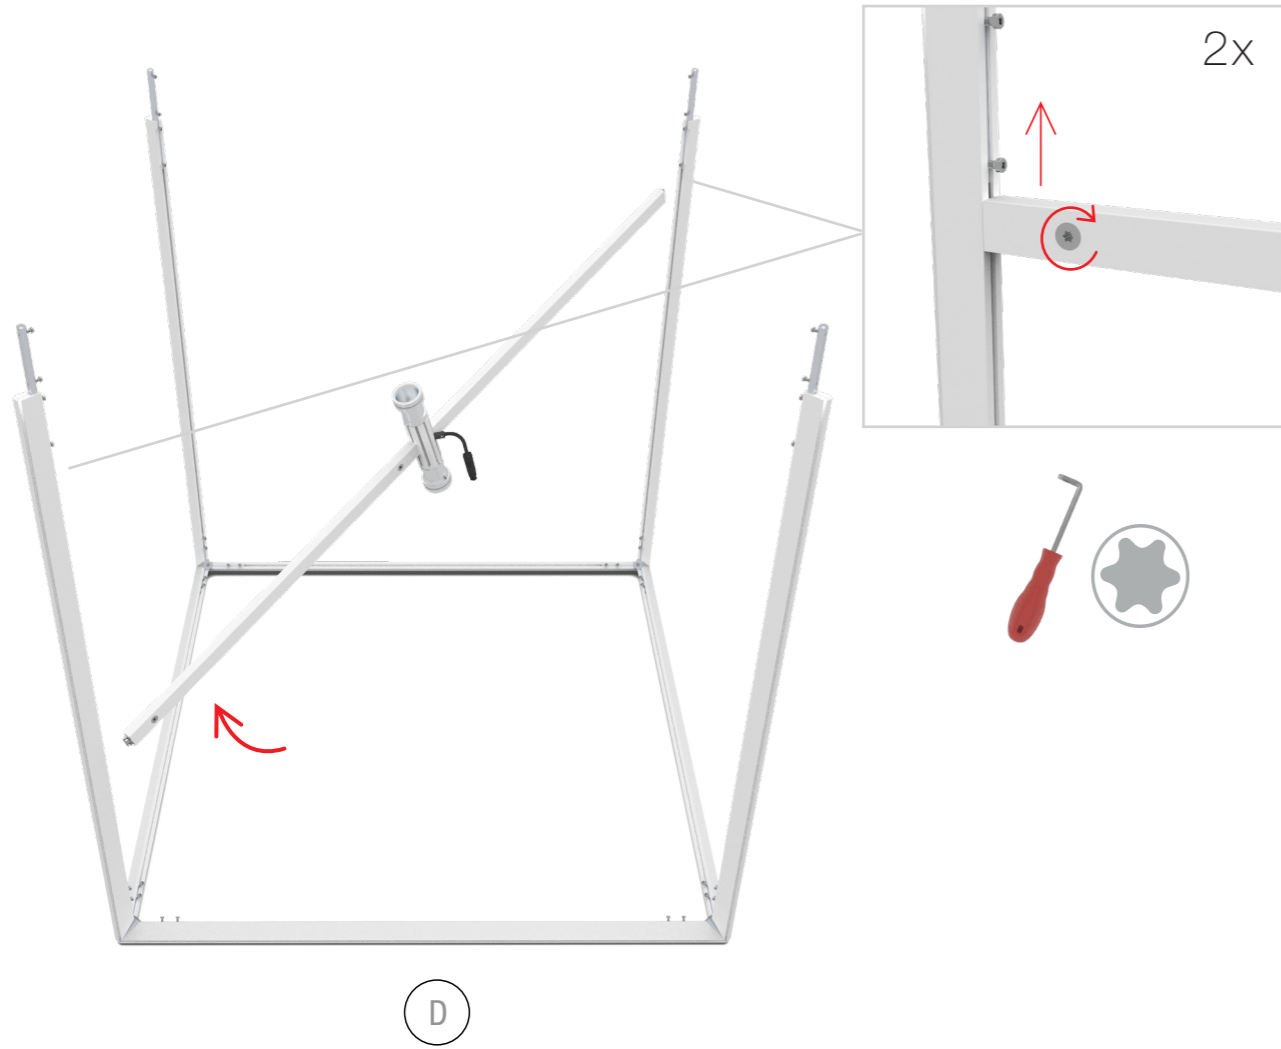

6.

7.

8.

9.

10.

11.

12.

13.

LUP-zul-EU|GB|US

LUP-tow-light

LUP-tow-light

14.

LUP-zu-EU|GB|US

LUP-tow-light

LUP-tow-light

80 x 80 x 248-298 cm