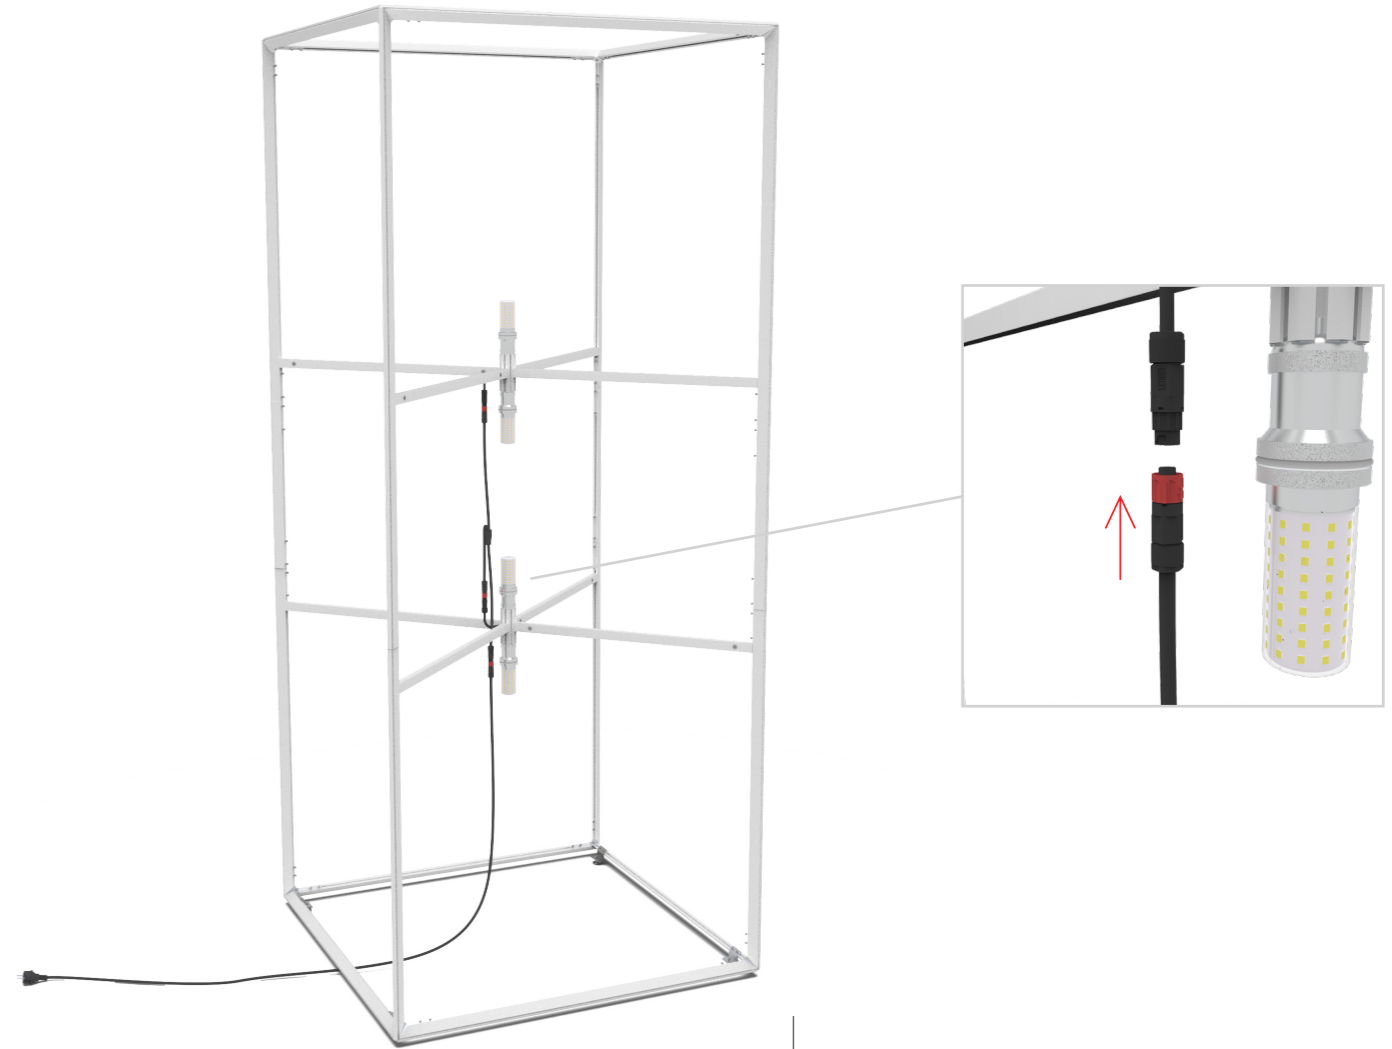

## LEDUP TOWER

80 | 100 | 124 x 200cm ..... 4

Aufbauanleitung/set up instruction

80 x 80 x 200cm

100 x 100 x 200cm

124 x 124 x 200cm

80 | 100 | 124 x 248 | 298cm ..... 26

Aufbauanleitung/set up instruction

LUP-zul-EU|GB|US

LUP-tow-light

LUP-tow-light

14.

LUP-zu-EU|GB|US

LUP-tow-light

LUP-tow-light

80 x 80 x 248-298 cm

100 x 100 x 248-298 cm

124 x 124 x 248-298 cm

Kippschutz bei Bedarf Seite 56/  
Tip protection if required Page 56

Kippschutz bei Bedarf/ tip protection if required