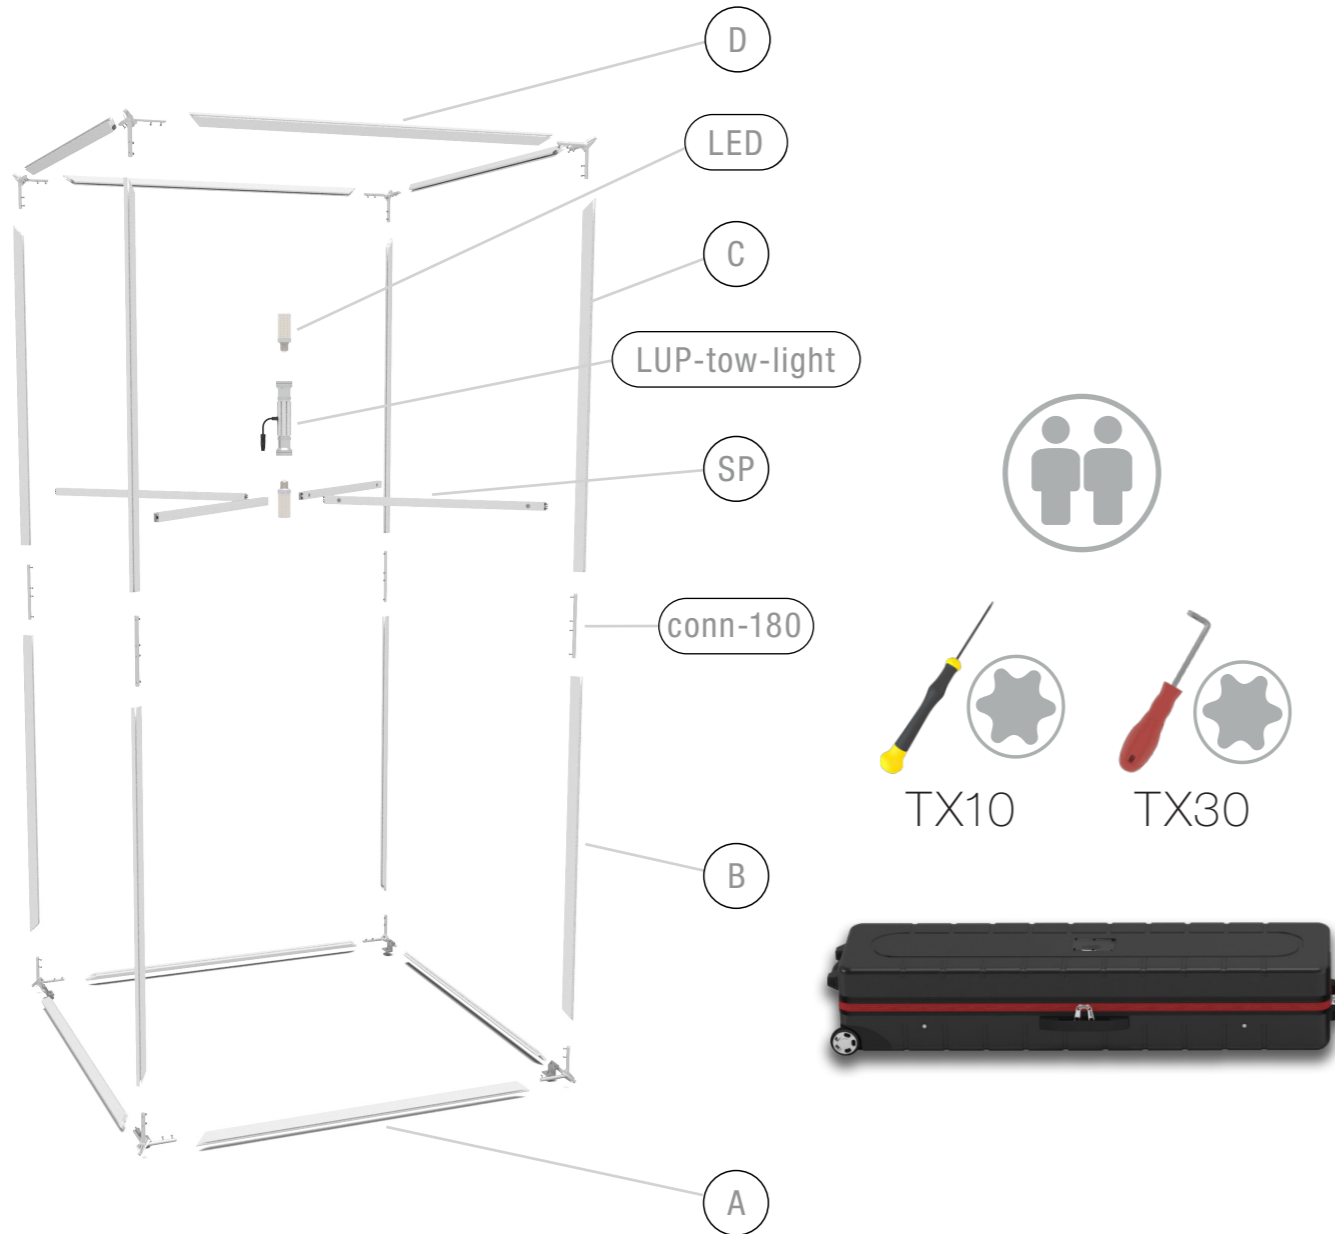

# LEDUP TOWER

## LEDUP TOWER

80 | 100 | 124 x 200cm ..... 4

Aufbauanleitung/set up instruction

80 x 80 x 200cm

100 x 100 x 200cm

124 x 124 x 200cm

80 | 100 | 124 x 248 | 298cm ..... 26

Aufbauanleitung/set up instruction

80 x 80 x 248cm

100 x 100 x 248cm

124 x 124 x 248cm

80 x 80 x 298cm

100 x 100 x 298cm

124 x 124 x 298cm

Warnhinweis/Warning ..... 56

Kippschutz bei Bedarf/ Tip protection if required

LUP-zul-EU|GB|US

LUP-tow-light

LUP-tow-light

14.

LUP-zu-EU|GB|US

LUP-tow-light

LUP-tow-light

80 x 80 x 248-298 cm