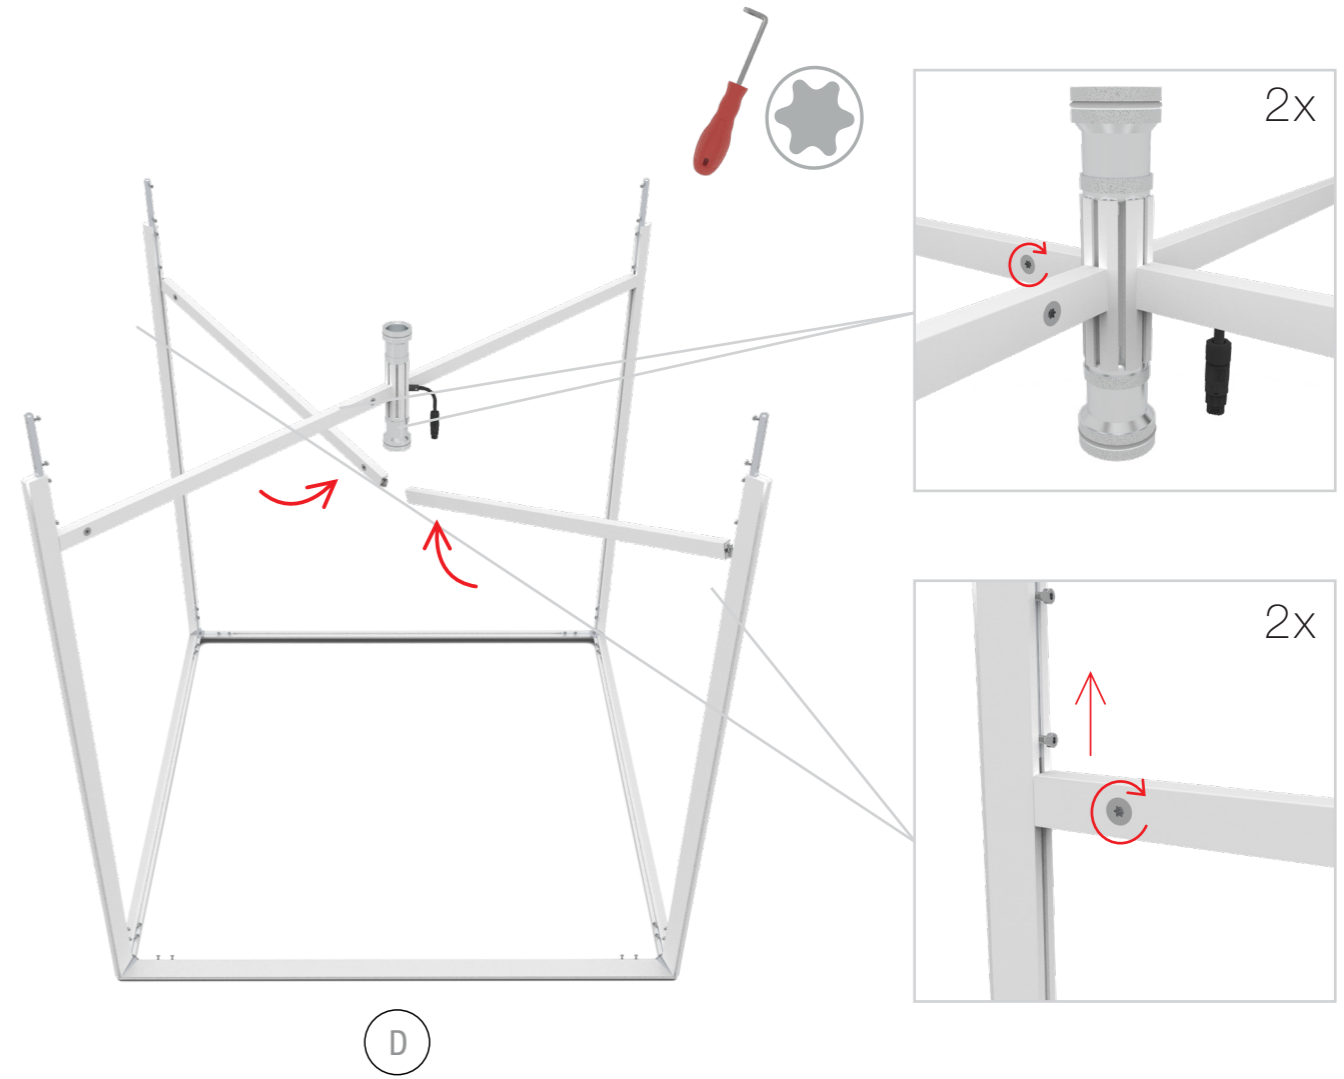

6.

7.

8.

9.

10.

11.

12.

13.

LUP-zul-EU|GB|US

LUP-tow-light

LUP-tow-light

14.

LUP-zu-EU|GB|US

LUP-tow-light

LUP-tow-light

80 x 80 x 248-298 cm