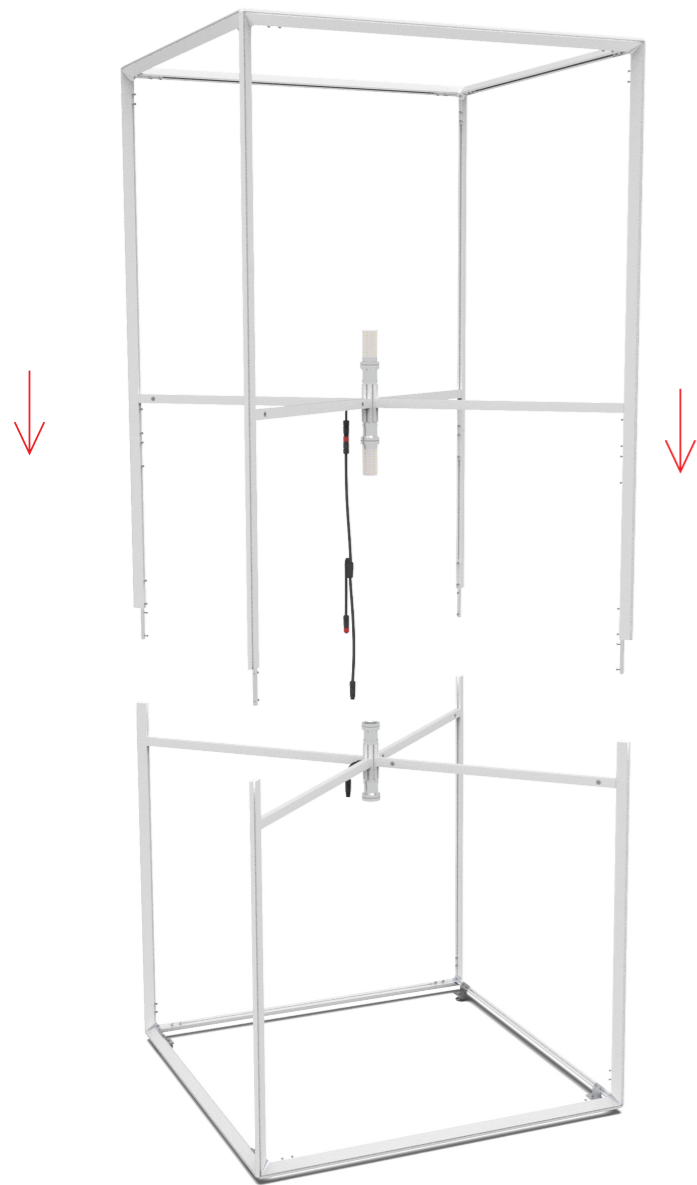

## LEDUP TOWER

80 | 100 | 124 x 200cm ..... 4

Aufbauanleitung/set up instruction

80 x 80 x 200cm

100 x 100 x 200cm

124 x 124 x 200cm

80 | 100 | 124 x 248 | 298cm ..... 26

Aufbauanleitung/set up instruction

6.

7.

8.

9.

10.

11.

12.

13.

LUP-zul-EU|GB|US

LUP-tow-light

LUP-tow-light

14.

LUP-zu-EU|GB|US

LUP-tow-light

LUP-tow-light

80 x 80 x 248-298 cm

100 x 100 x 248-298 cm

124 x 124 x 248-298 cm

Kippschutz bei Bedarf Seite 56/  
Tip protection if required Page 56

Kippschutz bei Bedarf/ tip protection if required