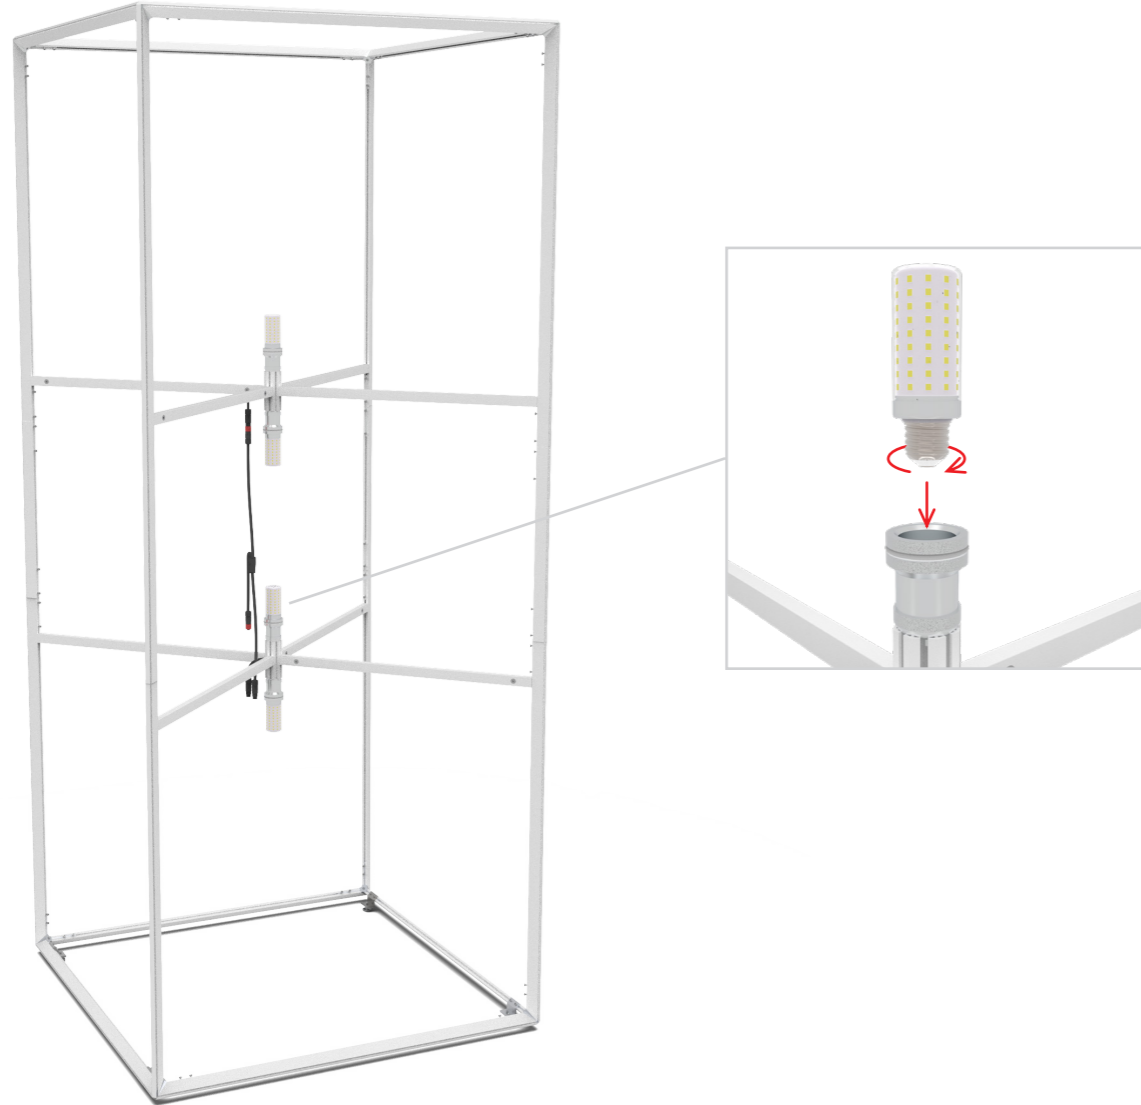

## LEDUP TOWER

80 | 100 | 124 x 200cm ..... 4

Aufbauanleitung/set up instruction

80 x 80 x 200cm

100 x 100 x 200cm

124 x 124 x 200cm

80 | 100 | 124 x 248 | 298cm ..... 26

Aufbauanleitung/set up instruction

LUP-zul-EU|GB|US

LUP-tow-light

LUP-tow-light

14.

LUP-zu-EU|GB|US

LUP-tow-light

LUP-tow-light

80 x 80 x 248-298 cm

100 x 100 x 248-298 cm

124 x 124 x 248-298 cm

Kippschutz bei Bedarf Seite 56/  
Tip protection if required Page 56

Kippschutz bei Bedarf/ tip protection if required