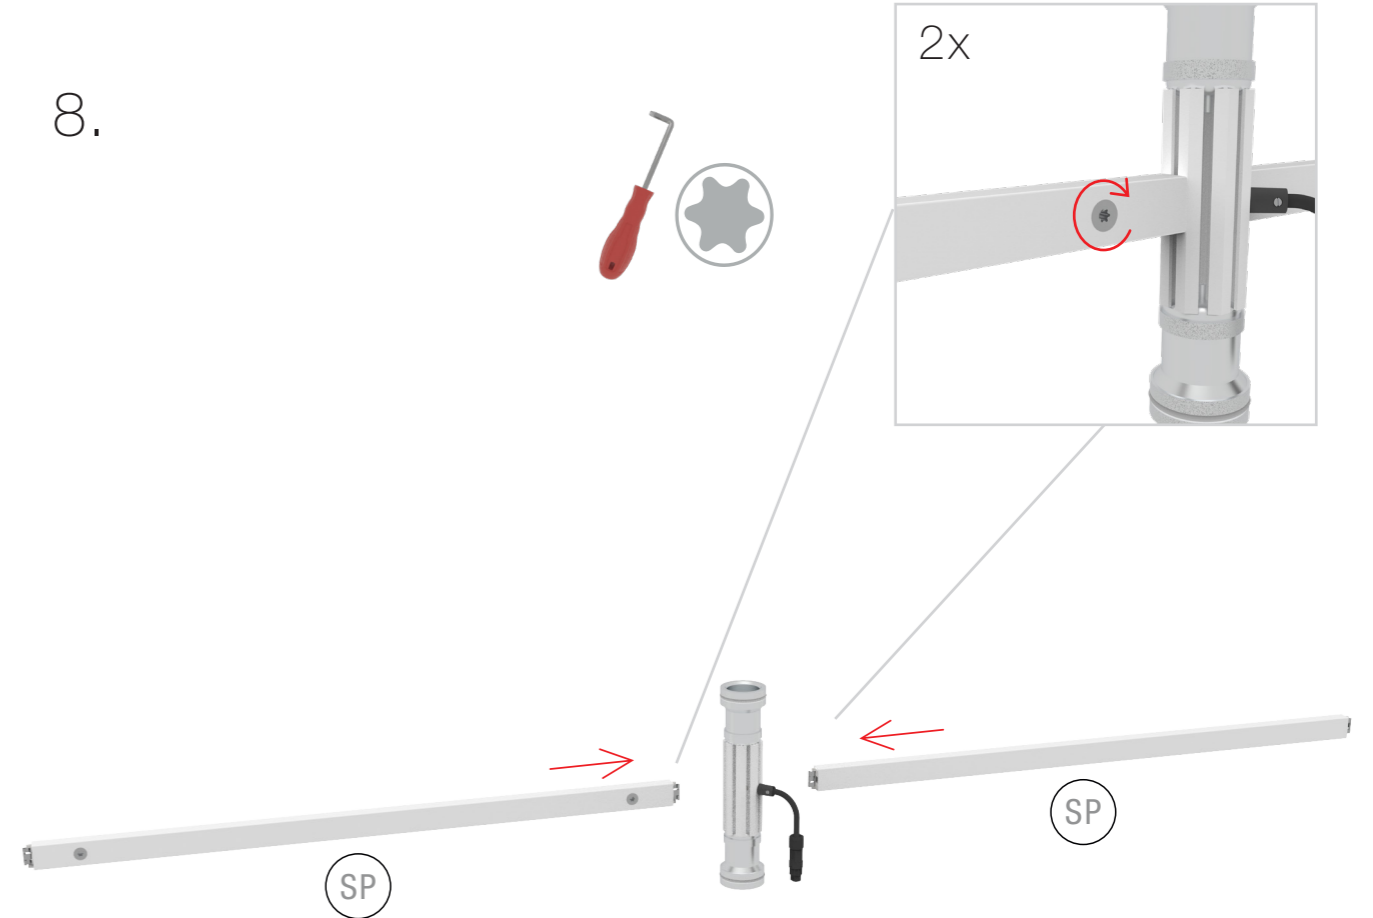

## LEDUP TOWER

80 | 100 | 124 x 200cm ..... 4

Aufbauanleitung/set up instruction

80 x 80 x 200cm

100 x 100 x 200cm

124 x 124 x 200cm

80 | 100 | 124 x 248 | 298cm ..... 26

Aufbauanleitung/set up instruction

1.

2.

3.

4.

5.

6.

7.

8.

9.

LUP-tow-080|100|124-200

10.

80 x 80 x 200 cm

100 x 100 x 200 cm

124 x 124 x 200 cm

Kippschutz bei Bedarf Seite 56/  
Tip protection if required Page 56

1.