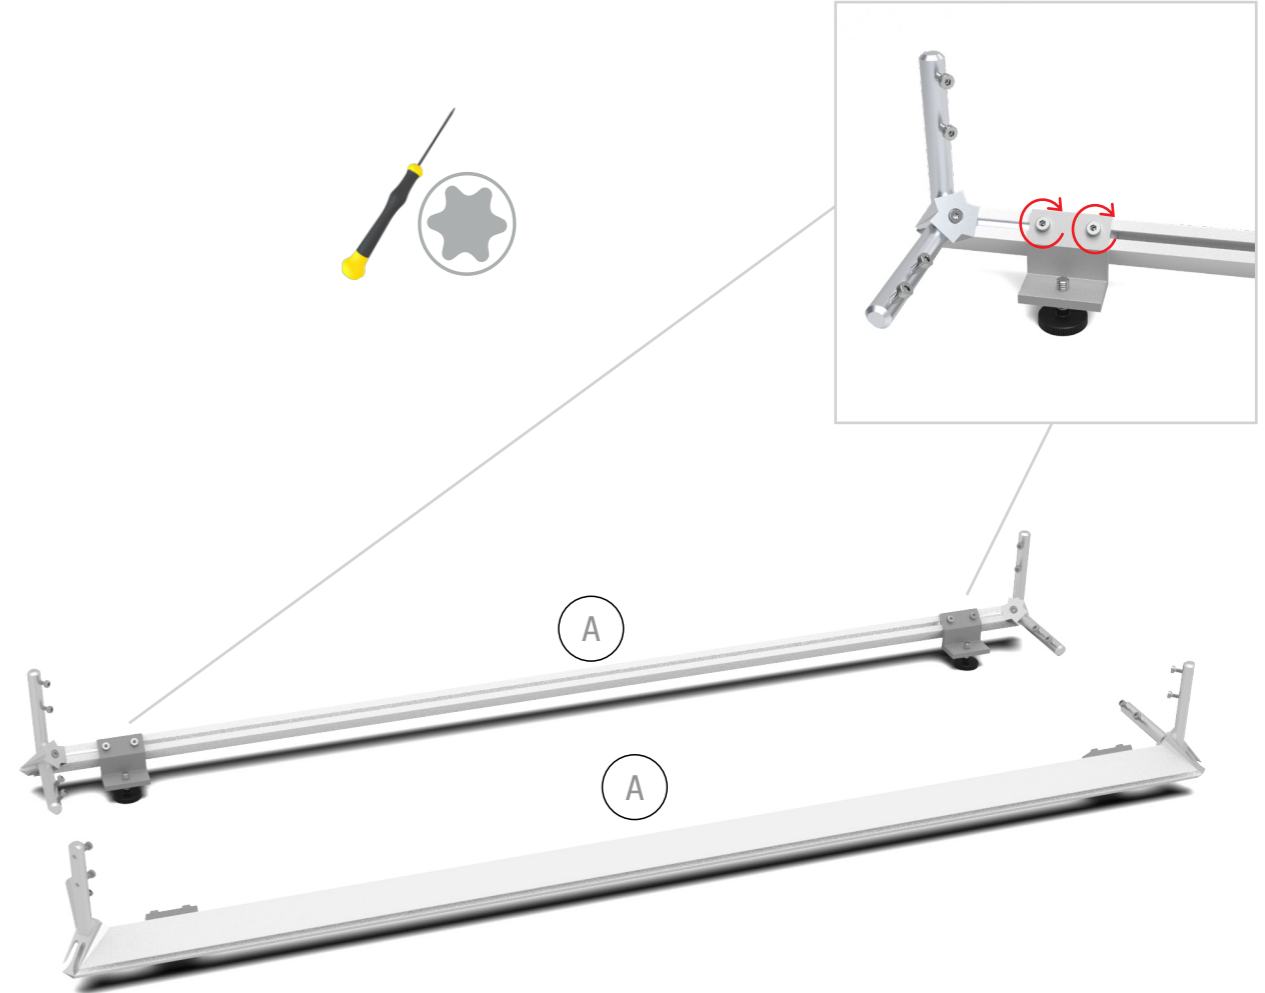

9.

LUP-tow-080|100|124-200

10.

80 x 80 x 200 cm

100 x 100 x 200 cm

124 x 124 x 200 cm

Kippschutz bei Bedarf Seite 56/  
Tip protection if required Page 56

1.

LUP-zul-EU|GB|US

LUP-tow-light

LUP-tow-light

14.

LUP-zu-EU|GB|US

LUP-tow-light

LUP-tow-light

80 x 80 x 248-298 cm