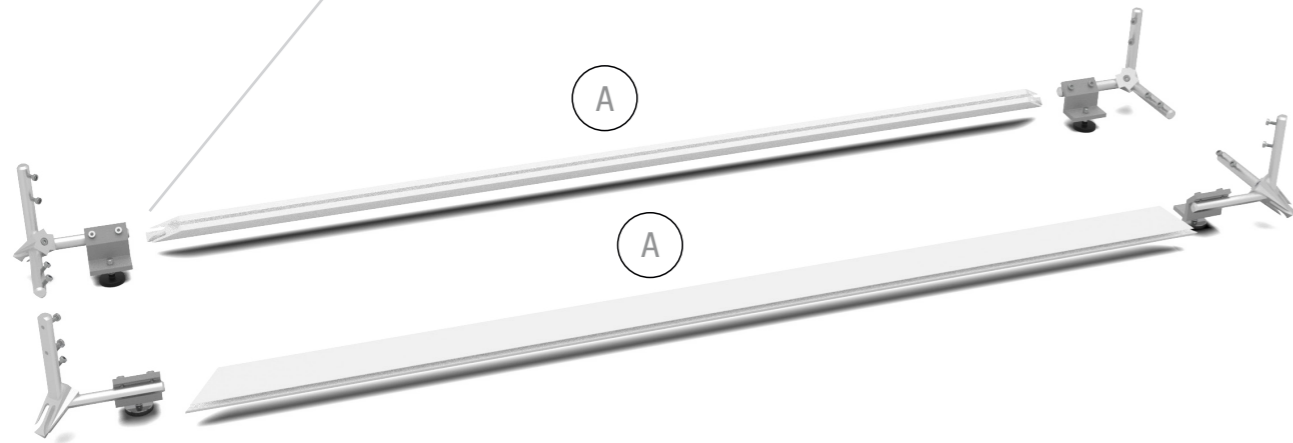

9.

LUP-tow-080|100|124-200

10.

80 x 80 x 200 cm

100 x 100 x 200 cm

124 x 124 x 200 cm

Kippschutz bei Bedarf Seite 56/  
Tip protection if required Page 56

1.