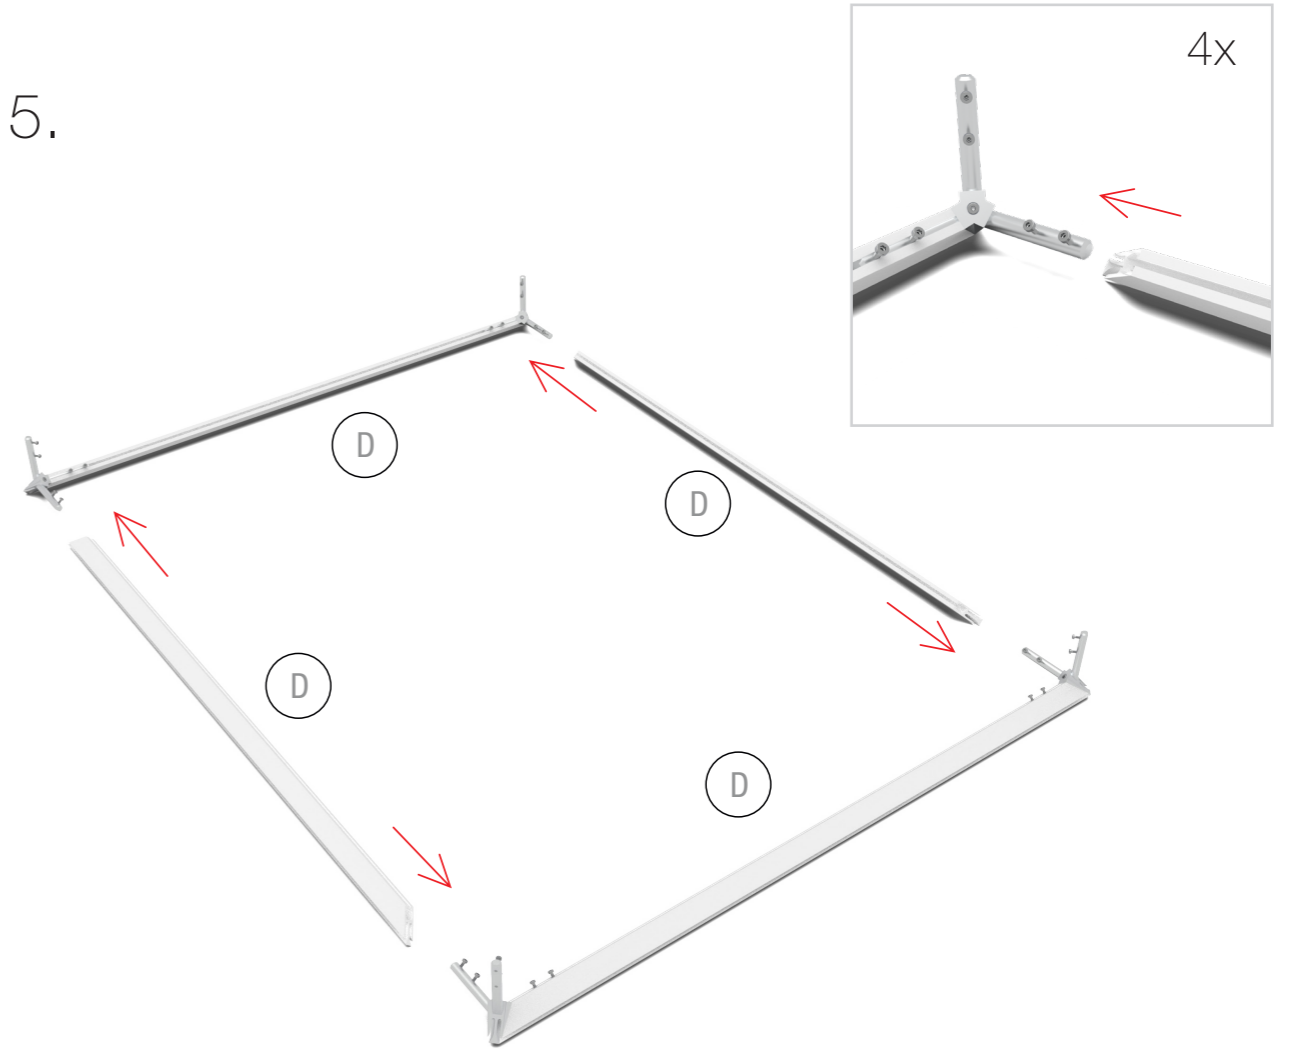

## LEDUP TOWER

80 | 100 | 124 x 200cm ..... 4

Aufbauanleitung/set up instruction

80 x 80 x 200cm

100 x 100 x 200cm

124 x 124 x 200cm

80 | 100 | 124 x 248 | 298cm ..... 26

Aufbauanleitung/set up instruction

80 x 80 x 248cm

100 x 100 x 248cm

124 x 124 x 248cm

80 x 80 x 298cm

100 x 100 x 298cm

124 x 124 x 298cm

Warnhinweis/Warning ..... 56

Kippschutz bei Bedarf/ Tip protection if required

1.

2.

3.

4.

5.

6.

7.

8.

9.

LUP-tow-080|100|124-200

10.

80 x 80 x 200 cm

100 x 100 x 200 cm

124 x 124 x 200 cm

Kippschutz bei Bedarf Seite 56/  
Tip protection if required Page 56

1.