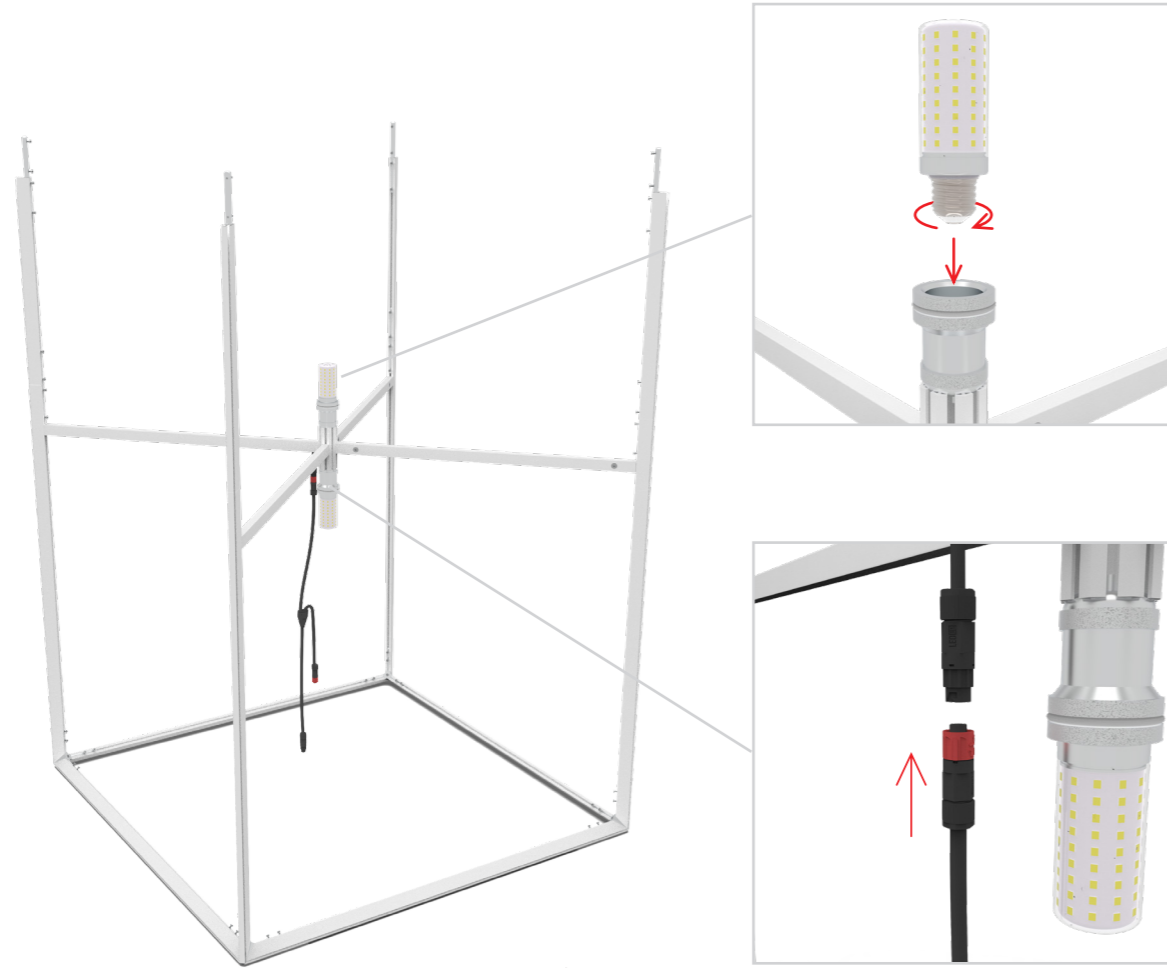

## LEDUP TOWER

80 | 100 | 124 x 200cm ..... 4

Aufbauanleitung/set up instruction

80 x 80 x 200cm

100 x 100 x 200cm

124 x 124 x 200cm

80 | 100 | 124 x 248 | 298cm ..... 26

Aufbauanleitung/set up instruction

6.

7.

8.

9.

10.

11.

12.

13.

LUP-zul-EU|GB|US

LUP-tow-light

LUP-tow-light

14.

LUP-zu-EU|GB|US

LUP-tow-light

LUP-tow-light

80 x 80 x 248-298 cm