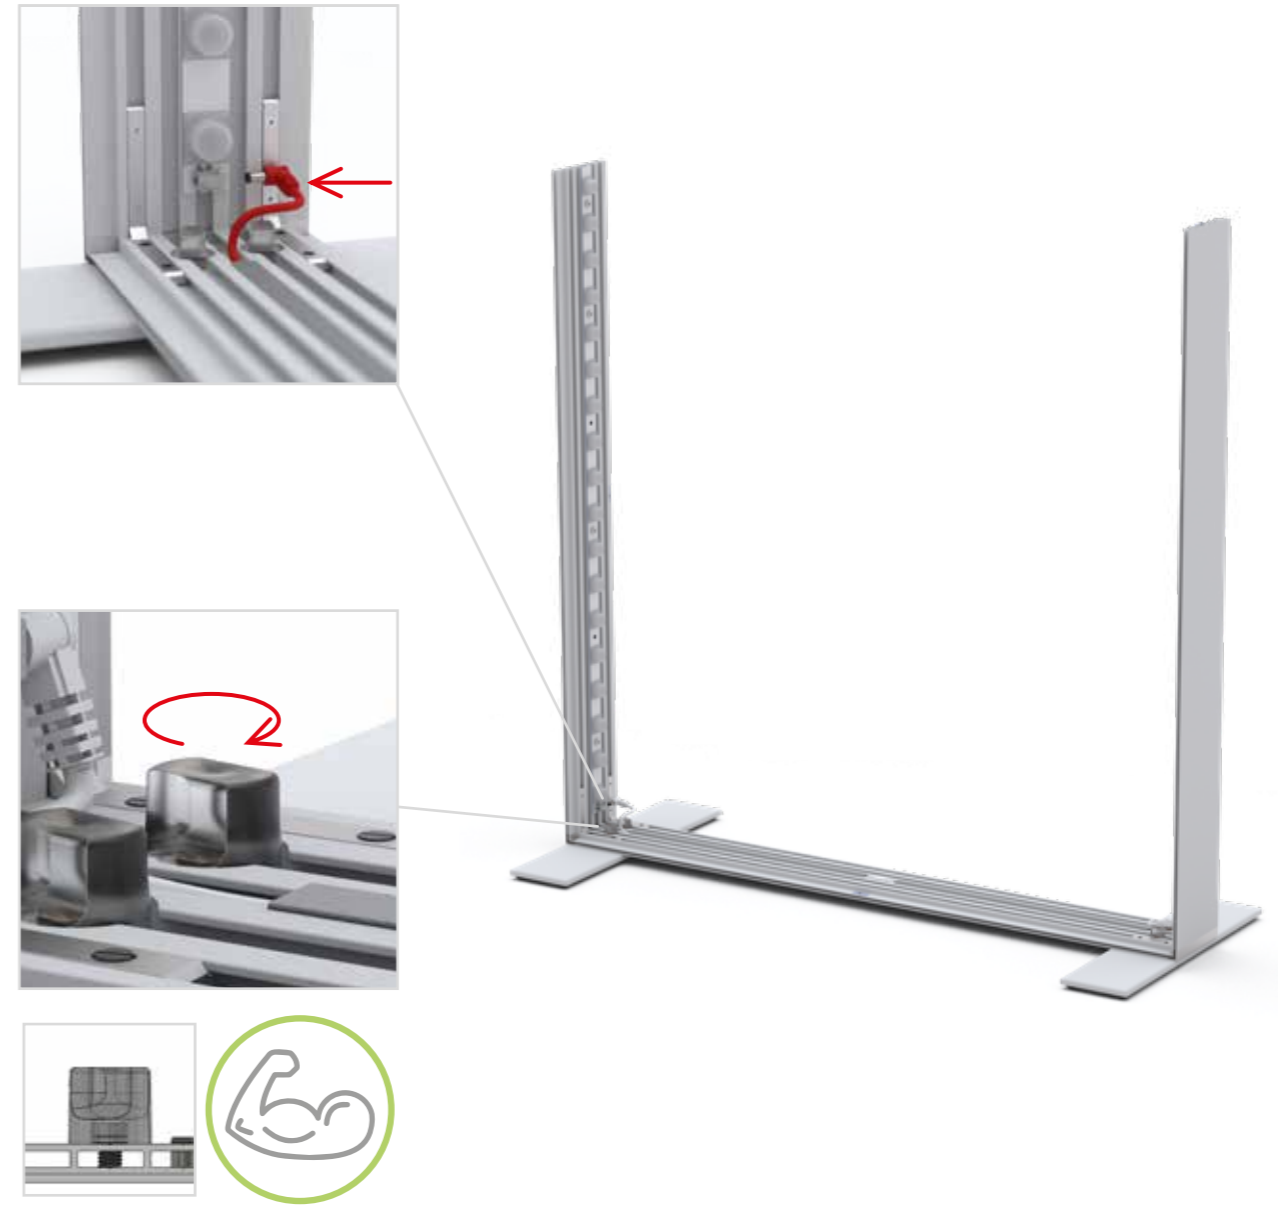

COUNTER ONE CORNER

Aufbauanleitung/setup instruction	88
---	----

3.

4.

5.

6.

7.

8.

9.

10.

11.

12.

13.

2 x 100 x 100cm

SYSTEMVERBINDER / SYSTEM CONNECTOR

1.