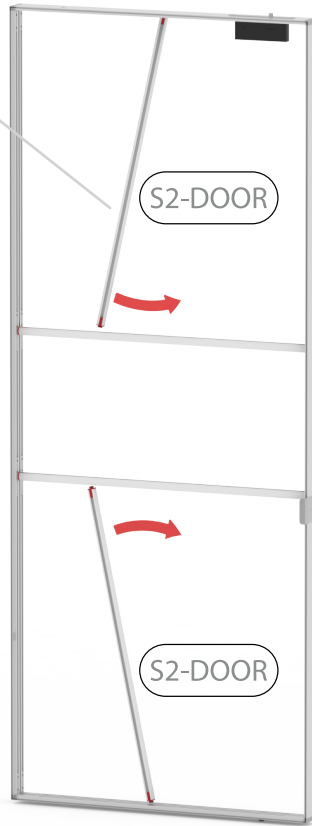

# LED UP DOOR

100 x 200 / 230 / 245cm

FRAME SIZE:  
98 x 200,4 /  
230,4 / 245,4 cm

1.

# DOOR

4.

C1

C

5.

# DOOR

6.

7.

# STRAIGHT VARIANT

1.

2.

BOTTOM

L

R

3.

T-10