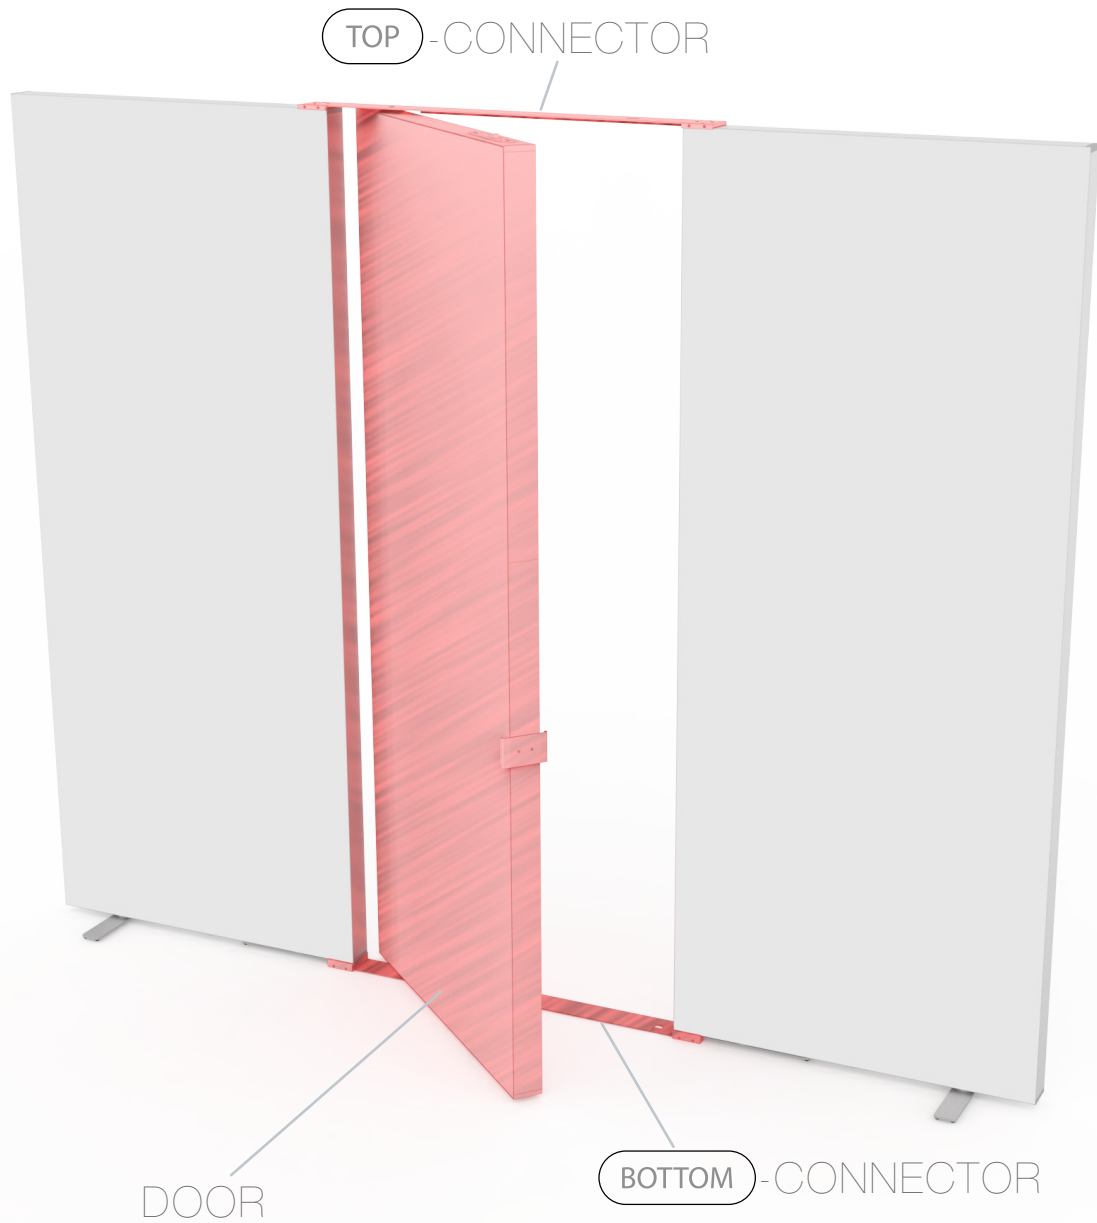

SET UP INSTRUCTION  
ACCESSORIES

**DIE WERBE  
ARCHITEKTEN**  
dieWerbearchitekten.com

LED UP  
DOOR

# LED UP DOOR

# LED UP DOOR

100 x 200 / 230 / 245cm

FRAME SIZE:  
98 x 200,4 /  
230,4 / 245,4 cm

1.