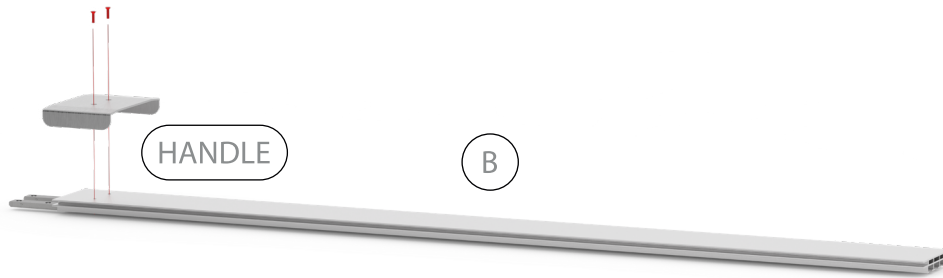

# LED UP DOOR

100 x 200 / 230 / 245cm

FRAME SIZE:  
98 x 200,4 /  
230,4 / 245,4 cm

1.