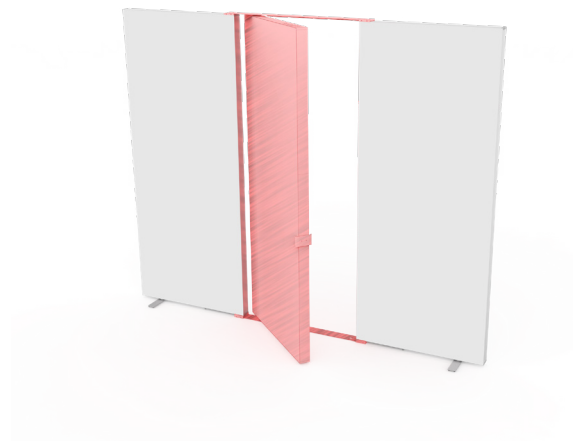

SET UP INSTRUCTION

Straight variant 4
set up instruction

Corner and bunk variant 30
set up instruction