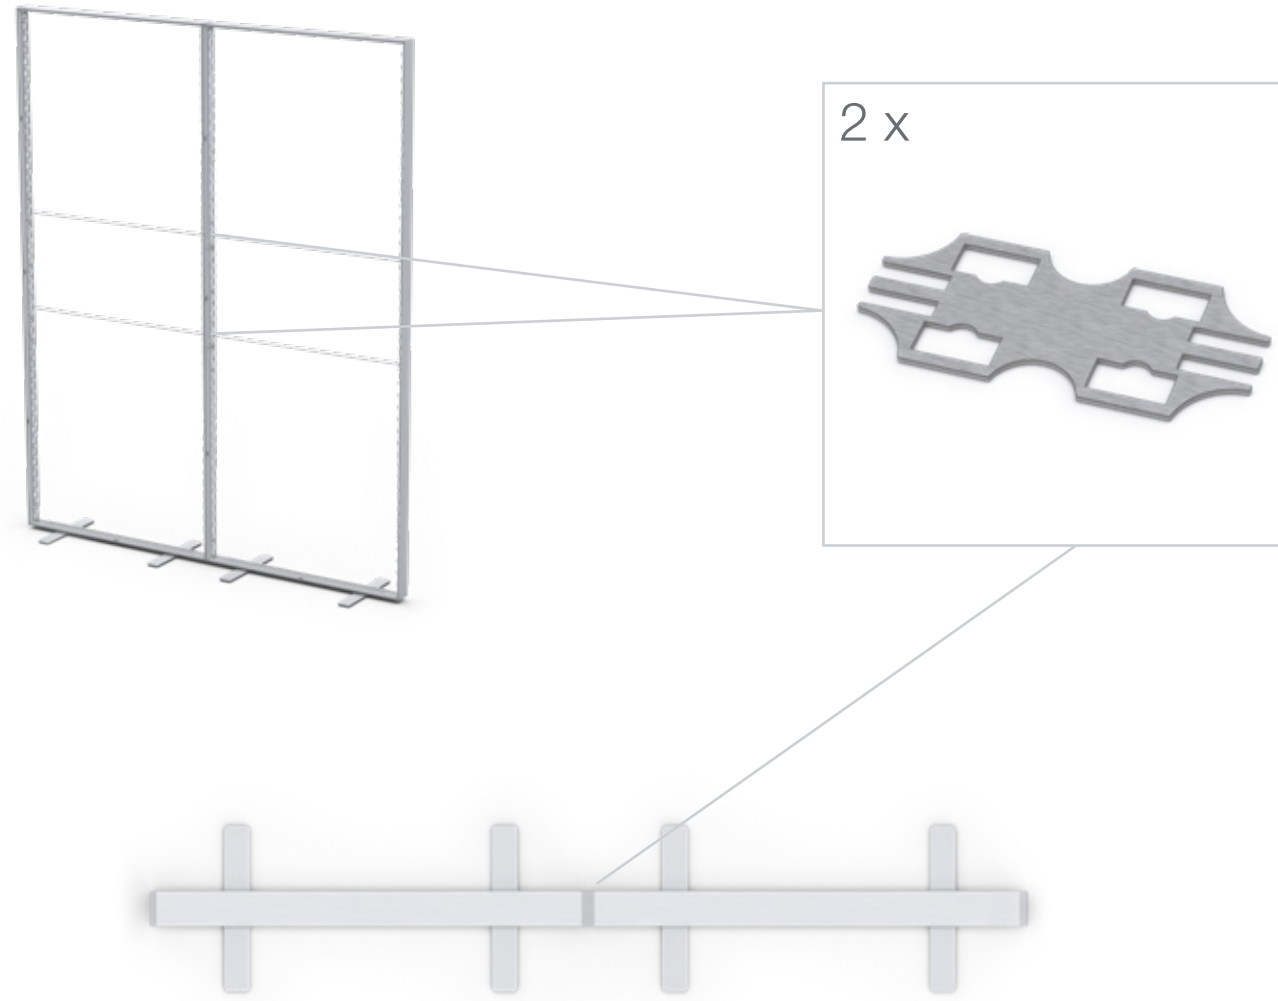

ZUBEHÖR ACCESSORIES

**DIE WERBE
ARCHITEKTEN**

dieWerbearchitekten.com

LEDUP

LEDUP

AUFBAUANLEITUNG/ SET UP INSTRUCTIONS

SYSTEMVERBINDER/ SYSTEM CONNECTOR

Gerade Verbinder/ Straight connector	4
Eckverbinder/ Corner connector	6
Kreuzverbinder/ Cross connector	8
Sternverbinder/ Star connector	10
T-Form Verbinder/ T-shape connector.....	12
T-Form Verbinder ohne Abstand/ T-shape connector without gap.....	14
Varianten/ Variants	18

SYSTEM ZUBEHÖR/ SYSTEM ACCESSORIES

Vorhang Halterung/ Curtain holder	20
Kurzer Fuß/ Short base	26

LUP-s-verb

GERADE VERBINDER/ STRAIGHT CONNECTOR

LUP-s-verb-90

ECKVERBINDER/ CORNER CONNECTOR

LUP-s-verb-K

KREUZVERBINDER/ CROSS CONNECTOR

LUP-s-verb-stern

STERNVERBINDER/ STAR CONNECTOR

LUP-s-verb-T

T-FORM VERBINDER/ T-SHAPE CONNECTOR

2.

3.

VARIANTEN/ VARIANTS

3.