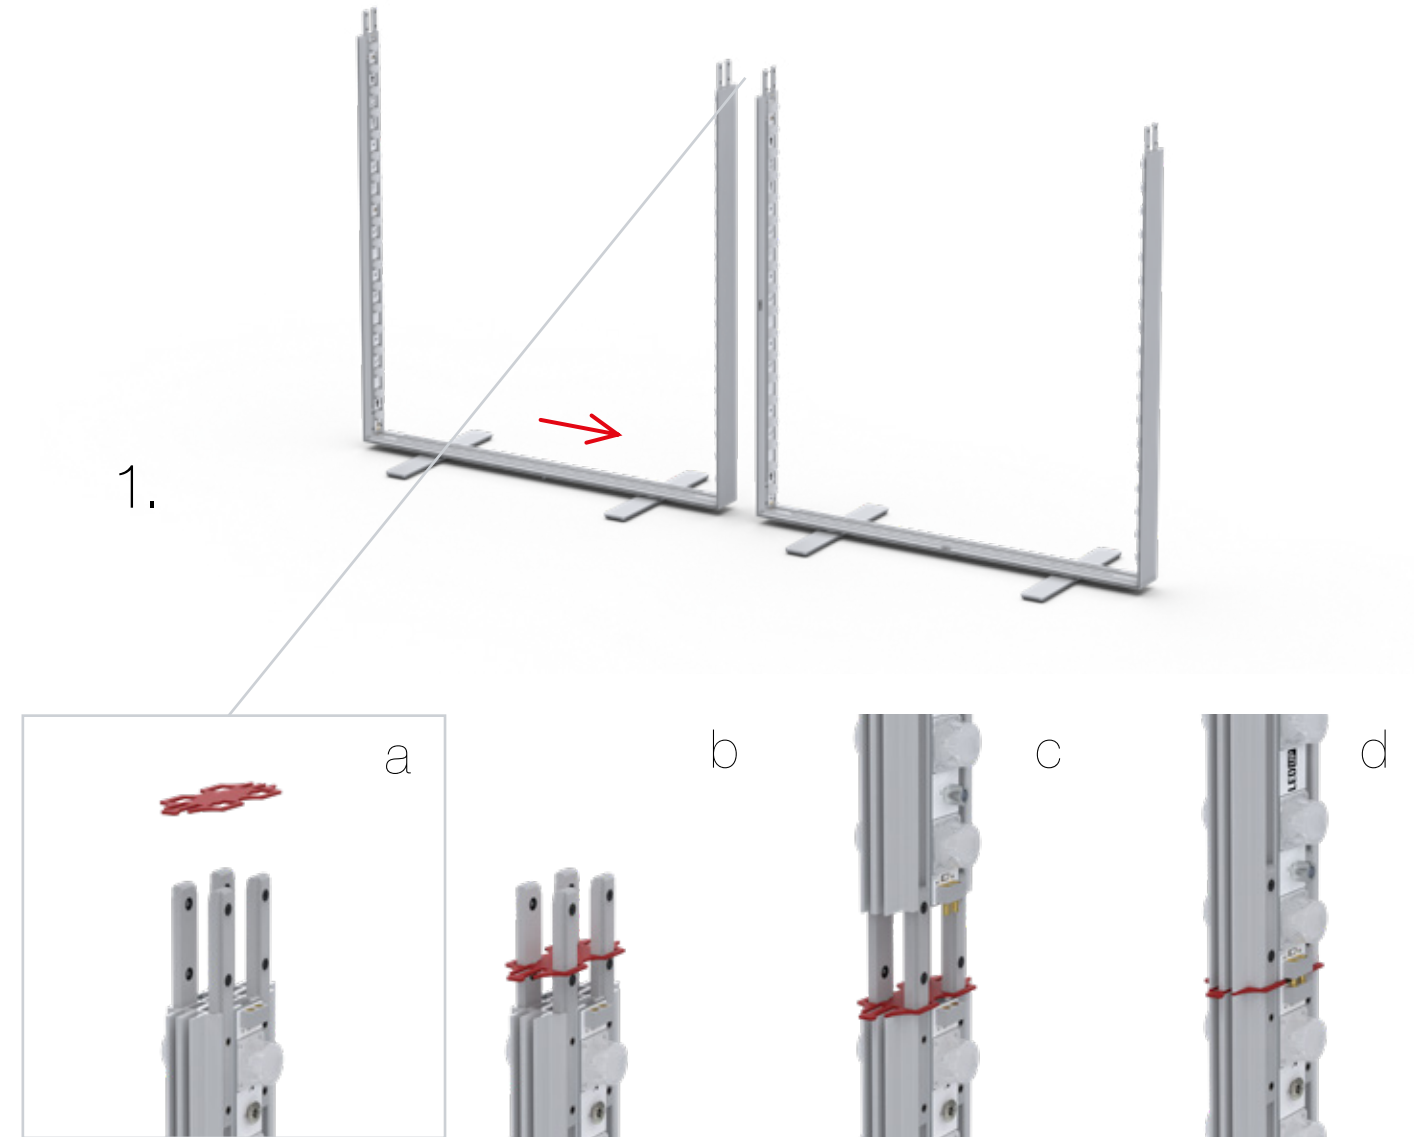

ZUBEHÖR ACCESSORIES

**DIE WERBE
ARCHITEKTEN**

dieWerbearchitekten.com

LEDUP

LEDUP

AUFBAUANLEITUNG/ SET UP INSTRUCTIONS

SYSTEMVERBINDER/ SYSTEM CONNECTOR

Gerade Verbinder/ Straight connector	4
Eckverbinder/ Corner connector	6
Kreuzverbinder/ Cross connector	8
Sternverbinder/ Star connector	10
T-Form Verbinder/ T-shape connector.....	12
T-Form Verbinder ohne Abstand/ T-shape connector without gap.....	14
Varianten/ Variants	18

SYSTEM ZUBEHÖR/ SYSTEM ACCESSORIES

Vorhang Halterung/ Curtain holder	20
Kurzer Fuß/ Short base	26

LUP-s-verb

GERADE VERBINDER/ STRAIGHT CONNECTOR

LUP-s-verb-90

ECKVERBINDER/ CORNER CONNECTOR

LUP-s-verb-K

KREUZVERBINDER/ CROSS CONNECTOR

LUP-s-verb-stern

STERNVERBINDER/ STAR CONNECTOR

LUP-s-verb-T

T-FORM VERBINDER/ T-SHAPE CONNECTOR

2.

3.

VARIANTEN/ VARIANTS

3.

4.

1.

2.

3.

4.