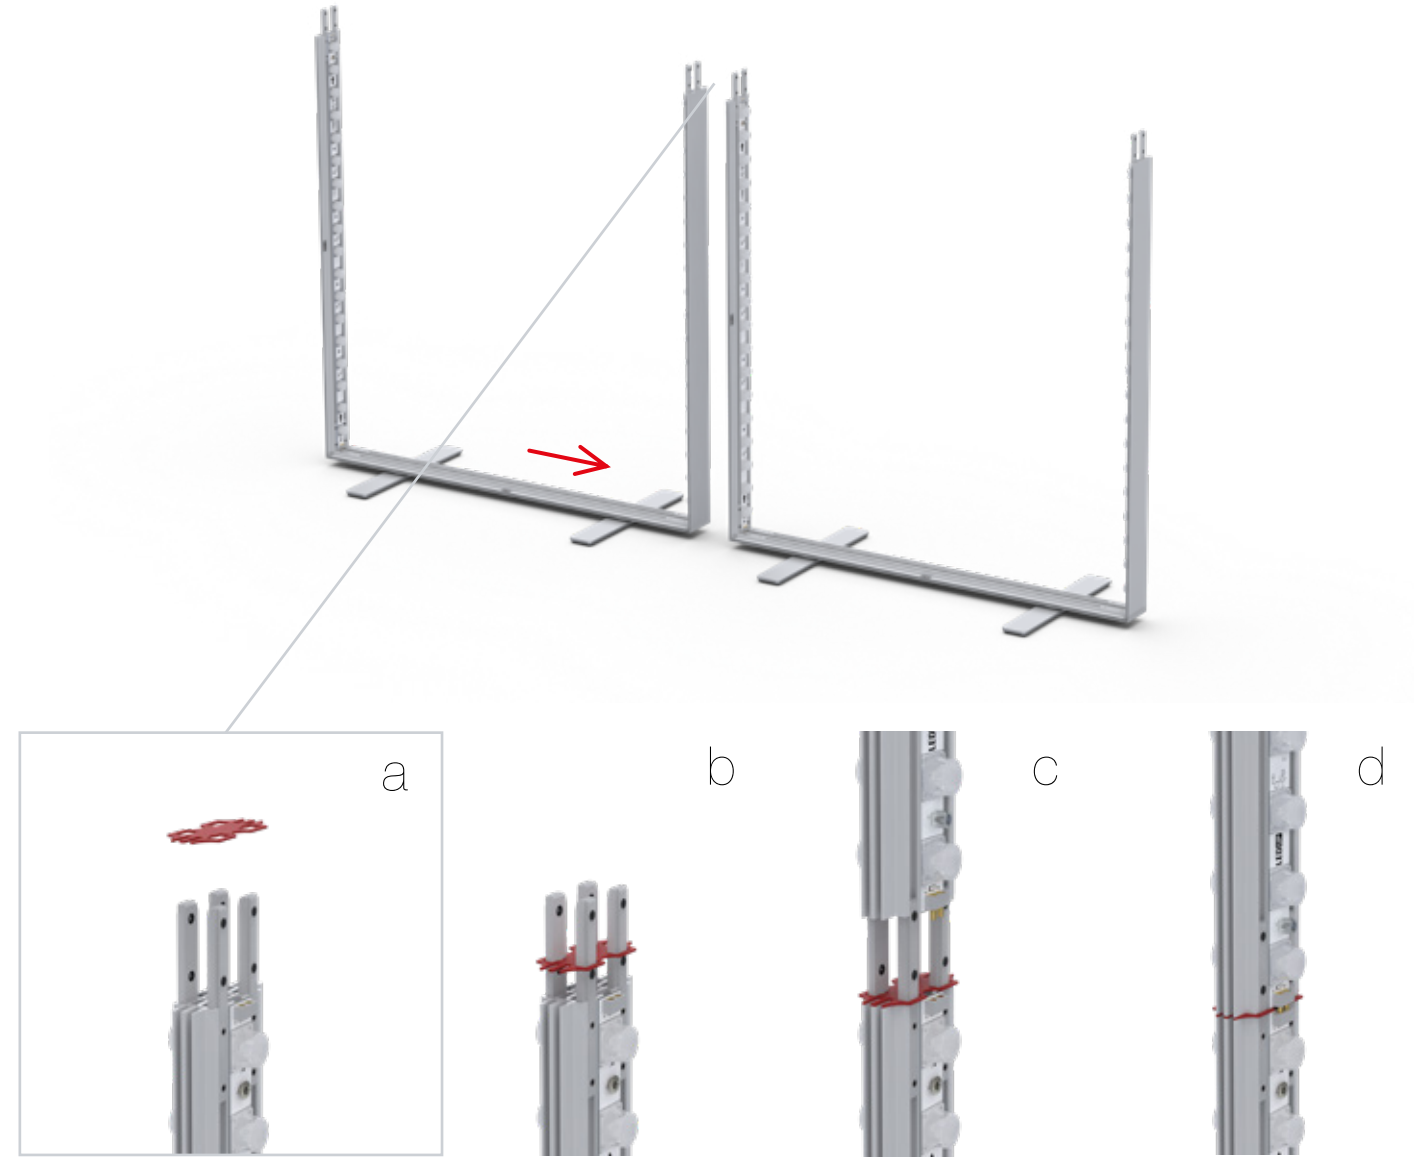

ZUBEHÖR ACCESSORIES

**DIE WERBE
ARCHITEKTEN**

dieWerbearchitekten.com

LEDUP

LEDUP

AUFBAUANLEITUNG/ SET UP INSTRUCTIONS

SYSTEMVERBINDER/ SYSTEM CONNECTOR

Gerade Verbinder/ Straight connector	4
Eckverbinder/ Corner connector	6
Kreuzverbinder/ Cross connector	8
Sternverbinder/ Star connector	10
T-Form Verbinder/ T-shape connector.....	12
T-Form Verbinder ohne Abstand/ T-shape connector without gap.....	14
Varianten/ Variants	18

SYSTEM ZUBEHÖR/ SYSTEM ACCESSORIES

Vorhang Halterung/ Curtain holder	20
Kurzer Fuß/ Short base	26

LUP-s-verb

GERADE VERBINDER/ STRAIGHT CONNECTOR

LUP-s-verb-90

ECKVERBINDER/ CORNER CONNECTOR

LUP-s-verb-K

KREUZVERBINDER/ CROSS CONNECTOR

LUP-s-verb-stern

STERNVERBINDER/ STAR CONNECTOR

LUP-s-verb-T

T-FORM VERBINDER/ T-SHAPE CONNECTOR

2.

3.

VARIANTEN/ VARIANTS

3.