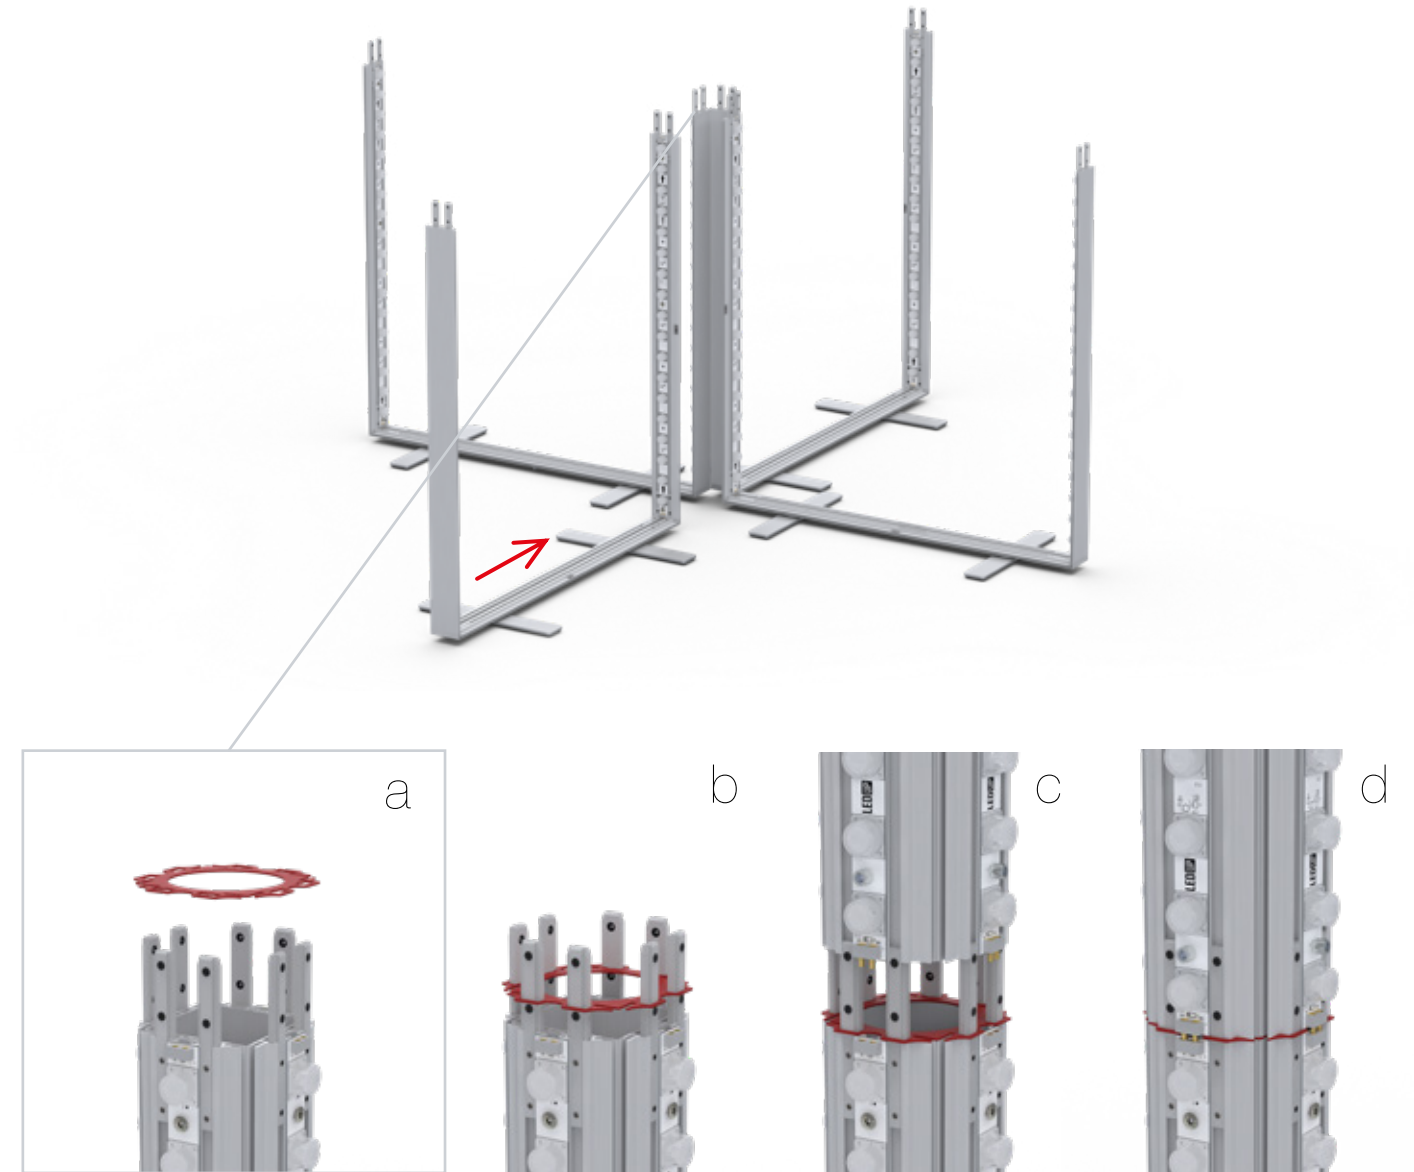

ZUBEHÖR ACCESSORIES

**DIE WERBE
ARCHITEKTEN**

dieWerbearchitekten.com

LEDUP

LEDUP

AUFBAUANLEITUNG/ SET UP INSTRUCTIONS

SYSTEMVERBINDER/ SYSTEM CONNECTOR

Gerade Verbinder/ Straight connector	4
Eckverbinder/ Corner connector	6
Kreuzverbinder/ Cross connector	8
Sternverbinder/ Star connector	10
T-Form Verbinder/ T-shape connector.....	12
T-Form Verbinder ohne Abstand/ T-shape connector without gap.....	14
Varianten/ Variants	18

SYSTEM ZUBEHÖR/ SYSTEM ACCESSORIES

Vorhang Halterung/ Curtain holder	20
Kurzer Fuß/ Short base	26

LUP-s-verb

GERADE VERBINDER/ STRAIGHT CONNECTOR

LUP-s-verb-90

ECKVERBINDER/ CORNER CONNECTOR

LUP-s-verb-K

KREUZVERBINDER/ CROSS CONNECTOR

LUP-s-verb-stern

STERNVERBINDER/ STAR CONNECTOR

LUP-s-verb-T

T-FORM VERBINDER/ T-SHAPE CONNECTOR

2.

3.

VARIANTEN/ VARIANTS

3.