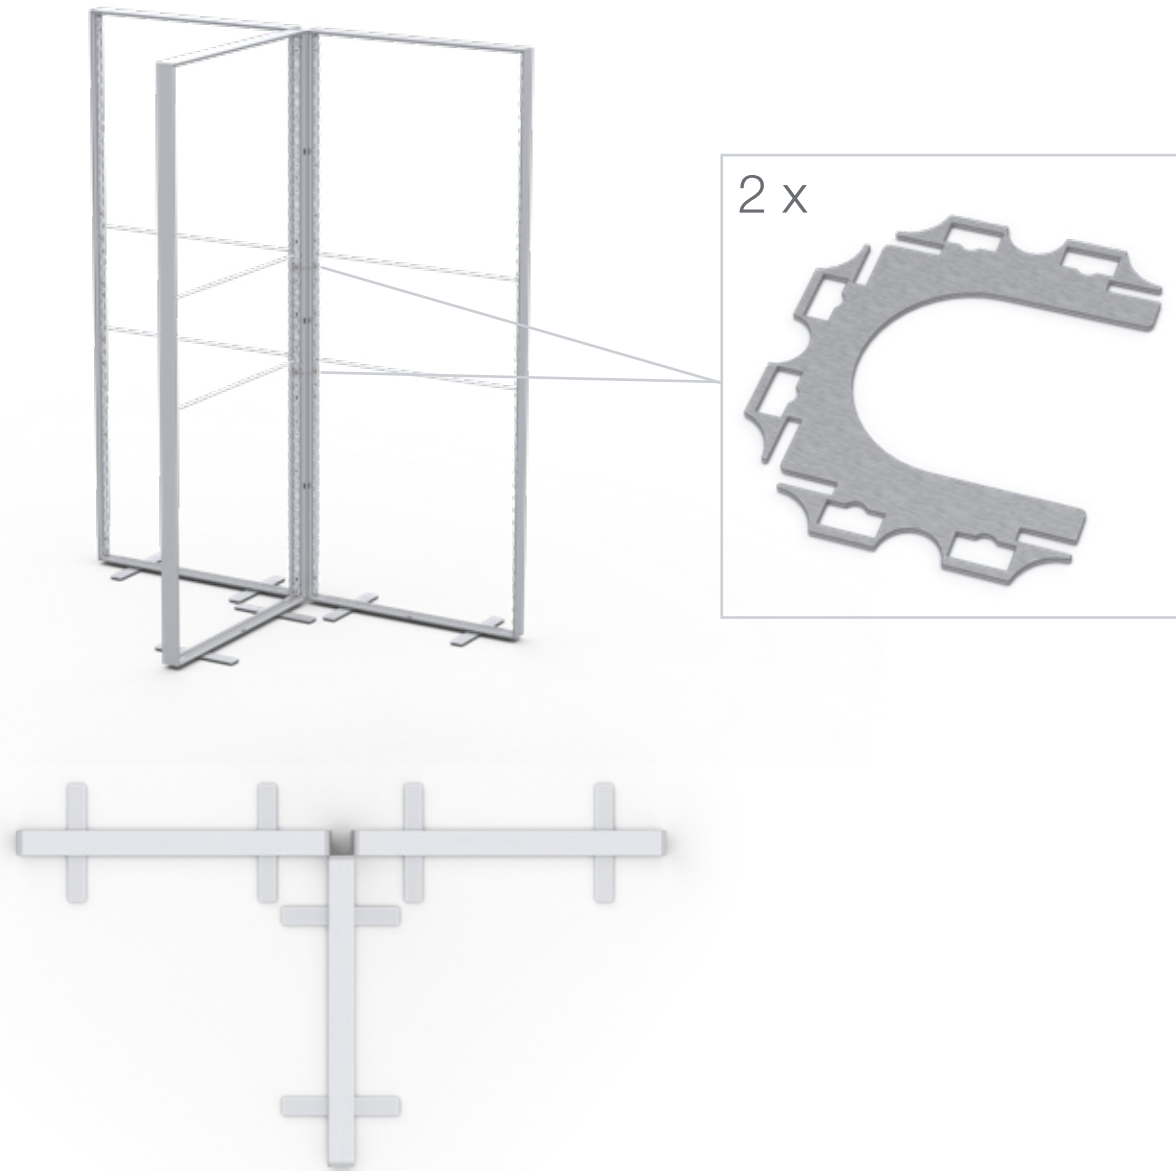

ZUBEHÖR ACCESSORIES

**DIE WERBE
ARCHITEKTEN**

dieWerbearchitekten.com

LEDUP

LEDUP

AUFBAUANLEITUNG/ SET UP INSTRUCTIONS

SYSTEMVERBINDER/ SYSTEM CONNECTOR

Gerade Verbinder/ Straight connector	4
Eckverbinder/ Corner connector	6
Kreuzverbinder/ Cross connector	8
Sternverbinder/ Star connector	10
T-Form Verbinder/ T-shape connector.....	12
T-Form Verbinder ohne Abstand/ T-shape connector without gap.....	14
Varianten/ Variants	18

SYSTEM ZUBEHÖR/ SYSTEM ACCESSORIES

Vorhang Halterung/ Curtain holder	20
Kurzer Fuß/ Short base	26

LUP-s-verb

GERADE VERBINDER/ STRAIGHT CONNECTOR

LUP-s-verb-90

ECKVERBINDER/ CORNER CONNECTOR

LUP-s-verb-K

KREUZVERBINDER/ CROSS CONNECTOR

LUP-s-verb-stern

STERNVERBINDER/ STAR CONNECTOR

LUP-s-verb-T

T-FORM VERBINDER/ T-SHAPE CONNECTOR

2.

3.

VARIANTEN/ VARIANTS

3.