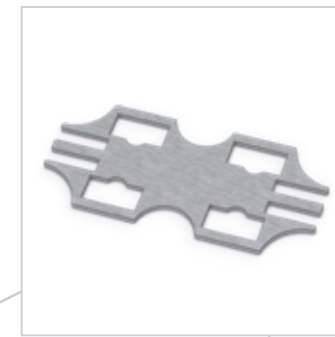

SYSTEM ZUBEHÖR/ SYSTEM ACCESSORIES

Vorhang Halterung/ Curtain holder	20
Kurzer Fuß/ Short base	26

LUP-s-verb

GERADE VERBINDER/ STRAIGHT CONNECTOR

LUP-s-verb-90

ECKVERBINDER/ CORNER CONNECTOR

LUP-s-verb-K

KREUZVERBINDER/ CROSS CONNECTOR

LUP-s-verb-stern

STERNVERBINDER/ STAR CONNECTOR

LUP-s-verb-T

T-FORM VERBINDER/ T-SHAPE CONNECTOR

2.

3.

VARIANTEN/ VARIANTS

3.