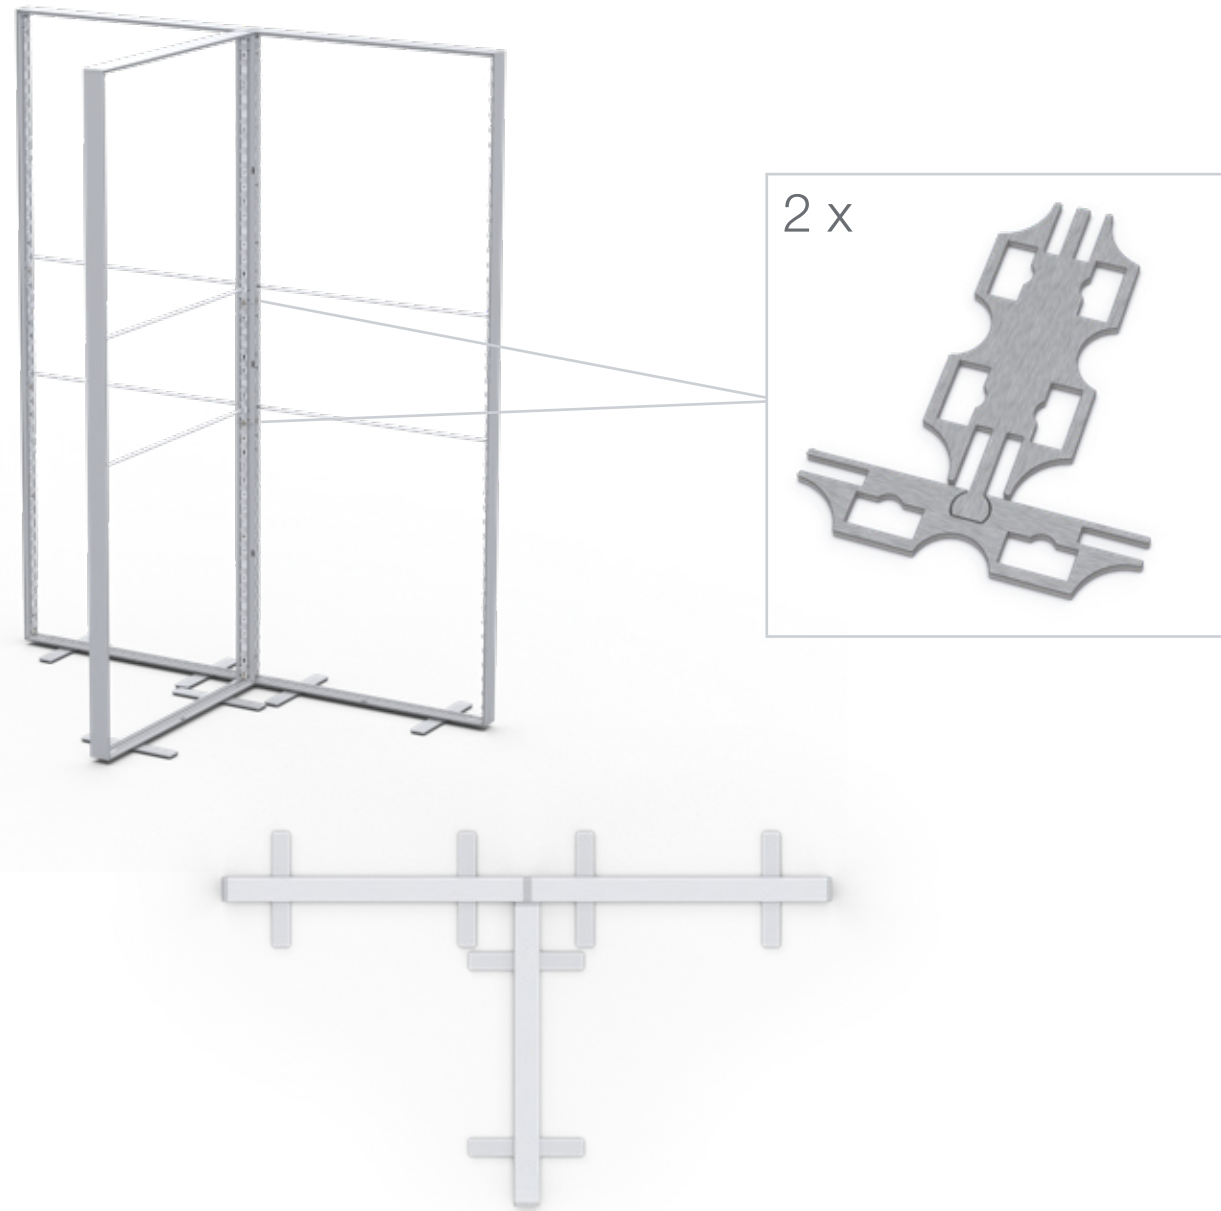

ZUBEHÖR ACCESSORIES

**DIE WERBE
ARCHITEKTEN**

dieWerbearchitekten.com

LEDUP

LEDUP

AUFBAUANLEITUNG/ SET UP INSTRUCTIONS

SYSTEMVERBINDER/ SYSTEM CONNECTOR

Gerade Verbinder/ Straight connector	4
Eckverbinder/ Corner connector	6
Kreuzverbinder/ Cross connector	8
Sternverbinder/ Star connector	10
T-Form Verbinder/ T-shape connector.....	12
T-Form Verbinder ohne Abstand/ T-shape connector without gap.....	14
Varianten/ Variants	18

SYSTEM ZUBEHÖR/ SYSTEM ACCESSORIES

Vorhang Halterung/ Curtain holder	20
Kurzer Fuß/ Short base	26

LUP-s-verb

GERADE VERBINDER/ STRAIGHT CONNECTOR

LUP-s-verb-90

ECKVERBINDER/ CORNER CONNECTOR

LUP-s-verb-K

KREUZVERBINDER/ CROSS CONNECTOR

LUP-s-verb-stern

STERNVERBINDER/ STAR CONNECTOR

LUP-s-verb-T

T-FORM VERBINDER/ T-SHAPE CONNECTOR

2.

3.

VARIANTEN/ VARIANTS

3.