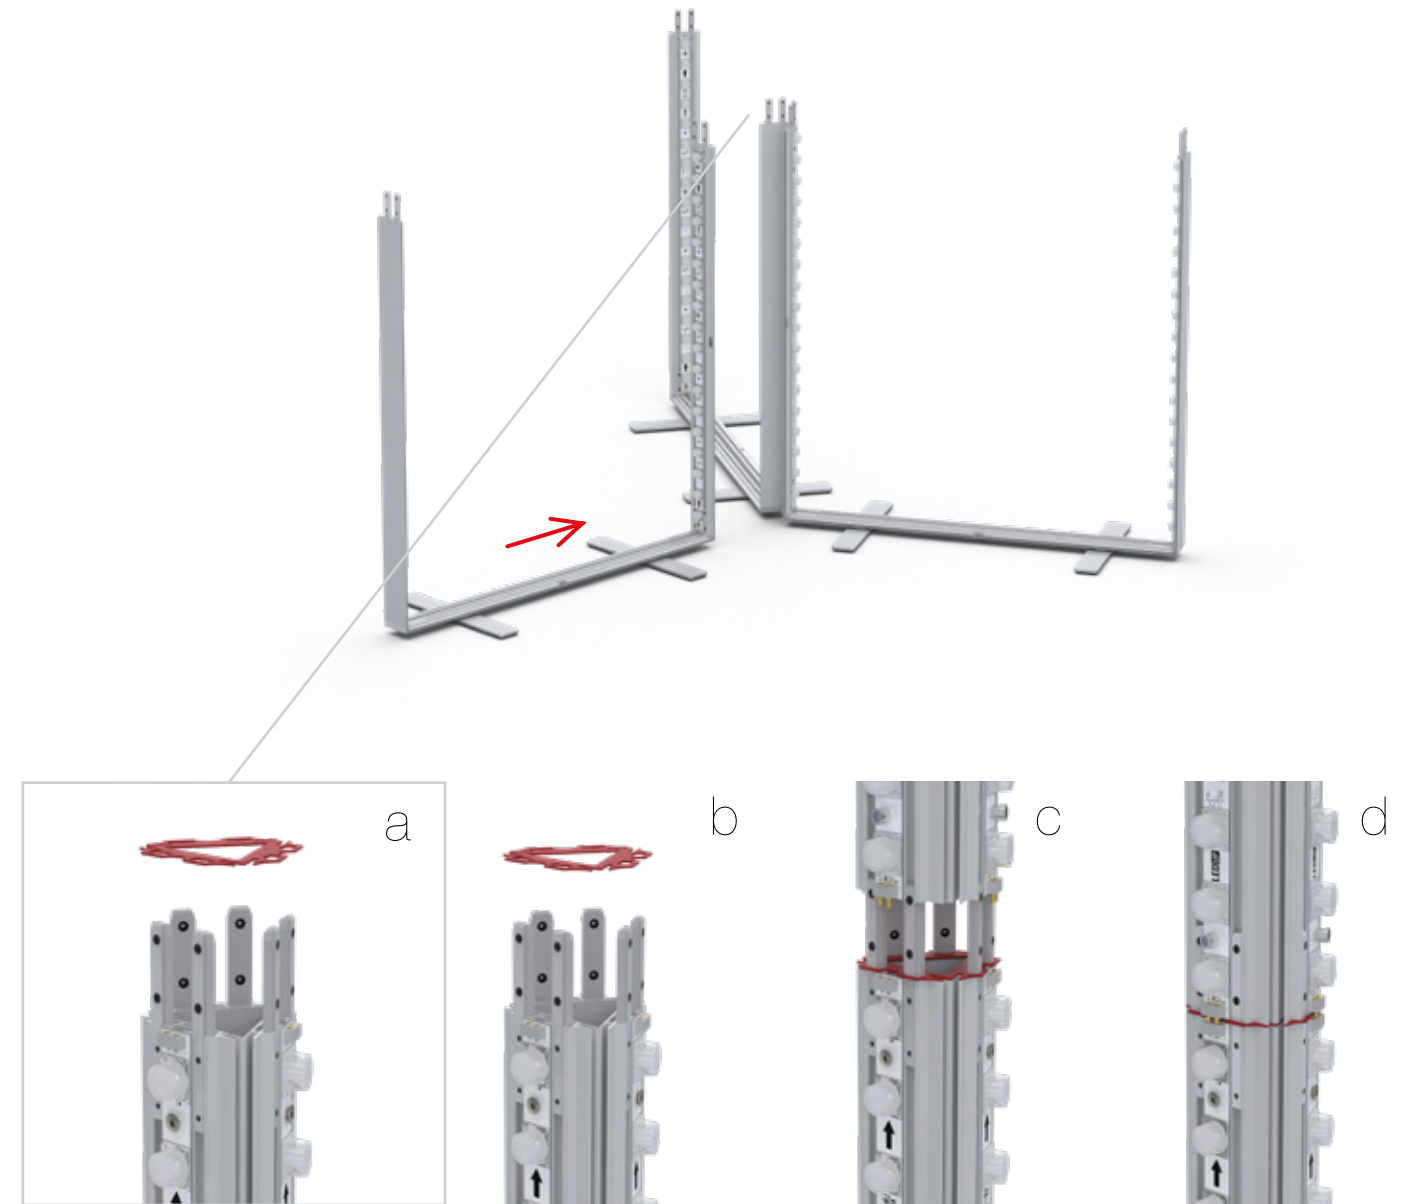

ZUBEHÖR ACCESSORIES

**DIE WERBE
ARCHITEKTEN**

dieWerbearchitekten.com

LEDUP

LEDUP

AUFBAUANLEITUNG/ SET UP INSTRUCTIONS

SYSTEMVERBINDER/ SYSTEM CONNECTOR

Gerade Verbinder/ Straight connector	4
Eckverbinder/ Corner connector	6
Kreuzverbinder/ Cross connector	8
Sternverbinder/ Star connector	10
T-Form Verbinder/ T-shape connector.....	12
T-Form Verbinder ohne Abstand/ T-shape connector without gap.....	14
Varianten/ Variants	18

SYSTEM ZUBEHÖR/ SYSTEM ACCESSORIES

Vorhang Halterung/ Curtain holder	20
Kurzer Fuß/ Short base	26

LUP-s-verb

GERADE VERBINDER/ STRAIGHT CONNECTOR

LUP-s-verb-90

ECKVERBINDER/ CORNER CONNECTOR

LUP-s-verb-K

KREUZVERBINDER/ CROSS CONNECTOR

LUP-s-verb-stern

STERNVERBINDER/ STAR CONNECTOR

LUP-s-verb-T

T-FORM VERBINDER/ T-SHAPE CONNECTOR

2.

3.

VARIANTEN/ VARIANTS

3.