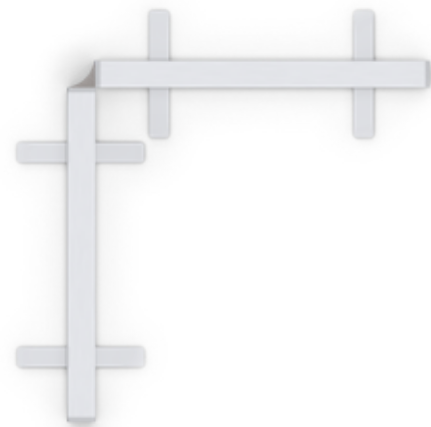

ZUBEHÖR ACCESSORIES

**DIE WERBE
ARCHITEKTEN**

dieWerbearchitekten.com

LEDUP

LEDUP

AUFBAUANLEITUNG/ SET UP INSTRUCTIONS

SYSTEMVERBINDER/ SYSTEM CONNECTOR

Gerade Verbinder/ Straight connector	4
Eckverbinder/ Corner connector	6
Kreuzverbinder/ Cross connector	8
Sternverbinder/ Star connector	10
T-Form Verbinder/ T-shape connector.....	12
T-Form Verbinder ohne Abstand/ T-shape connector without gap.....	14
Varianten/ Variants	18

SYSTEM ZUBEHÖR/ SYSTEM ACCESSORIES

Vorhang Halterung/ Curtain holder	20
Kurzer Fuß/ Short base	26

LUP-s-verb

GERADE VERBINDER/ STRAIGHT CONNECTOR

LUP-s-verb-90

ECKVERBINDER/ CORNER CONNECTOR

LUP-s-verb-K

KREUZVERBINDER/ CROSS CONNECTOR

LUP-s-verb-stern

STERNVERBINDER/ STAR CONNECTOR

LUP-s-verb-T

T-FORM VERBINDER/ T-SHAPE CONNECTOR

2.

3.

VARIANTEN/ VARIANTS

3.