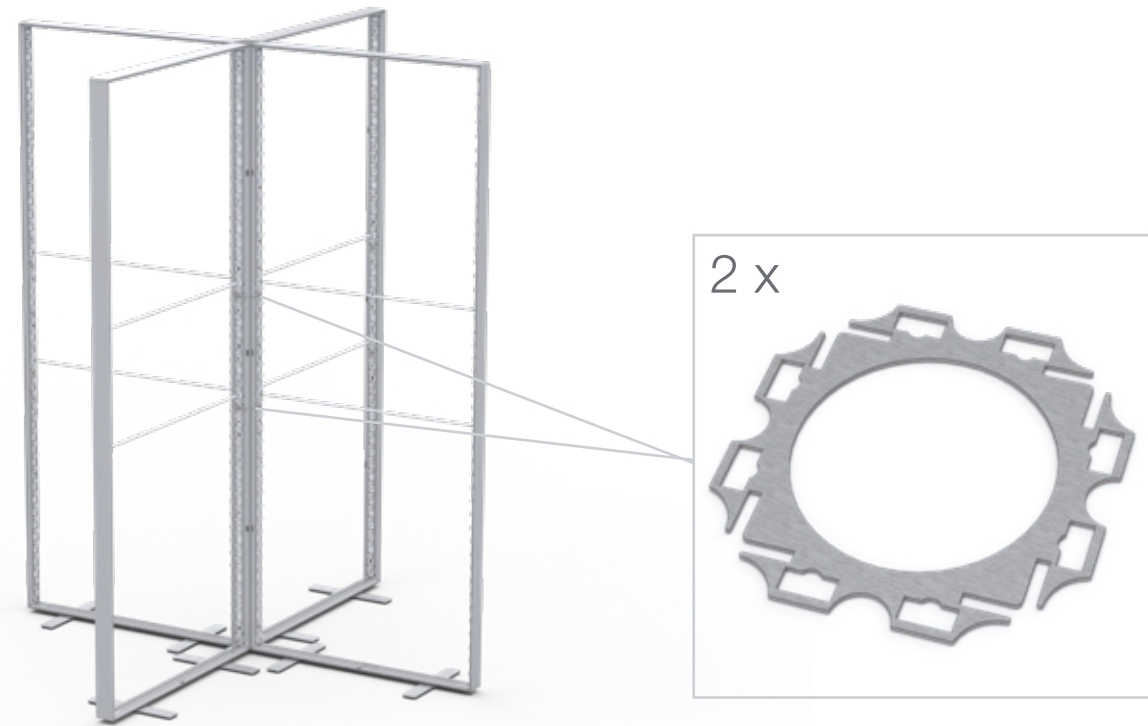

SYSTEM ZUBEHÖR/ SYSTEM ACCESSORIES

Vorhang Halterung/ Curtain holder	20
Kurzer Fuß/ Short base	26

LUP-s-verb

GERADE VERBINDER/ STRAIGHT CONNECTOR

LUP-s-verb-90

ECKVERBINDER/ CORNER CONNECTOR

LUP-s-verb-K

KREUZVERBINDER/ CROSS CONNECTOR