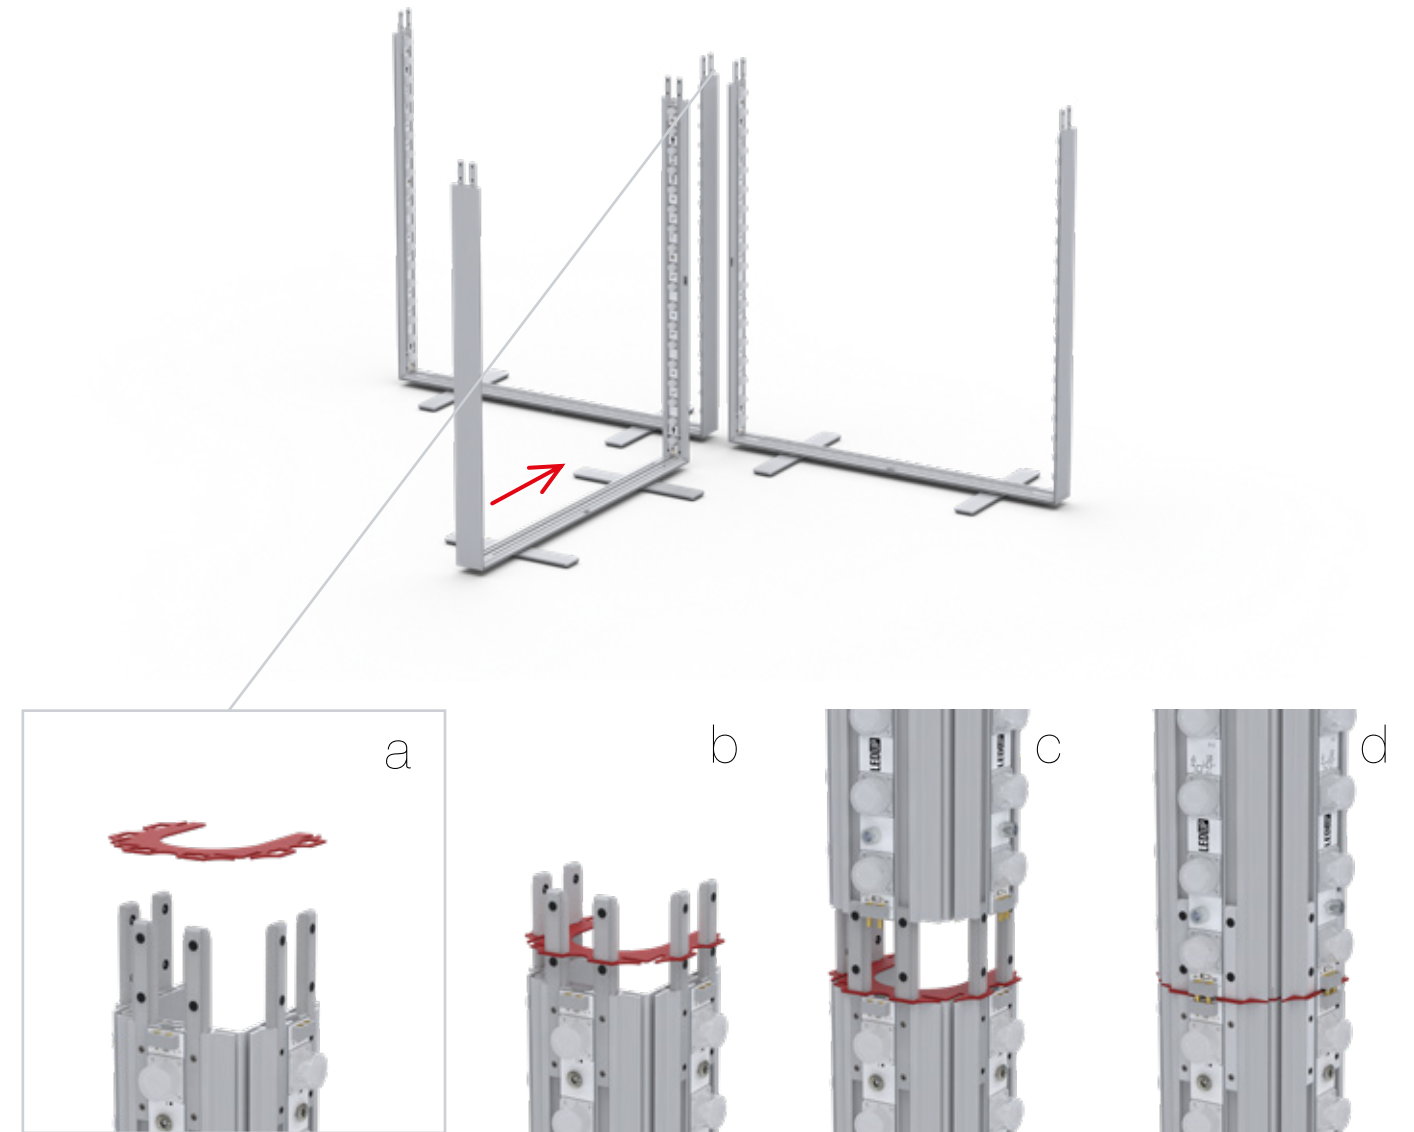

ZUBEHÖR ACCESSORIES

**DIE WERBE
ARCHITEKTEN**

dieWerbearchitekten.com

LEDUP

LEDUP

AUFBAUANLEITUNG/ SET UP INSTRUCTIONS

SYSTEMVERBINDER/ SYSTEM CONNECTOR

Gerade Verbinder/ Straight connector	4
Eckverbinder/ Corner connector	6
Kreuzverbinder/ Cross connector	8
Sternverbinder/ Star connector	10
T-Form Verbinder/ T-shape connector.....	12
T-Form Verbinder ohne Abstand/ T-shape connector without gap.....	14
Varianten/ Variants	18

SYSTEM ZUBEHÖR/ SYSTEM ACCESSORIES

Vorhang Halterung/ Curtain holder	20
Kurzer Fuß/ Short base	26

LUP-s-verb

GERADE VERBINDER/ STRAIGHT CONNECTOR

LUP-s-verb-90

ECKVERBINDER/ CORNER CONNECTOR

LUP-s-verb-K

KREUZVERBINDER/ CROSS CONNECTOR

LUP-s-verb-stern

STERNVERBINDER/ STAR CONNECTOR

LUP-s-verb-T

T-FORM VERBINDER/ T-SHAPE CONNECTOR

2.

3.

VARIANTEN/ VARIANTS

3.

4.

1.

2.

3.

4.