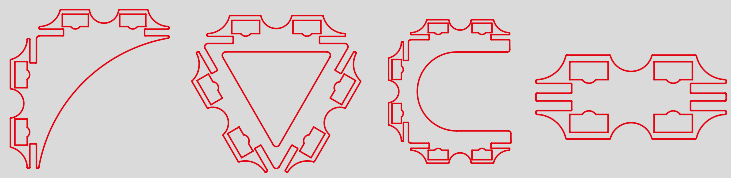

ZUBEHÖR ACCESSORIES

**DIE WERBE
ARCHITEKTEN**

dieWerbearchitekten.com

LEDUP

LEDUP

AUFBAUANLEITUNG/ SET UP INSTRUCTIONS

SYSTEMVERBINDER/ SYSTEM CONNECTOR

Gerade Verbinder/ Straight connector	4
Eckverbinder/ Corner connector	6
Kreuzverbinder/ Cross connector	8
Sternverbinder/ Star connector	10
T-Form Verbinder/ T-shape connector.....	12
T-Form Verbinder ohne Abstand/ T-shape connector without gap.....	14
Varianten/ Variants	18

SYSTEM ZUBEHÖR/ SYSTEM ACCESSORIES

Vorhang Halterung/ Curtain holder	20
Kurzer Fuß/ Short base	26

LUP-s-verb

GERADE VERBINDER/ STRAIGHT CONNECTOR

LUP-s-verb-90

ECKVERBINDER/ CORNER CONNECTOR

LUP-s-verb-K

KREUZVERBINDER/ CROSS CONNECTOR

LUP-s-verb-stern

STERNVERBINDER/ STAR CONNECTOR

LUP-s-verb-T

T-FORM VERBINDER/ T-SHAPE CONNECTOR

2.

3.

VARIANTEN/ VARIANTS

3.

4.

1.

2.

3.

4.