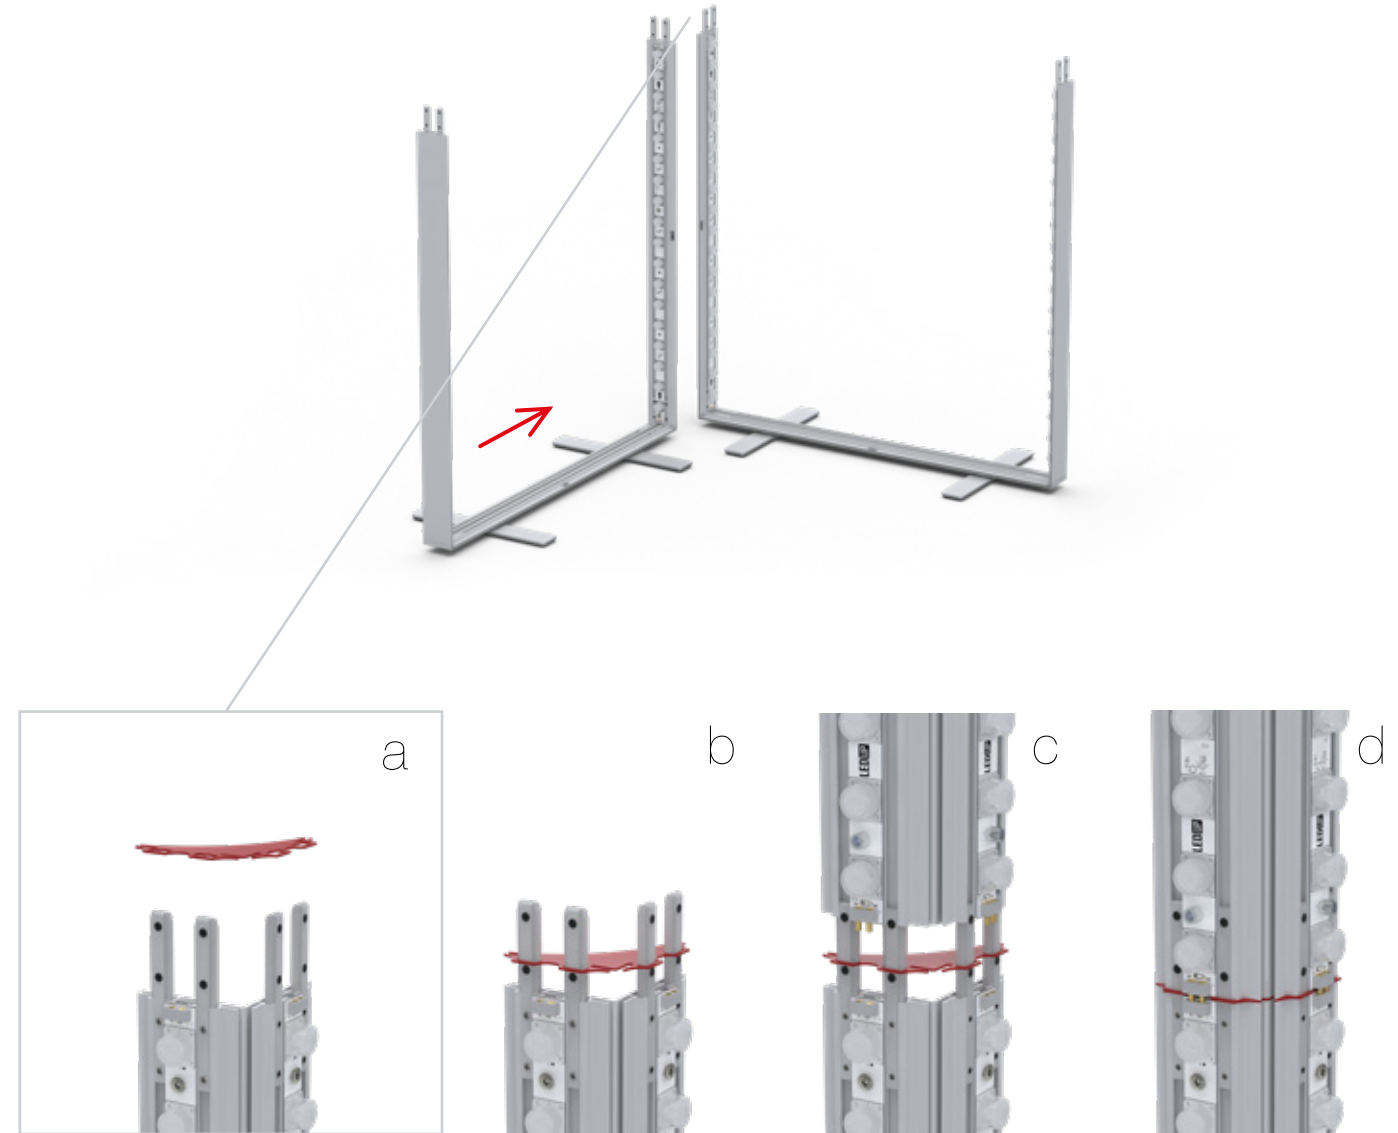

ZUBEHÖR ACCESSORIES

**DIE WERBE
ARCHITEKTEN**

dieWerbearchitekten.com

LEDUP

LEDUP

AUFBAUANLEITUNG/ SET UP INSTRUCTIONS

SYSTEMVERBINDER/ SYSTEM CONNECTOR

Gerade Verbinder/ Straight connector	4
Eckverbinder/ Corner connector	6
Kreuzverbinder/ Cross connector	8
Sternverbinder/ Star connector	10
T-Form Verbinder/ T-shape connector.....	12
T-Form Verbinder ohne Abstand/ T-shape connector without gap.....	14
Varianten/ Variants	18

SYSTEM ZUBEHÖR/ SYSTEM ACCESSORIES

Vorhang Halterung/ Curtain holder	20
Kurzer Fuß/ Short base	26

LUP-s-verb

GERADE VERBINDER/ STRAIGHT CONNECTOR

LUP-s-verb-90

ECKVERBINDER/ CORNER CONNECTOR

LUP-s-verb-K

KREUZVERBINDER/ CROSS CONNECTOR

LUP-s-verb-stern

STERNVERBINDER/ STAR CONNECTOR

LUP-s-verb-T

T-FORM VERBINDER/ T-SHAPE CONNECTOR

2.

3.

VARIANTEN/ VARIANTS

3.