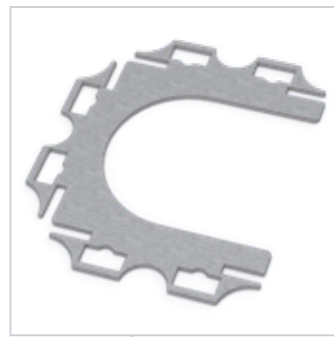

SYSTEM ZUBEHÖR/ SYSTEM ACCESSORIES

Vorhang Halterung/ Curtain holder	20
Kurzer Fuß/ Short base	26

LUP-s-verb

GERADE VERBINDER/ STRAIGHT CONNECTOR

LUP-s-verb-90

ECKVERBINDER/ CORNER CONNECTOR

LUP-s-verb-K

KREUZVERBINDER/ CROSS CONNECTOR

LUP-s-verb-stern

STERNVERBINDER/ STAR CONNECTOR

LUP-s-verb-T

T-FORM VERBINDER/ T-SHAPE CONNECTOR

2.

3.

VARIANTEN/ VARIANTS

3.