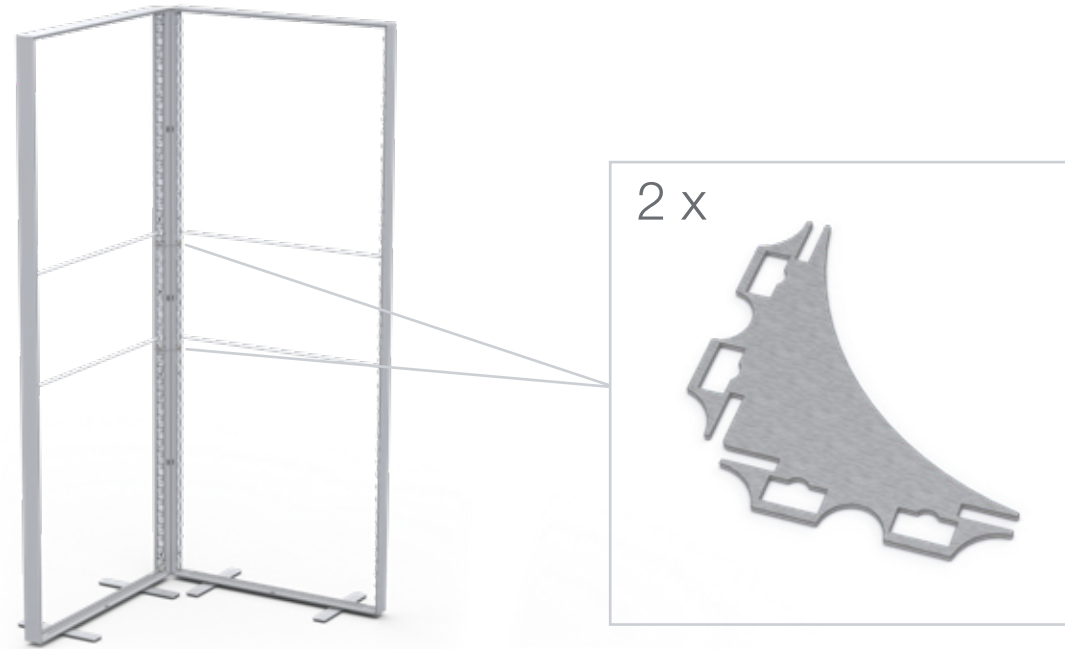

SYSTEM ZUBEHÖR/ SYSTEM ACCESSORIES

Vorhang Halterung/ Curtain holder	20
Kurzer Fuß/ Short base	26

LUP-s-verb

GERADE VERBINDER/ STRAIGHT CONNECTOR

LUP-s-verb-90

ECKVERBINDER/ CORNER CONNECTOR

LUP-s-verb-K

KREUZVERBINDER/ CROSS CONNECTOR