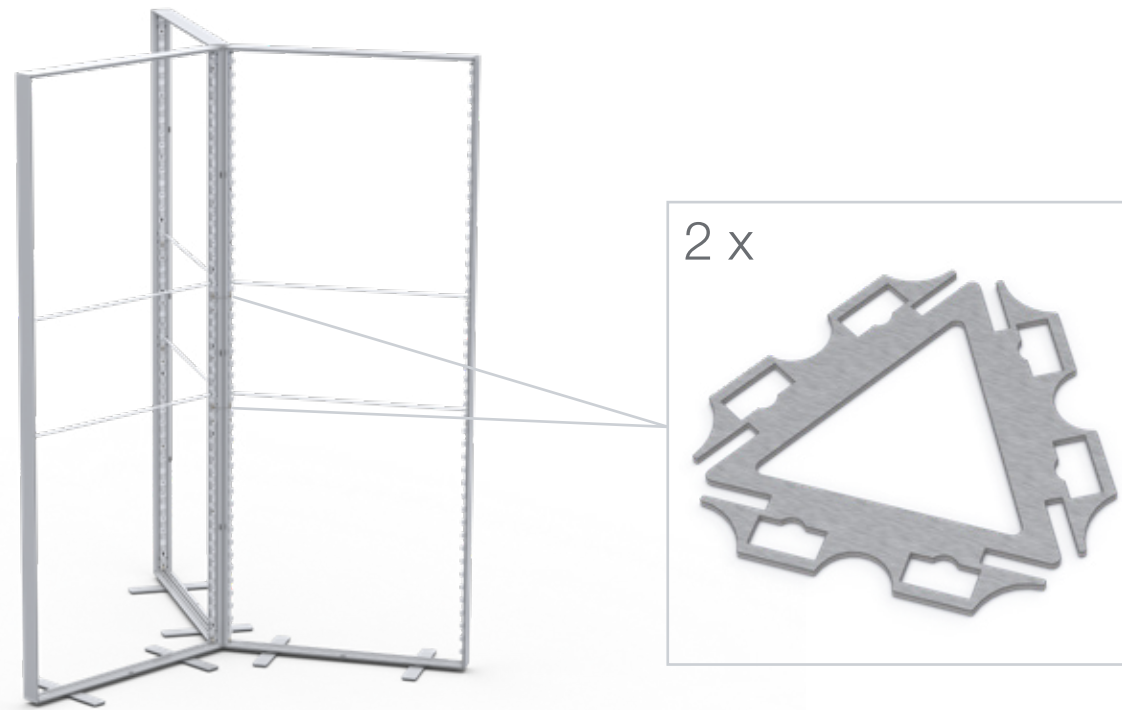

LUP-s-verb-stern

STERNVERBINDER/ STAR CONNECTOR